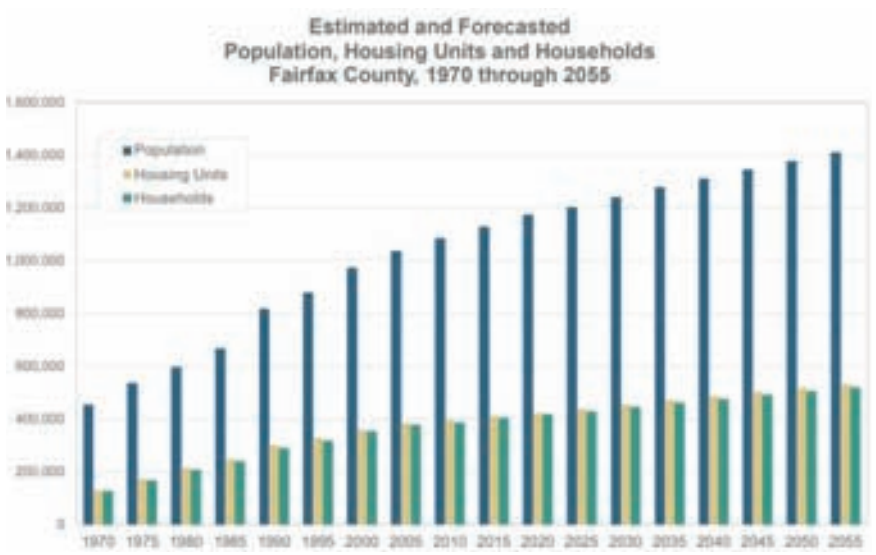

페어팩스 카운티 인구는 2055년까지 매년 0.5%에서 0.6%씩 증가할 것으로 예상되고 있다.

주민들의 중위연령은 1970년 25.2세에서 2020년 38.3세로 꾸준히 증가해 왔고, 노년층이 가장 큰 연령층을 차지하는 데, 2025년 65세 이상 인구 비율은 15.9%였으며, 2045년에는 23.9%로 증가할 것으로 전망된다.

지난 20년 간 인종 및 민족 구성에도 변화가 심했는데, 2000년에서 2020년 사이 백인 비율은 69.9%에서 49.5%로