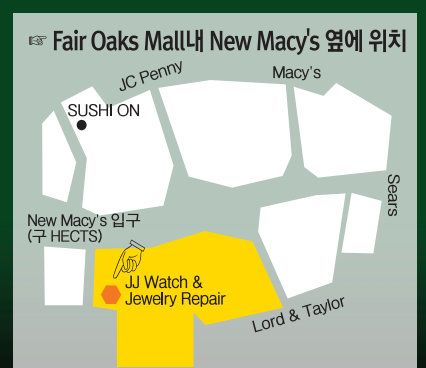

TEL: 703.691.1993 / FAX: 703.691.1965 11706-L Fair Oaks Mall, Fairfax, VA 22033