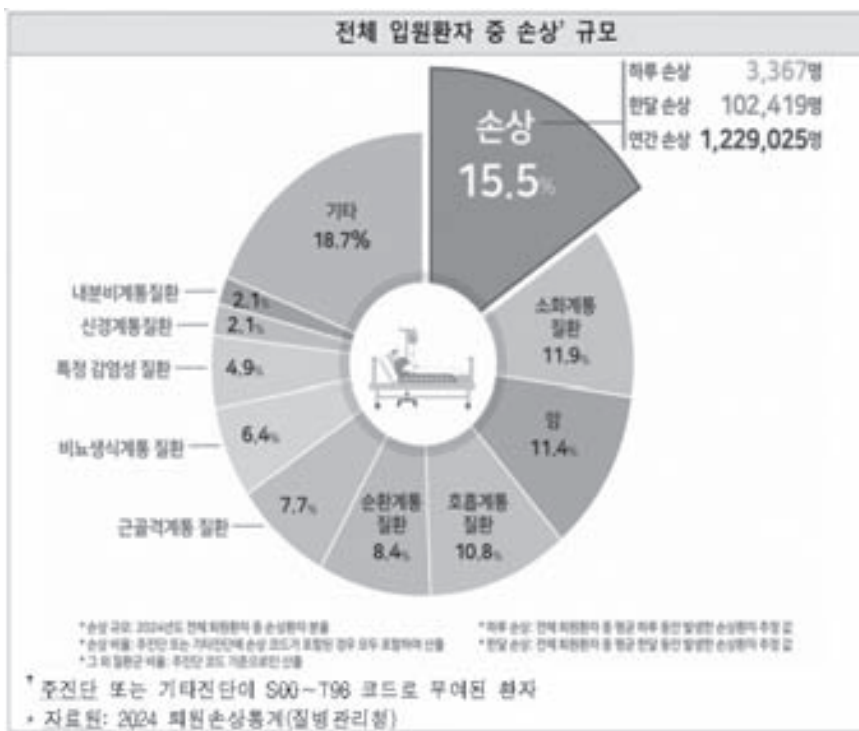

연령별로 살펴보면 청년기에 해당하는 19~34세의 경우 손상으로 인한

입원을 (추계인구를 반영한 인구 10만 명당 퇴원환자 수)이 1천174명 수준이었지만 장년기에 접어드는 55~64세에 이르르면 2천513명으로 2배 이상이 됐다.

손상의 주요 원인은 절반 이상이 추락·낙상(52.4%)이었다. 그다음으로는 운수사고(19.4%), 부딪힘(10.7%) 순이었다.

2014년과 비교하면 추락·낙상은 17.7%p증가(34.7→52.4%)했고, 운수사고는 15.1%p감소(34.5→19.4%)했다.

추락·낙상으로 인한 입원율은 여성이 1천366명으로 남성(932명)의 1.5배 수준이었다.

연령대별로는 노인(만65세 이상)의 추락·낙상 입원율이 3천374명으로 전체 노인 손상 입원의 66.4%에 달했다.

특히 75세 이상 고령층에서 추락·낙상으로 인한 손상 환자 입원율은 0~14세 대비 15.8배 높았다.

연령대별·성별로 보면 추락·낙상은

[질병관리청 제공]

0~54세까지는 남성에게서 많이 발생했지만 55세 이후로는 여성에게 더 많이 발생했는데 같은 특히 75세 이상 여성(6천468명)의 경우 0~14세 여성(213명)보다 30.4배 높게 나타났다