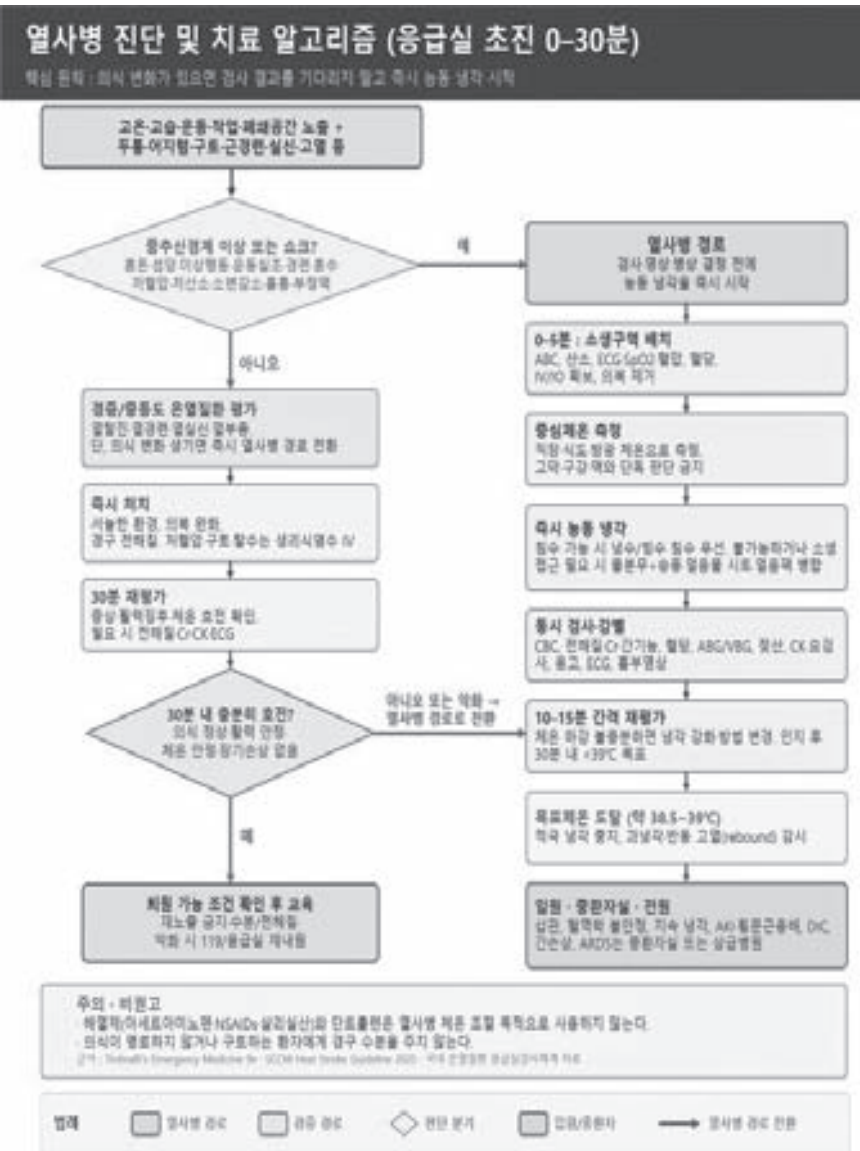

진료 과목

- 척추질환, 좌골신경통, 오십견, 관절염, 요통, 소아과, 부인과, 생리불순, 생리통, 입덧, 두통, 위장질환, 면역질환, 한약처방 조제
- 보림치료, 종풍, 안면 신경마비, 비염, 알러지 질환, 수술 및 사고 후 통증, 노인성 변비, 질환성 비만, 추나 요법, 전기침 요법, 부항 및 운동 처치 요법, 테이핑 요법, 한국산 수제 우황청심환

문의·예약 703.642.6066

웹사이트 hanilacu.com

중의학 박사 연태흠 원장

- -상해중의약대학 본과 및 박사 졸업
- -상해 서광의원 정현외과 4년 연수
- -한국 한일한의원 부원장 역임
- -중국 국가급 명의 석사상과 사사

교통사고 보험

- CareFirst
- United Healthcare
- Anthem
- Aetna
- Humana
- Medicare Advantage Plan
- Worker's Compensation Program
- Veterans Affairs

※ 보험 플랜에 따라 혜택이 다를 수 있습니다.

100년을 이어오는 신실함

한일한의원

7345 Mcwhorter Pl. Suite 101, Annandale, VA 22003

Health Through LoveSpine Chiropractic Extremity Specialist

척추사랑

“여러분들은 건강을 위해서 얼마나 척추를 사랑하십니까?”

<척추사랑> 교통사고/척추신경/손/발 전문 통증병원에서는 정확한 진단후, 근본적인 문제를 찾아 정성껏 집중 치료합니다.”

Dr. 이형훈
(Mark H. Lee DC, CCEP, FIAMA)

- -고려대학교 Biotechnology 졸업
- -고려대학교 생명공학 대학원
- -Internship for ProteinOne's Lab at UMCP and MedLink Hospital in Washington D.C.
- -Life University of Chiropractic
- -Certified in Gonstead System
- -Certified in Gonstead Extremity Adjusting
- -Certified Chiropractic Extremity Practitioner (C.C.E.P.)
- -Fellow of International Academy of Medical Acupuncture (F.I.A.M.A.)
- -Worked for Gwinnett Medical Back & Neck Pain Clinic in GA
- -Licensed in Maryland with Physical Therapy Privileges
- -Licensed in Virginia Board of Medicine

교통사고 통증 치료전문 / 자세교정

진/료/과/목

- 교통사고후유증 (Auto Injury)
- 두통/목/턱관절 (TMJ) 통증
- 허리/척추디스크/좌골신경통
- 손목/팔꿈치/어깨 통증
- 운동상해/직장상해
- 발/무릎 통증/자주빠는 발목
- 만성피로/근육통/관절염
- 재활/물리/운동 치료
- 자세교정 및 건강유지
- 청소년 성장클리닉
- 임신부/산후 및 여성클리닉

교통사고 필요한 모든 절차를 불편함이 없이도록 도와드리며, 치료에만 전념하실 수 있도록 해드립니다.

각종 보험 및 자동차보험, 여행자, 유학생보험 / 각종 건강상담 환영

교통사고/척추신경/손/발 전문 통증병원

LoveSpine

Chiropractic Clinic 척추사랑

라벨 클리닉

T 301.231.7588 / F 301.231.7587

11820 Parklawn Dr, Suite 202
Rockville, MD 20852

Email : lovespineclinic@yahoo.com

코리안타운에서 3분, 워싱턴부터 15분, 한양대(HanYang)에서 10분 거리

센터빌 / 챔틀리 클리닉

T 703.429.4622 / F 703.429.4623

14161 Robert Paris Ct, Suite B
Chantilly, VA 20151

Email : lovespineclinic@gmail.com

센터빌 롯데/한양대(HanYang) 챔틀리 롯데에서 각각 5분거리