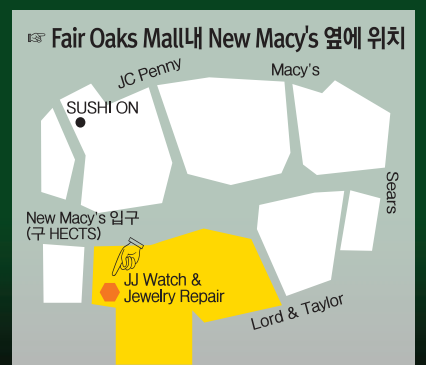

TEL: 703.691.1993 / FAX: 703.691.1965 11706-L Fair Oaks Mall, Fairfax, VA 22033