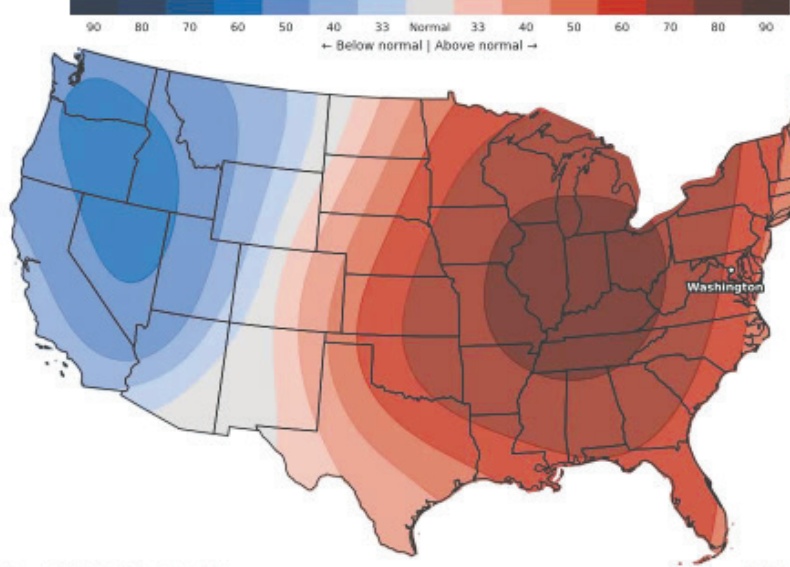

6- to 10-day temperature outlook

Percent chance of above- or below-average temperatures 6/29-7/3

Source: NOAA Climate Prediction Center

CAPITAL WEATHER

전문가들은 일사병으로 인해 현기증이나 구토감을 느끼면 곧바로 실내로 들어가 수분을 충분히 섭취하라

며, 무더위가 심하면 가급적 외출을 자제하고 실내에 머물 것을 권고했다.

김성한 기자