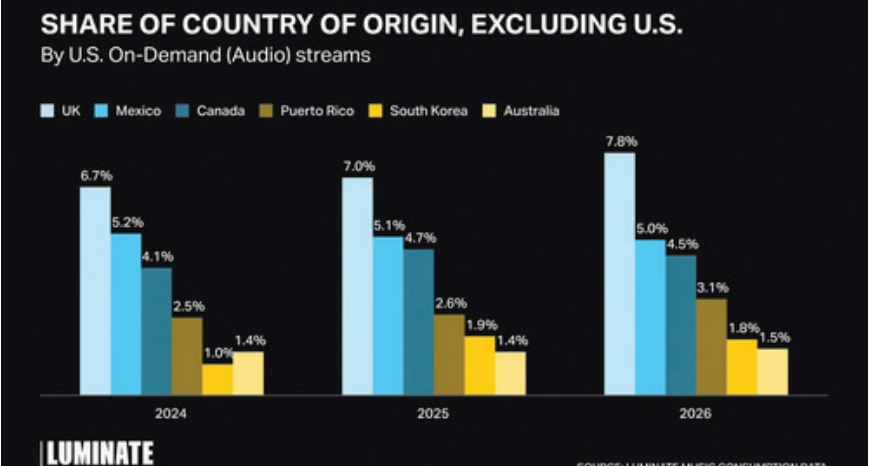

미국 음악 스트리밍 시장 언어별 점유율 추이(위)와 국가별 점유율 추이 [루미네이트 제공]

다양한 할인보장   스페셜 이자   150대 이상의 중고차 보유   프레지던트 대상 수상

www.BillpageToyota.com

빌페이지 토요타

문제 없습니다

- 크레딧 문제 있으신 분
- Foreclosure 하신 분
- Bankruptcy 하신 분
- 한국어에서 새로 오신 분

2026 코롤라 LE
$24,429

- $2,375 할인

판매가 **$22,054**
(#86523)

2026 캠리 SE
$33,204

- $2,091 할인

판매가 **$31,113**
(#86462)

2026 bZ XLE
$36,959

- $1,259 할인
- $5,000 Customer Cash* 자격함

판매가 **$30,700**
(#86391)

2025 Toyota Tacoma SR5
$43,059

- $3,349 할인

판매가 **$39,710**
(#8444)

최고 $5천불 할인, 한정수량, 서두르세요!
“인터넷 할인가 보다 더 싼 가격, 이 기회를 놓치지 마세요! 한정판매”

토요타 Certified Used Vehicle (중고차) 특선
Certified Used Vehicles   **중고차 특선 세일**

Uber | Lyft   “빌페이지 토요타 한인팀이 항상 여러분을 최고로 모십니다!”

우버/리프트 운영자분 도와 드립니다!
$750 리베이트 (달러에 문의 주세요!)

한인세일즈

김 광수
301.401.8685

매니징팀

제네랄 매니저 **차니 김**
세일즈 매니저 **손 박**
파이낸스 디렉터 **잔 조**

Bill Page TOYOTA

703.532.8800
2923 Annandale Rd., Falls Church, VA 22042
Sales Hours / M-F 9am-9pm
Sat 9am-8pm / Sun 11am-6pm

Annandale Rd.   Bill Page TOYOTA   50

Billpage Honda   Arlington Blvd.   매난데일에서 10분거리!

www.billpagetoyota.com