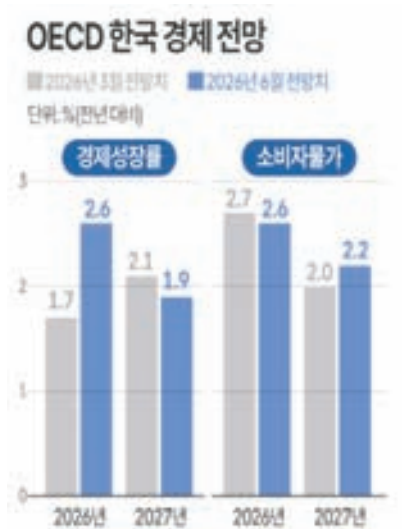

폭이 더 확대된 점이 눈에 띈다.

OECD는 지난해 12월 보고서에서 한국의 잠재성장률을 올해 1.71%, 내년 1.57%로 각각 추정했다. 내년 4분기에 1.52%로 1.5%는 소폭 웃돌 것으로 예상했다.

올해와 내년 추정치를 0.05%p씩 낮췄고, 내년 4분기는 0.06%p 내렸다.

박정우 노무라증권 이코노미스트는 잠재성장률 하락세와 관련, “인구 고령화와 노동 공급 감소, 자본 축적 속도 둔화 등에 생산성 향상 정체가 겹친 결과”라고 분석했다.

OECD는 지난 3월 한국의 올해 실질 GDP 성장률 전망치를 기존 1.7%에서 2.6%로 0.9%p 상향 조정했다.

저소득층은 이자에·2030은 월세에 허덕인다

지난 1분기에 가계 이자 비용이 증가세로 돌아섰다.

20·30세대는 전체 연령대에서 유일하게 소득이 감소한 가운데 월세 등 주거비 부담은 급증한 것으로 드러났다.

다음 달 기준금리 인상이 예상되는 가운데 취약계층의 어려움이 더욱 커질 것이라는 우려가 나온다.

7일 국가데이터처 가계동향조사 결과와 국가통계포털(KOSIS)을 보면 1분기 가구의 월평균 실질 이자 비용은 11만5천300원으로, 1년 전보다 4.4% 늘었다. 물가 변동의 영향을 제거하고 가구 살림살이를 보면 이자로 인한 지출이 증가했다는 의미다.

1분기 기준 실질 이자 비용 증가율은 고금리 시기인 2023년 36.6%로 치솟았다가 2024년에는 8.0%로 둔화했다. 지난해에는 -8.8%로 하락 전환했지만, 올해 다시 증가로 돌아섰다.

특히 저소득층에서 자 부담이 늘어난 것으로 나타났다.

소득 하위 20%인 1분위의 실질 이자 비용은 2만4천300원으로, 작년보다 23.9% 증가했다. 이자 비용 규모는 2019년 분기 통계를 다시 작성하기 시작한 이래 1분기 기준으로는 올해가 가장 컸다. 기준금리가 오르면 취약계층의 시름이 깊어질 것으로 예상된다. 저소득층과 20·30세대의 타격이 특히 우려된다. 시장에서는 한국은행이 올해 안에 1~2회 기준금리를 인상할 것으로 예상한다. 기준금리를 올리면 시장금리가 상승할 수 있고, 대출 금리도 따라 올라 이자 부담이 커진다.

살림살이가 팍팍해지면 오행 심리가 커질 수 있다. 실제로 1분기 39세 이하 가구의 복권 등 지출 비용은 1천100원으로 1년 전보다 55.5% 늘었다.

소득 1분위는 복권 등에 작년보다 64.1% 많은 507원을 썼다. 전문가들은 취약계층이 금리 부담에 짓눌리지 않도록 재정적 지원이 필요하다고 입을 모은다.

신성재 변호사

경기 침체로 어려운 시대에 당신이 믿을 수 있는 최고의 변호사. 정리할 것은 정리하고, 지킬 것은 지켜 드립니다. 파산은 끝이 아닌 새로운 시작입니다.

지난 10년간 1,000건의 파산 케이스를 성공적으로 해결한 믿을 수 있는 로펌.

교통사고 / 개인파산

- 교통사고 / 최대보상
- 개인상해 보상청구
- Chapter 7: 개인 파산
- Chapter 13: 개인 파산-Payment Plan
- 비즈니스 관련 민사 소송

교통사고 최대보상! 소송전문 변호사들이 약속 드립니다.

아무리 작은 케이스라도 법원에서 끌장을 보는 근성 있는 변호사들!

VA 571.999.2755

4326 Evergreen Ln, #C Annandale, VA 22003

MD 301.775.2774

630 E. Diamond Ave, Suite F Gaithersburg, MD 20877

Regina Domingo Esq. | **Chris Shin Esq.** | **Robert Harris Esq.**

Hours: Mon-Fri (10:00 ~ 18:00)
E-mail: sjshin.esq@gmail.com / Fax: 240.775.3004

가치를 올려 판매하는 부동산 비키리

집을 고쳐, 더 높은 가격으로 판매해 드립니다.

- ✓ 수리비 선지출 없음 (클로징 정산)
- ✓ Before / After 전략으로 집값 상승
- ✓ 빠르고 안전한 판매

집값 제대로 받고 싶으시면 지금 전화주세요!

부동산의 모든 상담 앰플러스 부동산, 비키리 브로커

Tel: 703-231-5572

메릴랜드, D.C. 임대 주택 면허, 주택감사 대행해 드립니다. 임대주택 관리, 귀중한 재산을 보호해 드립니다.

북버지니아 부동산 협회 20년 연속 다이아몬드클럽 멤버 메릴랜드 주택 남성분 검사 인스펙터

Before

After

앰플러스 부동산 / 탑 프라퍼티 임대관리회사

버지니아 / 703-863-0321 D.C., 메릴랜드 / 301-399-0140