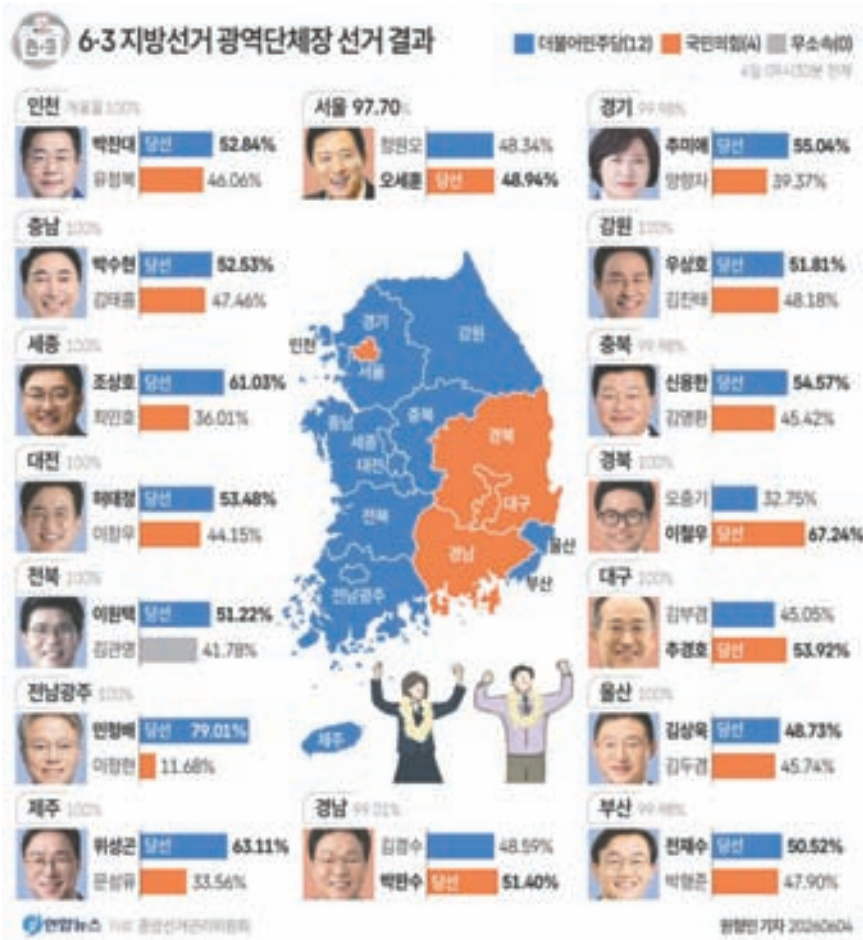

JJ Watch & Jewelry Repair
금은 매입 합니다
703.691.1993
11706-L Fair Oaks Mall, Fairfax, VA 22033

대표전화: (703)281-9660 COPYRIGHT 2026

MEDIA CENTRAL NEWS

제 60005호

Friday, June 5 2026 A

‘안정론’ 택한 민심... 보수재편 기대감

6·3 지방선거에서 여당인 더불어민주당은 지방권력의 수적 우위를 만들어 내며 승리했지만 서울 등 주요 승부처를 국민의힘에 내주는 등 큰 실점도 있었다.

이는 민심이 절묘하게 균형점을 찾은 결과라는 평가가 나온다. 어느 한쪽에도 100% 권력을 몰아주지 않고 적정선에서 상호 견제가 작동하도록 했다는 것이다.

4일 중앙선거관리위원회에 따르면 민주당은 전날 실시된 전국 16곳 광역단체장 선거에서 서울·대구·경북·경남을 뺀 12곳을 석권했다. 반대로 국민의힘은 4곳을 수성하는 데 그쳤다.

2022년 지선에선 광역단체장 기준으로 민주당이 5곳, 국민의힘이 12곳에서 승리했는데, 4년 만에 지방권력 지형을 사실상 정반대로 되돌린 것이다.

출범 1년을 맞은 이재명 정부와 여당의 ‘국정 안정론’에 힘을 실어준 선택의 반작용이 예상된다. 중동전쟁 등 대내외 위기에 대응할 수 있도록 중앙정부와 보조를 잘 맞출 지방권력을 선출해줬다는 해석이다. 이로써 민주당은 지난 2024년 총선 압승과 지난해 조기 대선 승리로 확보한 입법·행정·권력에 이어

광역단체장 16곳 중 여당 12곳 승리...민주, 입법·행정·지방권력 장악 국힘에 ‘내란청산’ 심판론 작동했지만...정권 견제심리도 확인