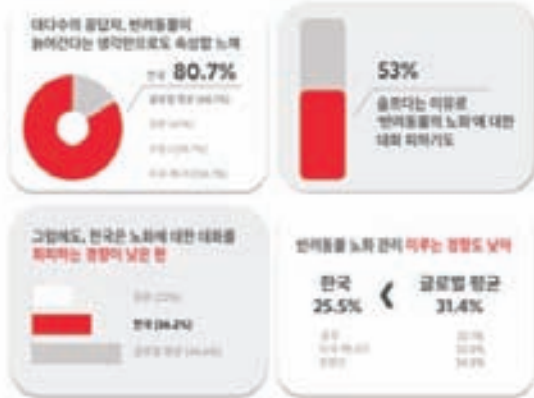

가장 우려하는 반려동물 질병으로

로얄캐닌 반려동물 노화에 대한 보호자 인식 조사

“반려동물의 노화, 더 건강하고 활기찬 미래 위한 인식의 전환점으로 삼아야”

는 암 등 중증 질환(41.8%)과 관절 문제(29.6%)가 꼽혔다.

한국 보호자들은 관절염(75%), 심장 질환(58%) 등 대표적인 노령 질환에 대한 인지도는 높았지만, 당뇨병을 인지하지 못한다는 응답 비율은 30.1%로