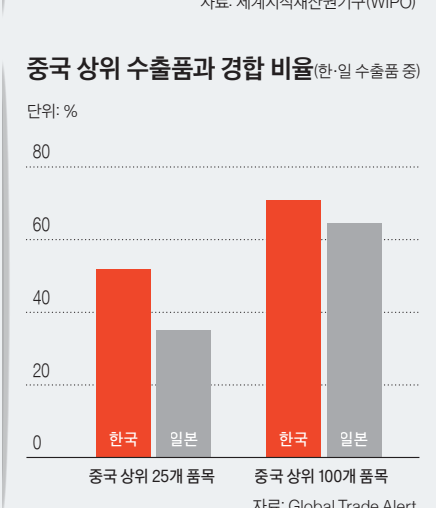

선두다. 호주전략정책연구소(ASPI)의 2025년 '핵심 기술 추적 보고서(Critical Technology Tracker)'에 따르면, AI·양자 기술·합성 생물학 등 74개 첨단기술 중 66개 분야에서 중국이 세계 1위를 차지했다. 미국은 8개 분야에서만 1위인 것으로 나타났다. 특히 중국은 '클라우드 컴퓨팅'과 '에지 컴퓨팅'에서 1위를 차지하며 AI 산업 선도 역량을 갖춘 것으로 나타났다. 한국은 32개 분야에서 상위 5위권에, 일본은 4개 분야에서 상위 5위권에 포함돼 있다.

한국의 자동차·기계, 중국·일본에 뒤처

AI 경쟁력을 살펴보자. 미국 스탠퍼드대 AI 연구소의 'AI 경쟁력 평가'에 따르면, 중국은 미국 다음의 AI 강국이다. 상당한 격차를 두고 한국이 자리하고 있고 일본은 한국보다 뒤처져 있는 것으로 나타났다. 대표적으로 '주목할 만한 AI 모델 수'에서 중국(30개)은 세계 2위, 한국(5개)은 세계 3위를 기록했다. 2013~2025년 민간 AI 투자 규모에서 중국은 2위, 한국은 9위, 일본은 12위를 차지했다. 지난해 현재 가동 중인 데이터센터의 수로는 중국(369개)이 4위, 일본(259개)이 9위, 한국(91개)이 23위였다. 생성형 AI 특허 건수(2014~2023년)의 경우 중국이 압도적인 1위다. 한국은 3위, 일본은 4위를 기록했다.

하지만 일본의 AI 추격도 주목할 필요가 있다. 지난해 소프트뱅크·NEC·혼다·소니 등 일본을 대표하는 4대 기업을 주축으로 일본제철과 주요 은행이 출자해 '니혼 AI 기반 모델 개발'을 설립했다. 일본은 피지컬 AI에 있어서는 높은 기술 경쟁력을 가지고 있어 자동차·로봇·반도체 산업에서 약진이 예상된다.

산업 경쟁력에 대한 국제기구의 시스템 평가에서는 현재 한국이 중국을 앞서는 것으로 평가되지만 산업 경쟁의 최일선에 있는 기업의 평가는 국제기구와는 다르다. 이미 한국의 산업 경쟁력이 중국에 추월당했으며, 향후 그 격차는 더욱 확대될 것으로 전망하고 있다. 한국무역협회의 수출경쟁력 조사에 따르면 2019년 대비 2024년 기준 한국은 반도체에서만 선두를 지키고 있을 뿐 철강은 중국에 선두를 내줬고, 자동차와 기계는 중국은 물론 일본에도 뒤처진 것으로 나타났다. 한국경제인협회는 이미 한국 기업의 경쟁력이 중국에 뒤처졌으며, 2030년 안으로 중국의 기업 경쟁력은 미국과 대등한 수준까지 발전해 한국 기업과의 경쟁력 차이가

더욱 벌어질 것으로 전망했다. 산업 경쟁력의 원천인 연구개발(R&D) 지출 격차도 커지고 있다. 경제협력개발기구(OECD)에 따르면 2020년 한국의 5.4배이던 중국의 R&D 지출은 2024년 6배로 확대됐다. 같은 기간 일본의 R&D 지출은 한국의 1.5배에서 1.4배로 낮아졌다. 이러한 연구개발비 규모의 격차는 AI 혁명 기간을 거치며 더욱 확대되고, 이에 따라 한국에 대한 중국 제조업 경쟁력의 우위도 강화될 것으로 예상된다. 중국은 이미 2024년 기준 세계 산업로봇 시장의 54%, 2025년 기준 세계 휴머노이드 로봇 시장의 67%를 차지하고 있다.

반도체 자금을 높이는 중국 추격 거세
수출 시장에서 한·중·일 3개국의 지

형도 달라지고 있다. 세계무역기구(WTO)에 따르면 2015~2024년 세계 공산품 수출에서 차지하는 중국의 비중은 19.1%에서 20.5%로 1.4%포인트 상승했다. 반면에 같은 기간 미국(1.2%포인트)과 독일(1.1%포인트), 일본(1.2%포인트) 등 주요국의 비중은 하락했다. 한국의 비중도 0.5%포인트 떨어졌다. 이런 가운데 2024년 세계 공산품 수출 시장 비중에서 한국이 일본을 추월했다. 주목해야 할 사실은 중국과 수출 경쟁도가 가장 높은 국가가 한국이라는 점이다. 중국 수출 상위 25개 품목의 한국 수출품과의 경합도는 2015년 42%에서 2023년 52%로 높아졌다. 반면에 일본 수출품과의 경합도는 2015년 34%에서 2023년 35%로 큰 변화가 없었다. 또한 중국의 상위 100대 품목과 한국 수

출품과의 경합도는 2015년 64%에서 2023년 71%로 높아졌지만, 일본 수출품과의 경합도는 2015년 62%에 2023년 65%로 상승하는 데 그쳤다. 이 통계는 AI+ 산업 정책으로 중국 산업 구조가 고도화할수록 세계 수출시장에서 한국 수출품과의 경합도가 더욱 높아질 것임을 시사한다.

중국 반도체 기술 추격도 주목할 부분이다. 모건 스탠리의 전망에 따르면 중국의 반도체 자급률은 2020년 10% 수준에서 2025년 41%, 2030년 86%로 상승할 것으로 예상된다. 최근 화웨이 는 노광장비(EUV)를 사용하지 않고도 2031년 1.4나노 칩을 생산할 수 있는 기술을 개발했다고 발표했다. 1.4나노 칩은 대만의 TSMC가 2028년, 삼성전자가 2029년 생산할 계획이다.

AI 시대, 정부는 지시자 역할 할 수 없어

문제는 정부 주도의 한·중·일 산업 경쟁에서 지원 규모나 정책 생태계 공히 한국이 가장 불리한 데 있다. 대표적인 사례가 대만 TSMC의 일본 구마모토 현 반도체 공장이다. 2021년 10월 건설 계획을 발표한 뒤 2년 4개월 만인 2024년 2월 준공됐다. 반면에 2023년 발표한 용인 반도체 클러스터는 공급용 용수 공급 관련 토지 보상과 송전망 문제로 난관에 빠져 아직 착공도 못하고 있다. 한국 산업 정책의 문제를 보여주는 사례다. 중국에는 정치가 없고, 장기 침체로 경제가 기진맥진한 일본은 기업 지원에는 여야를 가리지 않는다. 반면에 한국은 역사적으로 정치적 민주화와 경제 성장 간의 균형을 확보하는 어려운 과제를 안고 발전해 왔을 뿐만 아니라 전환기 경제 체제로 인해 다양한 정책 과제를 안고 있다.

그러나 거대하고도 스마트해진 중국과의 글로벌 경쟁에서 버티는 길은 한국 경제의 강점인 기업의 기동성과 집중력을 강화하는 것이며, 기업이 부단한 투자와 혁신으로 '동태적 적소 활동자(Niche Player)' 상태를 지속하는 것 밖에 없다. AI 혁명 시대의 급속한 변화 과정에서 정부는 더 이상 유능한 '지시자'의 역할을 할 수 없다. 이에 따라 정부의 산업 정책도 근본적인 변화가 절실하다. 정부의 산업 정책이 다양한 정치적 압력을 기업에 전달하는 경로가 아니라 이를 조정하고 차단함으로써 기업 친화적인 정책 생태계를 보장하는 역할을 강화하지 않는다면, 한국 제조업은 미래를 기약하기 어려워 보인다.

김동원 전 고려대 경제학과 교수

구강교육치과

나투라 치과

dental implants | bright smile

원장 강동호 Don Kang

- 서울대학교 치과대학 졸업 DDS
- 유엔(Univ. Of Pennsylvania) 치과대학원 졸업 DMD
- 뉴욕대(NYU) 치과대학 임플란트 수술 / 보철 과정 수료
- 한국, 미국에서의 27년 임상경력

“**염증없는 잇몸,** 건강한 치아
오래가는 임플란트”

임플란트 · 잇몸치료 · 치아교정
Implant · Periodontal Surgery · Orthodontics Invisalign

응급환자 · 치아성형 · 신경치료
Emergency · Veneer Lumineers · Root Canal Treatment

▶ 닥터 강이 구강교육 유튜브를 시작했습니다. 유튜브에서 나투라 치과를 검색하세요!

www.naturadent.net

나투라 치과 페어팩스 T. 703-652-4265

9508 Lee Highway, #A, Fairfax, VA 22031 (구)롯데쇼핑 근처에 있는 IHOP에서 Lee Hwy 건너편

메디케어 보험

여기 메디케어 진짜 잘하는 헬스플랜 전문가와 함께 모든 베네핏을 누릴 수 있는 답을 찾으세요!

- / 1961년생 메디케어 가입 상담 및 신청
- / Part C (HMO/PPO) 가입자들을 위한 추가 혜택
- / 심장질환, 당뇨, 말기 신부전증을 위한 스페셜 플랜
- / 메디케이드/ 메디케어 DSNP 특별 보험
- / 메디케어 Part D (처방약 보험)에 대해
- / 타주 전입, 직장 퇴직 후 메디케어 신청

정선화

BridgeOne Insurance Services Inc.
14631 Lee Hwy, Unit #408, Centreville, VA 20121

Tel: **703-862-5395**