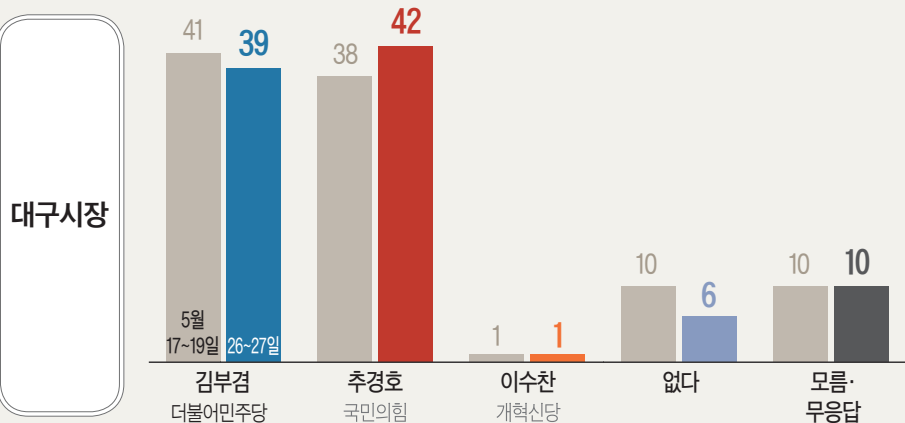

여론조사 어떻게 진행했나

이번 조사는 중앙일보가 케이스탯리서치에 의뢰해 5월 26-27일 만 18세 이상 남녀 서울 802명, 부산 800명, 대구 802명, 부산 북갑 500명, 경기 평택을 500명을 대상으로 휴대전화(가상번호) 면접 조사 방식으로 진행했다. 응답률은 서울 10.9%, 부산 19.9%, 대구 12.6%, 북갑 19.5%, 평택을 15.9%이며 올해 4월 행정안전부 주민등록 인구 기준으로 성별·연령별·지역별 가중값을 부여했고, 표본오차는 서울·부산·대구 95% 신뢰 수준에서 최대 ±3.5%포인트, 북갑·평택을 95% 신뢰 수준에서 최대 ±4.4%포인트다. 자세한 내용은 중앙선거여론조사심의위원회 홈페이지(www.nesdc.go.kr) 참조.

박근혜 보수 결집 통했나... 김부겸·추경호 3%p차 초박빙

대구시장
김 41% 추 38%→김 39% 추 42% 추, 보수층 지지율 59→67% 늘어
6·3 지방선거 대구시장 선거에서 김부겸 더불어민주당 후보와 추경호 국민의힘 후보가 막판까지 접전을 벌이는 것으로 나타났다.
중앙일보·케이스탯리서치의 지난 26-27일 여론조사에서 김부겸 후보는 39%, 추경호 후보는 42%로 오차범위(±3.5%포인트) 내인 3%포인트 격차였다. 지난 17-19일 1차 조사에서 김 부

보가 41%, 추 후보가 38%를 기록한 것과 비교하면 판세가 역전된 것이다. '지지 후보가 없다'는 6%, '모름·무응답'은 10%로 부동층 역시 1차(20%)에 비해 4%포인트 줄었다. 이수찬 개혁신당 후보는 1%였다. 지난 조사에서 1%포인트 차의 박근혜(김 후보 41%, 추 후보 42%)이었던 당선 가능성은 격차가 10%포인트(김 후보 37%, 추 후보 47%)로 벌어졌다. '야당에 힘을 실어줘야 한다'는 정권견제론(48%)이 '여당

에 힘을 실어줘야 한다'는 국정안정론(39%)보다 9%포인트 높은 흐름은 지난 조사와 동일했다.
추 후보는 40대(김 후보 58%, 추 후보 32%)와 50대(김 후보 54%, 추 후보 36%)를 제외한 전 연령층에서 김 후보에 우위를 보였다. 1차와 비교해 모든 연령층에서 지지율을 끌어올린 결과다. 김 후보에게는 열세였지만, 40대에서의 상승 폭(10%포인트)이 가장 컸다. 김 후보는 70세 이상(26%→17%)

에서 하락 폭이 컸다. 추 후보는 보수층(59%→67%)에서도 상승세가 뚜렷했다. 보수층 내 김 후보 지지 변화(21%→20%)는 미미했다. 중도층 격차(김 후보 52%→49%, 추 후보 26%→30%)도 좁아졌다.
정치권에선 박근혜 전 대통령이 지난 23일 추 후보와 함께 대구 칠성시장을 찾은 게 표심 변화에 영향을 줬을 것으로 보고 있다. 대구 달성군에 거주하는 박 전 대통령이 공식 선거운동 지원에 나선 건 2017년 탄핵 이후 처음이다. 장한익 케이스탯리서치 수석연구원은 "박 전 대통령의 '보수 결집' 호소에 대

구 시민이 호응한 것 같다"며 "박 전 대통령이 부산이나 충북 등 다른 지역도 갔지만, 여러 조사에서 결집 효과가 뚜렷한 곳은 대구뿐"이라고 분석했다.
다만 박 전 대통령을 통한 보수 결집이 역으로 진보 결집을 추동할 수 있다는 관측도 나온다. 박동원 풀리컴 대표는 "이재명 대통령 공식취소 논란에 스타벅스 불매운동 논란이 겹치면서 대구 지역의 보수 정서에 악영향을 준 건 사실"이라며 "여론조사에 잡힌 양쪽 지지층의 실제 투표 여부가 마지막 변수"라고 내다봤다.

하준호 기자

오세훈 "정원오, 잘했다는 소문만 무성... 무책임·무능·부패"

정, 36만호 공급? 선거용 감언이설 사전투표 직전 TV토론도 비정상적 실제 드러나자 판세 뒤집히고 있어 국정 견제할 까치밥 하나 남겨 달라
6·3 지방선거에 나선 오세훈 국민의힘 서울시장 후보는 28일 중앙일보와의 인터뷰에서 "잘했다더라 소문만 무성했던 정원오 더불어민주당 후보의 실체가 밝혀지며 판세가 뒤집히고 있다. 현장의 지지세는 아주 뜨겁다"고 했다. 오 후보는 "정 후보는 이재명 대통령과 입장이 어긋나는 말은 단 한마디라도 겁내는 사람"이라며 "2031년까지 최소 36만 호" 착공을 약속한 정 후보의 공약을 "선거용 감언이설"로 규정했다. 인터뷰는 이날 오전 서울 종로구 캠프 사무실에서 진행했다.
-최근 박빙으로 나온 여론조사도 발표되고 있다.
"그간 정 후보에 대해서는 '성동구청장 때 잘했다더라'는 소문만 무성했다. 본격적인 선거 국면이 되면서 정 후보에 대한 각종 검증이 이뤄졌고 실체가 밝혀졌다. 정 후보가 '1000만 서울'을 이끌기에는 부족하다는 기류가 생겨난 것이다."