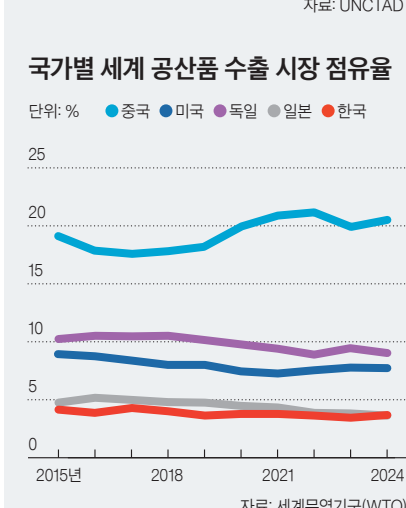

선두다. 호주전략정책연구소(ASPI)의 2025년 '핵심 기술 추적 보고서(Critical Technology Tracker)'에 따르면, AI·양자 기술·합성 생물학 등 74개 첨단기술 중 66개 분야에서 중국이 세계 1위를 차지했다. 미국은 8개 분야에서만 1위인 것으로 나타났다. 특히 중국은 '클라우드 컴퓨팅'과 '에지 컴퓨팅'에서 1위를 차지하며 AI 산업 선도 역량을 갖춘 것으로 나타났다. 한국은 32개 분야에서 상위 5위권에, 일본은 4개 분야에서 상위 5위권에 포함돼 있다.

한국의 자동차·기계, 중국·일본에 뒤처

AI 경쟁력을 살펴보자. 미국 스탠퍼드대 AI 연구소의 'AI 경쟁력 평가'에 따르면, 중국은 미국 다음의 AI 강국이다. 상당한 격차를 두고 한국이 자리하고 있고 일본은 한국보다 뒤처져 있는 것으로 나타났다. 대표적으로 '주목할 만한 AI 모델 수'에서 중국(30개)은 세계 2위, 한국(5개)은 세계 3위를 기록했다. 2013~2025년 민간 AI 투자 규모에서 중국은 2위, 한국은 9위, 일본은 12위를 차지했다. 지난해 현재 가동 중인 데이터센터의 수로는 중국(369개)이 4위, 일본(259개)이 9위, 한국(91개)이 23위였다. 생성형 AI 특허 건수(2014~2023년)의 경우 중국이 압도적인 1위다. 한국은 3위, 일본은 4위를 기록했다.

하지만 일본의 AI 추격도 주목할 필요가 있다. 지난해 소프트뱅크·NEC·혼다·소니 등 일본을 대표하는 4대 기업을 주축으로 일본제철과 주요 은행이 출자해 '니혼 AI 기반 모델 개발'을 설립했다. 일본은 피지컬 AI에 있어서는 높은 기술 경쟁력을 가지고 있어 자동차·로봇·반도체 산업에서 약진이 예상된다.

산업 경쟁력에 대한 국제기구의 시스템 평가에서는 현재 한국이 중국을 앞서는 것으로 평가되지만 산업 경쟁의 최일선에 있는 기업의 평가는 국제기구와는 다르다. 이미 한국의 산업 경쟁력이 중국에 추월당했으며, 향후 그 격차는 더욱 확대될 것으로 전망하고 있다. 한국무역협회의 수출경쟁력 조사에 따르면 2019년 대비 2024년 기준 한국은 반도체에서만 선두를 지키고 있을 뿐 철강은 중국에 선두를 내줬고, 자동차와 기계는 중국은 물론 일본에도 뒤처진 것으로 나타났다. 한국경제인협회는 이미 한국 기업의 경쟁력이 중국에 뒤처졌으며, 2030년 안으로 중국의 기업 경쟁력은 미국과 대등한 수준까지 발전해 한국 기업과의 경쟁력 차이가

더욱 벌어질 것으로 전망했다. 산업 경쟁력의 원천인 연구개발(R&D) 지출 격차도 커지고 있다. 경제협력개발기구(OECD)에 따르면 2020년 한국의 5.4배이던 중국의 R&D 지출은 2024년 6배로 확대됐다. 같은 기간 일본의 R&D 지출은 한국의 1.5배에서 1.4배로 낮아졌다. 이러한 연구개발비 규모의 격차는 AI 혁명 기간을 거치며 더욱 확대되고, 이에 따라 한국에 대한 중국 제조업 경쟁력의 우위도 강화될 것으로 예상된다. 중국은 이미 2024년 기준 세계 산업로봇 시장의 54%, 2025년 기준 세계 휴머노이드 로봇 시장의 67%를 차지하고 있다.

반도체 자금을 높이는 중국 추격 거세
수출 시장에서 한·중·일 3개국의 지

형도 달라지고 있다. 세계무역기구(WTO)에 따르면 2015~2024년 세계 공산품 수출에서 차지하는 중국의 비중은 19.1%에서 20.5%로 1.4%포인트 상승했다. 반면에 같은 기간 미국(1.2%포인트)과 독일(1.1%포인트), 일본(1.2%포인트) 등 주요국의 비중은 하락했다. 한국의 비중도 0.5%포인트 떨어졌다. 이런 가운데 2024년 세계 공산품 수출 시장 비중에서 한국이 일본을 추월했다. 주목해야 할 사실은 중국과 수출 경쟁도가 가장 높은 국가가 한국이라는 점이다. 중국 수출 상위 25개 품목의 한국 수출품과의 경합도는 2015년 42%에서 2023년 52%로 높아졌다. 반면에 일본 수출품과의 경합도는 2015년 34%에서 2023년 35%로 큰 변화가 없었다. 또한 중국의 상위 100대 품목과 한국 수

출품과의 경합도는 2015년 64%에서 2023년 71%로 높아졌지만, 일본 수출품과의 경합도는 2015년 62%에 2023년 65%로 상승하는 데 그쳤다. 이 통계는 AI+ 산업 정책으로 중국 산업 구조가 고도화할수록 세계 수출시장에서 한국 수출품과의 경합도가 더욱 높아질 것임을 시사한다.

중국 반도체 기술 추격도 주목할 부분이다. 모건 스탠리의 전망에 따르면 중국의 반도체 자급률은 2020년 10% 수준에서 2025년 41%, 2030년 86%로 상승할 것으로 예상된다. 최근 화웨이 는 노광장비(EUV)를 사용하지 않고도 2031년 1.4나노 칩을 생산할 수 있는 기술을 개발했다고 발표했다. 1.4나노 칩은 대만의 TSMC가 2028년, 삼성전자가 2029년 생산할 계획이다.

AI 시대, 정부는 지시자 역할 할 수 없어

문제는 정부 주도의 한·중·일 산업 경쟁에서 지원 규모나 정책 생태계 공히 한국이 가장 불리한 데 있다. 대표적인 사례가 대만 TSMC의 일본 구마모토 현 반도체 공장이다. 2021년 10월 건설 계획을 발표한 뒤 2년 4개월 만인 2024년 2월 준공됐다. 반면에 2023년 발표한 용인 반도체 클러스터는 공급용 용수 공급 관련 토지 보상과 송전망 문제로 난관에 빠져 아직 착공도 못하고 있다. 한국 산업 정책의 문제를 보여주는 사례다. 중국에는 정치가 없고, 장기 침체로 경제가 기진맥진한 일본은 기업 지원에는 여야를 가리지 않는다. 반면에 한국은 역사적으로 정치적 민주화와 경제 성장 간의 균형을 확보하는 어려운 과제를 안고 발전해 왔을 뿐만 아니라 전환기 경제 체제로 인해 다양한 정책 과제를 안고 있다.

그러나 거대하고도 스마트해진 중국과의 글로벌 경쟁에서 버티는 길은 한국 경제의 강점인 기업의 기동성과 집중력을 강화하는 것이며, 기업이 부단한 투자와 혁신으로 '동태적 적소 활동자(Niche Player)' 상태를 지속하는 것 밖에 없다. AI 혁명 시대의 급속한 변화 과정에서 정부는 더 이상 유능한 '지시자'의 역할을 할 수 없다. 이에 따라 정부의 산업 정책도 근본적인 변화가 절실하다. 정부의 산업 정책이 다양한 정치적 압력을 기업에 전달하는 경로가 아니라 이를 조정하고 차단함으로써 기업 친화적인 정책 생태계를 보장하는 역할을 강화하지 않는다면, 한국 제조업은 미래를 기약하기 어려워 보인다.

김동원 전 고려대 경제학과 교수

구강교육치과

나투라 치과

dental implants | bright smile

원장 강동호 Don Kang

- 서울대학교 치과대학 졸업 DDS
- 유엔(Univ. Of Pennsylvania) 치과대학원 졸업 DMD
- 뉴욕대(NYU) 치과대학 임플란트 수술 / 보철 과정 수료
- 한국, 미국에서의 27년 임상경력

“**염증없는 잇몸,** 건강한 치아
오래가는 임플란트”

임플란트 · 잇몸치료 · 치아교정
Implant · Periodontal Surgery · Orthodontics Invisalign

응급환자 · 치아성형 · 신경치료
Emergency · Veneer Lumineers · Root Canal Treatment

▶ 닥터 강이 구강교육 유튜브를 시작했습니다. 유튜브에서 나투라 치과를 검색하세요!

www.naturadent.net

나투라 치과 페어팩스 T. 703-652-4265

9508 Lee Highway, #A, Fairfax, VA 22031 (구)롯데쇼핑 근처에 있는 IHOP에서 Lee Hwy 건너편

메디케어 보험

여기 메디케어 진짜 잘하는 헬스플랜 전문가와 함께 모든 베네핏을 누릴 수 있는 답을 찾으세요!

- / 1961년생 메디케어 가입 상담 및 신청
- / Part C (HMO/PPO) 가입자들을 위한 추가 혜택
- / 심장질환, 당뇨, 말기 신부전증을 위한 스페셜 플랜
- / 메디케이드/ 메디케어 DSNP 특별 보험
- / 메디케어 Part D (처방약 보험)에 대해
- / 타주 전입, 직장 퇴직 후 메디케어 신청

정선화

BridgeOne Insurance Services Inc.
14631 Lee Hwy, Unit #408, Centreville, VA 20121

Tel: **703-862-5395**