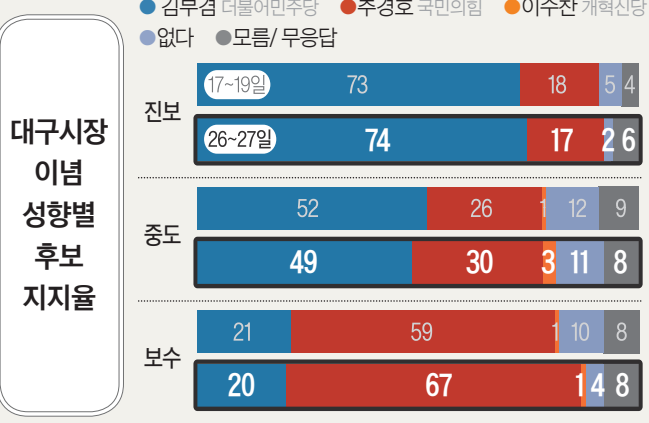

여론조사 어떻게 진행했나

이번 조사는 중앙일보가 케이스탯리서치에 의뢰해 5월 26-27일 만 18세 이상 남녀 서울 802명, 부산 800명, 대구 802명, 부산 북갑 500명, 경기 평택을 500명을 대상으로 휴대전화(가상번호) 면접 조사 방식으로 진행했다. 응답률은 서울 10.9%, 부산 19.9%, 대구 12.6%, 북갑 19.5%, 평택을 15.9%이며 올해 4월 행정안전부 주민등록 인구 기준으로 성별·연령별·지역별 가중값을 부여했고, 표본오차는 서울·부산·대구 95% 신뢰 수준에서 최대 ±3.5%포인트, 북갑·평택을 95% 신뢰 수준에서 최대 ±4.4%포인트다. 자세한 내용은 중앙선거여론조사심의위원회 홈페이지(www.nesdc.go.kr) 참조.