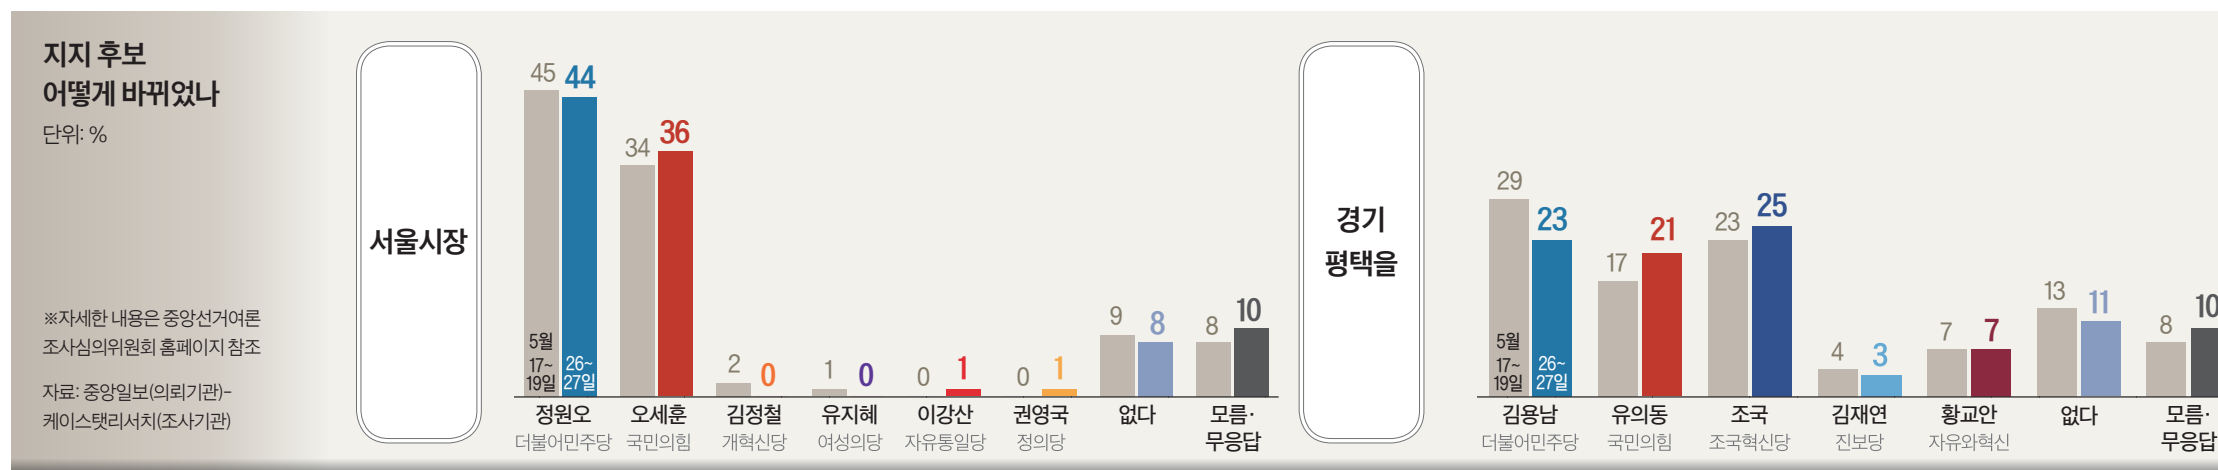

정원오, 오세훈에 오차범위 밖 우세... 격차는 11→8%p 줄어

서울시장

정원오 4050, 오세훈 2030 앞서
당선 가능성은 정 50% 오 35%
“국정안정” 47% “정부견제” 42%

6·3 서울시장 선거 여론조사에서 정원오 더불어민주당 후보가 오세훈 국민의힘 후보를 오차범위 밖에서 앞서는 가운데 지지율 격차는 감소한 것으로 나타났다.

26~27일 조사에서 정원오 후보는 44%, 오세훈 후보는 36%였다. 격차는 오차범위(±3.5%포인트) 바깥이었다. 지난 17~19일 실시한 1차 조사에 비해 정 후보는 1%포인트 감소했고, 오 후보는 2%포인트 증가했다. ‘지지 후보 없음’(8%), ‘모름·무응답’(10%) 등 부동층은 18%로 1차(17%)와 대동소이했다.

김정철 개혁신당 후보와 유지혜 여성연대 후보 지지는 각각 0%, 이강산 자유통합당 후보

와 권영국 정의당 후보 지지는 각각 1%였다.

당선 가능성을 묻는 질문에는 응답자의 50%가 정원오 후보, 35%가 오세훈 후보를 택했다. 1차에 비해 정 후보는 1%포인트 줄어든 반면, 오 후보는 1%포인트 늘었다. 지방선거의 성격에 대해선 ‘국정 안정을 위해 여당에 힘을 실어줘야 한다’는 응답이 47%, ‘정부를 견제하기 위해 야당에 힘을 실어줘야 한다’는 답변은 42%였다. 국정안정론은 2%포인트 떨어졌지만 견제론은 3%포인트 올랐다.

국민의힘 텃밭으로 여겨졌던 동남권(강남·강동·서초·송파구)에서 정 후보가 42%, 오 후보가 41%를 기록하고, 서남권(강서·관악·구로·금천·동작·양천·영등포구)에서 정 후보(46%)가 오 후보(35%)를 제치는 등 정 후보는 전 지역에서 앞섰다. 진보·보수 진영의 양강 후보에 대한 결집도는 1차 조사와 비슷했다. 진보층의 75%가 정 후보를 지지했고, 보수층은 70%가 오 후보를 뽑겠다

고 했다. 각각 74%, 70%였던 직전 조사와 큰 차이가 없었다. 중도층에선 정 후보를 지지하는 이들이 48%로 오 후보(29%)보다 많았다.

연령별로는 30대에서 두 후보 간 지지율 역전 현상(정 후보 34%→35%, 오 후보 33%→40%)이 나타났다. 그 결과 정 후보가 40~50·60대에서 우위였고, 오 후보는 20·30대와 70세 이상에서 앞섰다. 50대(정 후보 64%, 오 후보 26%)에서 정 후보가 가장 크게 앞선 반면, 오 후보는 20대(정 후보 28%, 오 후보 37%)에서 지지 격차가 제일 컸다.