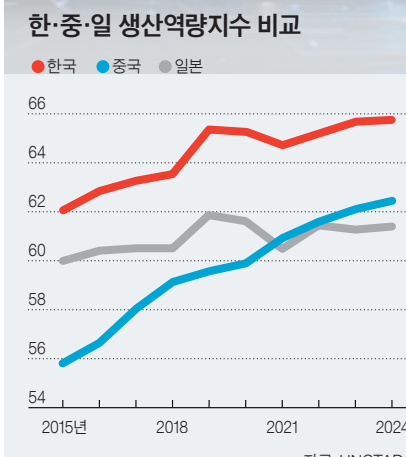

선두다. 호주전략정책연구소(ASPI)의 2025년 '핵심 기술 추적 보고서(Critical Technology Tracker)'에 따르면, AI·양자 기술·합성 생물학 등 74개 첨단기술 중 66개 분야에서 중국이 세계 1위를 차지했다. 미국은 8개 분야에서만 1위인 것으로 나타났다. 특히 중국은 '클라우드 컴퓨팅'과 '에지 컴퓨팅'에서 1위를 차지하며 AI 산업 선도 역량을 갖춘 것으로 나타났다. 한국은 32개 분야에서 상위 5위권에, 일본은 4개 분야에서 상위 5위권에 포함돼 있다.

한국의 자동차·기계, 중국·일본에 뒤처

AI 경쟁력을 살펴보자. 미국 스탠퍼드대 AI 연구소의 'AI 경쟁력 평가'에 따르면, 중국은 미국 다음의 AI 강국이다. 상당한 격차를 두고 한국이 자리하고 있고 일본은 한국보다 뒤처져 있는 것으로 나타났다. 대표적으로 '주목할 만한 AI 모델 수'에서 중국(30개)은 세계 2위, 한국(5개)은 세계 3위를 기록했다. 2013~2025년 민간 AI 투자 규모에서 중국은 2위, 한국은 9위, 일본은 12위를 차지했다. 지난해 현재 가동 중인 데이터센터의 수로는 중국(369개)이 4위, 일본(259개)이 9위, 한국(91개)이 23위였다. 생성형 AI 특허 건수(2014~2023년)의 경우 중국이 압도적인 1위다. 한국은 3위, 일본은 4위를 기록했다.

하지만 일본의 AI 추격도 주목할 필요가 있다. 지난해 소프트뱅크·NEC·혼다·소니 등 일본을 대표하는 4대 기업을 주축으로 일본제철과 주요 은행이 출자해 '니혼 AI 기반 모델 개발'을 설립했다. 일본은 피지컬 AI에 있어서는 높은 기술 경쟁력을 가지고 있어 자동차·로봇·반도체 산업에서 약진이 예상된다.

산업 경쟁력에 대한 국제기구의 시스템 평가에서는 현재 한국이 중국을 앞서는 것으로 평가되지만 산업 경쟁의 최일선에 있는 기업의 평가는 국제기구와는 다르다. 이미 한국의 산업 경쟁력이 중국에 추월당했으며, 향후 그 격차는 더욱 확대될 것으로 전망하고 있다. 한국무역협회의 수출경쟁력 조사에 따르면 2019년 대비 2024년 기준 한국은 반도체에서만 선두를 지키고 있을 뿐 철강은 중국에 선두를 내줬고, 자동차와 기계는 중국은 물론 일본에도 뒤처진 것으로 나타났다. 한국경제인협회는 이미 한국 기업의 경쟁력이 중국에 뒤처졌으며, 2030년 안으로 중국의 기업 경쟁력은 미국과 대등한 수준까지 발전해 한국 기업과의 경쟁력 차이가

더욱 벌어질 것으로 전망했다. 산업 경쟁력의 원천인 연구개발(R&D) 지출 격차도 커지고 있다. 경제협력개발기구(OECD)에 따르면 2020년 한국의 5.4배이던 중국의 R&D 지출은 2024년 6배로 확대됐다. 같은 기간 일본의 R&D 지출은 한국의 1.5배에서 1.4배로 낮아졌다. 이러한 연구개발비 규모의 격차는 AI 혁명 기간을 거치며 더욱 확대되고, 이에 따라 한국에 대한 중국 제조업 경쟁력의 우위도 강화될 것으로 예상된다. 중국은 이미 2024년 기준 세계 산업로봇 시장의 54%, 2025년 기준 세계 휴머노이드 로봇 시장의 67%를 차지하고 있다.

반도체 자금을 높이는 중국 추격 거세
수출 시장에서 한·중·일 3개국의 지

형도 달라지고 있다. 세계무역기구(WTO)에 따르면 2015~2024년 세계 공산품 수출에서 차지하는 중국의 비중은 19.1%에서 20.5%로 1.4%포인트 상승했다. 반면에 같은 기간 미국(1.2%포인트)과 독일(1.1%포인트), 일본(1.2%포인트) 등 주요국의 비중은 하락했다. 한국의 비중도 0.5%포인트 떨어졌다. 이런 가운데 2024년 세계 공산품 수출 시장 비중에서 한국이 일본을 추월했다. 주목해야 할 사실은 중국과 수출 경쟁도가 가장 높은 국가가 한국이라는 점이다. 중국 수출 상위 25개 품목의 한국 수출품과의 경합도는 2015년 42%에서 2023년 52%로 높아졌다. 반면에 일본 수출품과의 경합도는 2015년 34%에서 2023년 35%로 큰 변화가 없었다. 또한 중국의 상위 100대 품목과 한국 수

출품과의 경합도는 2015년 64%에서 2023년 71%로 높아졌지만, 일본 수출품과의 경합도는 2015년 62%에 2023년 65%로 상승하는 데 그쳤다. 이 통계는 AI+ 산업 정책으로 중국 산업 구조가 고도화할수록 세계 수출시장에서 한국 수출품과의 경합도가 더욱 높아질 것임을 시사한다.

중국 반도체 기술 추격도 주목할 부분이다. 모건 스탠리의 전망에 따르면 중국의 반도체 자급률은 2020년 10% 수준에서 2025년 41%, 2030년 86%로 상승할 것으로 예상된다. 최근 화웨이 는 노광장비(EUV)를 사용하지 않고도 2031년 1.4나노 칩을 생산할 수 있는 기술을 개발했다고 발표했다. 1.4나노 칩은 대만의 TSMC가 2028년, 삼성전자가 2029년 생산할 계획이다.

AI 시대, 정부는 지시자 역할 할 수 없어

문제는 정부 주도의 한·중·일 산업 경쟁에서 지원 규모나 정책 생태계 공히 한국이 가장 불리한 데 있다. 대표적인 사례가 대만 TSMC의 일본 구마모토 현 반도체 공장이다. 2021년 10월 건설 계획을 발표한 뒤 2년 4개월 만인 2024년 2월 준공됐다. 반면에 2023년 발표한 용인 반도체 클러스터는 공급용 용수 공급 관련 토지 보상과 송전망 문제로 난관에 빠져 아직 착공도 못하고 있다. 한국 산업 정책의 문제를 보여주는 사례다. 중국에는 정치가 없고, 장기 침체로 경제가 기진맥진한 일본은 기업 지원에는 여야를 가리지 않는다. 반면에 한국은 역사적으로 정치적 민주화와 경제 성장 간의 균형을 확보하는 어려운 과제를 안고 발전해 왔을 뿐만 아니라 전환기 경제 체제로 인해 다양한 정책 과제를 안고 있다.

그러나 거대하고도 스마트해진 중국과의 글로벌 경쟁에서 버티는 길은 한국 경제의 강점인 기업의 기동성과 집중력을 강화하는 것이며, 기업이 부단한 투자와 혁신으로 '동태적 적소 활동자(Niche Player)' 상태를 지속하는 것 밖에 없다. AI 혁명 시대의 급속한 변화 과정에서 정부는 더 이상 유능한 '지시자'의 역할을 할 수 없다. 이에 따라 정부의 산업 정책도 근본적인 변화가 절실하다. 정부의 산업 정책이 다양한 정치적 압력을 기업에 전달하는 경로가 아니라 이를 조정하고 차단함으로써 기업 친화적인 정책 생태계를 보장하는 역할을 강화하지 않는다면, 한국 제조업은 미래를 기약하기 어려워 보인다.

김동원 전 고려대 경제학과 교수

구강교육치과

나투라 치과

dental implants | bright smile

원장 강동호 Don Kang

- 서울대학교 치과대학 졸업 DDS
- 유엔(Univ. Of Pennsylvania) 치과대학원 졸업 DMD
- 뉴욕대(NYU) 치과대학 임플란트 수술 / 보철 과정 수료
- 한국, 미국에서의 27년 임상경력

“**염증없는 잇몸,** 건강한 치아
오래가는 임플란트”

임플란트 · 잇몸치료 · 치아교정
Implant · Periodontal Surgery · Orthodontics Invisalign

응급환자 · 치아성형 · 신경치료
Emergency · Veneer Lumineers · Root Canal Treatment

▶ 닥터 강이 구강교육 유튜브를 시작했습니다. 유튜브에서 나투라 치과를 검색하세요!

www.naturadent.net

나투라 치과 페어팩스 T. 703-652-4265

9508 Lee Highway, #A, Fairfax, VA 22031 (구)롯데쇼핑 근처에 있는 IHOP에서 Lee Hwy 건너편

메디케어 보험

여기 메디케어 진짜 잘하는 헬스플랜 전문가와 함께 모든 베네핏을 누릴 수 있는 답을 찾으세요!

- / 1961년생 메디케어 가입 상담 및 신청
- / Part C (HMO/PPO) 가입자들을 위한 추가 혜택
- / 심장질환, 당뇨, 말기 신부전증을 위한 스페셜 플랜
- / 메디케이드/ 메디케어 DSNP 특별 보험
- / 메디케어 Part D (처방약 보험)에 대해
- / 타주 전입, 직장 퇴직 후 메디케어 신청

정선화

BridgeOne Insurance Services Inc.
14631 Lee Hwy, Unit #408, Centreville, VA 20121

Tel: **703-862-5395**