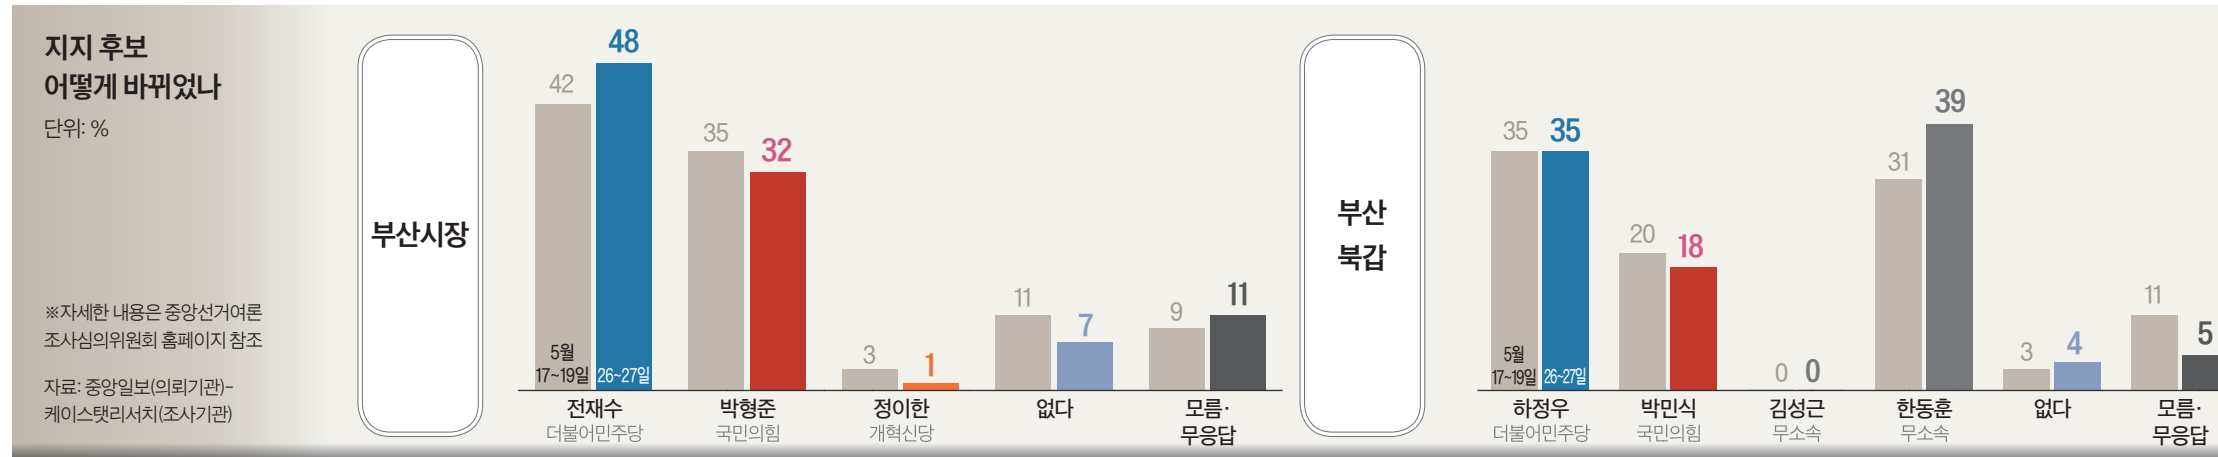

60대까지 잡은 전재수, 박형준과 격차 7→16%p 벌렸다

부산시장

전, 원도심 포함 전 지역에서 우위
박, 70대 이상 연령에서만 앞서
이 대통령 부산 방문 영향 준 듯

영남권 최대 격전지인 부산시장 선거에서 전재수 더불어민주당 후보와 박형준 국민의힘 후보의 격차가 더 벌어진 것으로 나타났다.

중앙일보·케이스탯리서치가 지난 26~27일 실시한 여론조사에서 전 후

보는 48%, 박 후보는 32%였다. 두 후보의 격차는 16%포인트로 오차범위(±3.5%포인트)를 넘어섰다. 지난 17~19일 같은 방식의 1차 조사에서 전 후보 42%, 박 후보 35%로 7%포인트의 오차범위 내 경합이었던 데 비해 간극이 커진 것이다. 정이한 개혁신당 후보는 1%, 지지 후보 없음 7%, 모름·무응답 11%였다.

이번 조사에선 연령·지역별로는 전 후보의 우위 구도가 더욱 뚜렷해졌다. 전 후보는 70대 이상을 제외한 모든

연령에서 박 후보를 앞질렀다.

특히 30대의 경우 1차 조사에서 전 후보 32%, 박 후보 31%로 팽팽했지만 이번 조사에서 전 후보 49%, 박 후보 21%였다. 43%로 같았던 60대 지지율도 전 후보 45%, 박 후보 43%로 벌어졌다. 반면에 70대 이상에선 박 후보가 50% 지지율로 전 후보(29%)를 앞선 것으로 조사됐다. 지역별로는 부산 16개 모든 구·군에서 전 후보가 견고한 지지세를 보였다. 1

차 조사에선 부산항을 끼고 있는 원도심(동·부산진·사·영도·중구)에서 박 후보(41%)가 전 후보(37%)보다 우세했지만 이번엔 전 후보가 55%를 기록하며 27%인 박 후보를 따돌렸다. 전 후보는 신도심인 강서구와 3선(북갑)을 지낸 북구 등 나머지 11개 구·군에서도 박 후보에 비해 10~15%포인트 높았다.

이번 조사에서 민주당 지지층의 90%는 전 후보를, 국민의힘 지지층의 84%는 박 후보를 각각 지지했다. 선거가 막바지에 이르며 진영 결속이 커진 것이다. 전문가들은 최근 이재명 대통령의 부산 방문이 지지율 변화에 영향

을 줬을 것으로 분석했다. 장한익 케이스탯리서치 수석연구원은 “여론조사를 진행한 26~27일 이 대통령이 부산 원도심을 방문한 게 지지율에 영향을 끼친 것으로 보인다”며 “박근혜 전 대통령이 27일 부산을 찾았지만 오히려 늦게여서 이번 조사에 방문 효과가 반영되긴 어려웠을 것”이라고 했다.

이 대통령은 지난 26일 김해경 여사와 함께 중구 자갈치시장을 찾았고, 27일엔 영도구에서 열린 제31회 바다의 날 기념식에 참석한 뒤 인근 남항시장을 방문하는 등 1박2일을 부산에 머물렀다.

희스프링 아동 가족 상담소

HopeSpring Child & Family Clinic, LLC

상담분야
아동, 청소년, 성인 상담, 부부 상담, 가족 상담, 놀이치료, 모래놀이치료, 미술 치료, 표현 예술 치료, 자녀문제 컨설팅, 부모 상담, 부모 교육 및 정신 건강 관련 강의

상담진료분야
우울증, 조울증, 불안장애, 분노조절장애, 강박증, 선택적 함묵증, 조현병, PTSD, ADHD, Autism, 성식 장애, 발달장애 및 지연, 학교 내에서 문제 행동들, 부모자녀 갈등, 대인관계 갈등, 아동 학대(신체적 폭력, 성폭력 등), 가정폭력, 부부 갈등, 고부 갈등, 별거/사별/이혼/재혼 후 심리적인 어려움, 스트레스 관리법

VA 자격증 소유한 심리 치료사 구함 (이중언어자 환영)

예약 상담제 각종 건강보험 취급

정신건강 전문가 권미경, Ph.D. (Dr. Mi-Kyong Kwon)

- 한국과 미국에서 25년 이상 임상 경험
- National Certified Counselor
- National Certified TF-CBT Therapist
- Licensed Professional Counselor & Supervisor (VA)
- Licensed Clinical Professional Counselor & Supervisor (MD)
- Licensed Professional Counselor (TX)
- Registered Play Therapist & Supervisor
- 전) 한국놀이치료학회 편집 전문위원
- 전) Kennedy Krieger Institute, Psychotherapist
- 전) Trauma Training Academy, Faculty

3915 Blenheim Blvd., STE 23A, Fairfax, VA 22030
www.hopespringchildandfamily.com
info@hopespringchildandfamily.com

703-259-5617, 410-241-2520

집수리비 걱정하지 마세요!
제가 먼저 저렴하게 수리해 드리고 팔아 드리겠습니다!!

▶ NVAR Top Producer
▶ Zillow Premier Agent
▶ Top 15% Nationwide Agent by Homesnap

비엔나 콘도	스프링필드 타운홈	센터빌 타운홈	클립턴 싱글홈
$339,000 방1/화1+Den, 비엔나 중심 위치 전체마루, 넓은 텍 가스, 풀 포함한 저렴한 관리비	$645,000 방3/화2.55/차고1/End Unit 업그레이드 많이 함. 교통 편리한 로케이션	$595,000 방3/화3.5/2 Assigned. 지붕, 부엌(2024), P Bath (2026), HVAC 등등	$1,120,000 방 4/화 3.5, 집 전체 수리 많이한 집

여전히 매물이 부족합니다.
동네 최고가로 팔아드리겠습니다.

인연을 소중히 여기는 **김경아 부동산** 703-919-0472 jennetpro4u@gmail.com