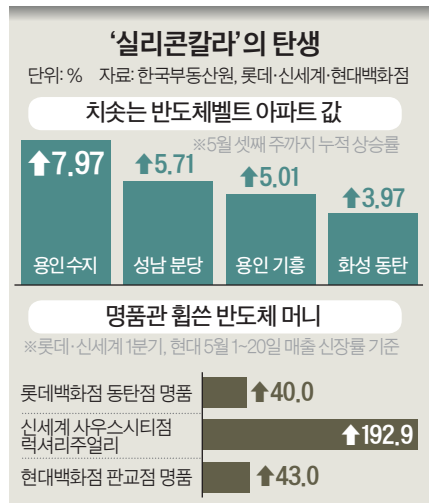

“20억대 아파트 줄줄이 계약”... 집값 흔든 실리콘칼라

“30대 삼성전자 직장인 부부가 지난해 12억대 아파트를 계약했어요.”

반도체 수퍼사이클(초호황기)이 빚어낸 천문학적 성과급이 한국 사회의 오랜 ‘보상 문법’을 뒤흔들고 있다. 명문대 간판이 고연봉으로 이어진다는 전통적인 화이트칼라 성공 공식을 넘어 반도체 호황에 올라타면 고졸 생산직도 수억대 성과급을 쥐는 ‘실리콘칼라’ 시대가 열렸다.

삼성전자와 SK하이닉스 통근버스가 동시에 교차하는 ‘디블서세권(서블버스+역세권)’인 경기도 화성시 동탄구. 이 지역 공인중개사 A씨는 “지난해 말부터 집을 보러 오는 두 회사 직원들의 연령대가 20대 후반까지 젊어졌다”고 귀띔했다. 성남시 분당구의 부동산대표 B씨도 “최근 40대 SK하이닉스 직원들이 20억 원대 아파트를 줄줄이 계약했다”고 전

했다. 부동산 커뮤니티에는 ‘직급별 예상 거주 가능 지역 표’까지 등장했다. 사원·대리급은 동탄·광교, 부장급은 서초·반포로 진입할 수 있다는 내용이다. 회사 직급이 곧 부동산 가격으로 치환된 것이다.

실제 집값도 들쭉인다. 한국부동산원에 따르면 용인시 수지구 아파트값은 5월 셋째 주까지 누적 7.97% 올랐다. 성남시 분당구(5.71%), 용인시 기흥구(5.01%), 수원시 영통구(4.43%)의 올해 누적 상승률도 서울 평균(3.42%)을 압도했다.

“반도체 머니”는 명품 시장의 지형도 바꾸고 있다. 백화점 업계에선 “반도체 벨트를 낀 경기 남부 점포의 성장세가 서울 강남과 명동 같은 핵심 상권에 육박하는 수준”이라는 말이 나온다. 경기도 용인의 신세계 사우스시티점은 올 1

반도체 머니 원 실리콘칼라
용인·분당 집값 상승률, 서울 앞철로 동탄·판교 백화점 명품매출 급증 결혼정보회사 접수, 변호사 맞먹어 일각 “운 따라 연봉 수억차, 불공정”

분기 럭셔리 주얼리 매출이 전년 대비 192.9% 급증했고, 롯데백화점 동탄점 명품 매출 역시 40% 늘었다. 현대백화점 판교점의 직장인 멤버십인 ‘클럽프렌즈’는 삼성전자와 SK하이닉스 직원이 가장 많은 것으로 나타났다.

결혼시장 몸값도 올랐다. 결혼정보회사 ‘선우’는 최근 삼성전자 임직원의 배우자 지수를 84점에서 87점으로 3점 상향 조정했다. SK하이닉스 역시 80점에서 83점으로 올릴 예정이다. 선우 관계자는 “반도체 대기업 직원이 변호사·약사(90점) 등에 육박하는 수준”이라며 “반도체 기업의 압도적인 보상 재원이 전문직 자격증과 맞먹는 가치를 보장한다고 평가한다”고 분석했다.

반면에 삼성전자는 같은 회사 안에서 서도 성과급으로 계급이 같다는 그림자도 짙다. 최근 동탄 지역 맘카페에는

“다바이스경험(DX·TV와 스마트폰 등 완제품)인 우리 남편도 매일 야근하는데, 왜 (메모리사업부와) 성과급이 100배 차이가 나야 하나?”는 성토가 쏟아졌다. 직장인 익명 커뮤니티에도 “같은 대학, 같은 연구실을 나와 동시에 입사했는데 사업부 배치라는 ‘운’에 따라 연봉이 수억원씩 차이 나면서 단체 카톡방 분위기가 얼어붙었다”는 얘기가 줄을 잇는다. 『삼성웨이』 저자인 송재용 서울대 석좌교수는 “DX부문의 박사급 인력이 600만원의 성과급을 받을 때, DS부문의 고졸 생산직 근로자가 6억원을 쥐는 구조를 구성원들이 납득할 만한 ‘공정(fairness)’이라 부를 수 없다”며 “개인의 성과와 역량을 정밀하게 측정해 반영하는 ‘차등형 보상 공식’으로의 전환이 시급하다”고 강조했다.

김수민·이영근·김준영 기자

삼전·닉스 노조 ‘어긋난 공정’... “반도체 호황을 본인 성과로 포장”

새롭게 등장한 실리콘칼라 노조는 성과급 요구의 명분으로 ‘공정(fairness)’을 내세운다. 성과를 낸 만큼 정당한 보상을 받아야 한다는 주장이다. 신재용 서울대 경영대학 교수는 “경영진의 재량을 받아들였던 기성세대와 달리, 지금은 ‘왜 얼마나 받는지’를 숫자와 공식으로 설명받기 원하는

다”며 “각자도생의 경쟁을 거처며 철저한 보상의 논리를 내면화한 세대의 세계관”이라고 분석했다. 평범한 월급만으론 수십억 원대 부동산 장벽을 넘을 수 없는 현실에서, 당장 통장에 꽂히는 ‘확실한 현금’을 최대한 확보하겠다

“정규직에 6억 성과급 계속 주면 기업들, AI로 인력 대체 나설 것”

는 절박함이 이 세대를 움직이는 동력이 됐다. 이들이 내세우는 ‘공정’의 맹점을 비판하는 목소리도 작지 않다. 양희동 이화여대 경영학과 교수는 “전문학적 이익은 개인의 노력보다 반도체 사이클(경기)에 좌우된다. 뜻하지 않은 초과이익까지 전적으로 자신의 성과로 포장하는 것은 논리적 비약”이라고 지적했다. 위험을 감수하고 투자한 기업의 결단, 하청업체와의 협업, 정부 지원 등 사회 전체의 기여를 외면한 채 특정 집단이 과실을 독식하

려는 태도는 진정한 공정이 아니라는 것이다.

‘제 밥그릇 챙기기’에 매몰된 노조 투쟁이 결국 자신을 겨누는 부메랑이 될 거란 문제 제기도 나온다. 한석호 한국노동재단 사무총장은 “성과급 6억 원 이상의 정규직 일자리가 유지되면 기업은 인공지능(AI)과 로봇으로 인력을 대체할 수밖에 없다”며 “장기적으로 미래 세대의 일자리를 닫는 결과로 이어질 수 있다”고 경고했다. 권기섭 전 경제사회노동위원회 위원장은 “과거 노동운동이 연대와 상생, 양극화 해소를 핵심 가치로 삼았다면, 이번 대기업 노조는 기득권 강화 투쟁으로 비칠 수 있다”고 말했다.

한편 삼성전자 스마트폰·가전 등을

담당하는 DX부문 직원들이 삼성전자 최대 노조인 초기업노동조합 삼성전자지부를 상대로 제기한 임금·단체교섭 중지 가처분 신청 사건은 이날 법원에서 기각됐다. 앞서 DX부문 조합원 5인으로 구성된 ‘삼성전자 직원 권리회 복법률대응연대’는 지난 15일 초기업노조를 상대로 교섭 중지 가처분 신청을 냈다. 재판부는 “초기업노조가 (조합원) 설문조사를 토대로 교섭 요구안을 확정했다”며 “소속 조합원의 의사를 확인하거나 의견을 수렴하는 등의 절차를 전혀 거치지 않았다고 볼 수는 없다”고 판단했다. 이에 따라 지난 20일 삼성전자 노사가 마련한 잠정 합의안은 절차적 명분을 유지하게 됐다.

이우림·최모란 기자

말했다. 다만 전 부사장은 “명칭을 제안했던 커머팀 팀원 3명이 휴대폰 제출을 거부했고, 사내 메신저 기록이 서버에 일주일만 저장돼 근거를 찾는데 어려움이 있다”며 조사의 한계를 인정했다. 이어 “향후 경찰 조사에서 고의성 여부가 입증될 경우 이들을 즉시 징계 조치하고 민·형사상 책임을 물을 것”이라고 덧붙였다.