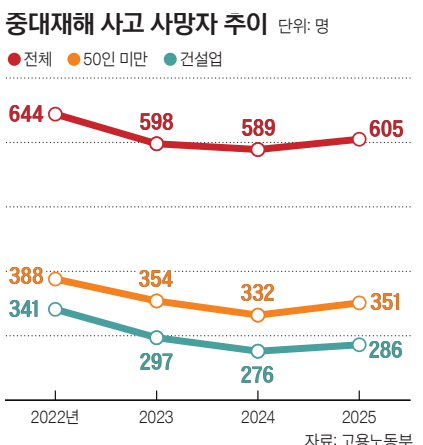

반면에 우리나라보다 산재가 상당히 적은 영국은 안전관리시스템이 미흡할 경우 법인을 대상으로 막대한 벌금을 부과하며, 양형 기준 또한 매우 구체적으로 제시돼 있다. 독일은 형사 처벌보다 행정 및 보험 중심의 구조를 가지고 있으며, 미국 역시 벌금 중심의 제재가 일반적이고 형사 처벌은 고의적이고 중대한 위반에 한해 제한적으로 적용된다. 법 시행 후 몇 년 경과하지 않았지만 중대재해처벌법이 산재, 특히 중대재해를 줄이는 대안이 되기엔 한계가 있다는 것이 명확히 드러나고 있다. 적용 대상이 2024년 50인 이상에서 5~50인 미만 사업장으로 확대됐음에도 중대재해는 오히려 늘었다. 고용노동부에 따르면 2025년 재해 조사 대상 사고 사망자는 605명으로 2024년보다 16명 증가했다.

사고가 나면 대표가 형사 처벌되기 때문에 기업 현장에서는 안전 개선보다는 산업 안전 컨플라이언스 구축과 매뉴얼 및 문서 정비, 리스크 점검 등 서류 대응이 강조되고 있다. 중대재해 처벌법이 노무사나 변호사, 전직 공무원, 노조 활동가의 몸값만 올렸다는 비판을 받는 이유다. 게다가 중대재해 발생의 60% 정도를 차지하는 50인 미만의 소규모 사업장의 대응 역량은 한계가 있을 수밖에 없다.

중대재해 처벌, 모호한 범위에 강도 세 실제로 중대재해처벌법 제도 시행

이후 경영 책임자가 실형을 선고받은 경우는 아주 드물다. 그래서 일부에서는 중대재해법을 지금보다 더 강화해야 한다고 주장한다. 하지만 일본의 사례를 보면 처벌보다는 산재 발생의 원인을 근원적으로 줄이는 노력이 필요함을 알 수 있다. 과거 일본도 우리나라처럼 건설업에서 중대재해가 많이 발생했지만 1990년대 이래 재해를 크게 줄였다. 다단계 하도급 구조와 공기 단축을 중심으로 한 속도 경쟁, 높은 중소기업 비중, 취약한 안전 문화 등 재해 발생의 복합적 요인을 줄이기 위해 다각적이고 총체적인 개선 노력을 기울인 결과다.

특히 일본은 공공 공사 발주 방식을 최저가 낙찰 중심에서 종합평가 방식으로 전환해 재해 발생 감소에 영향을 미쳤다는 평가를 받는다. 가격 비중을 상대적으로 낮추고 기술 중심 경쟁 구조를 강화한 것이다. 우리나라도 적격심사제 등을 도입했지만 여전히 공공 공사 입찰에서 가격이 차지하는 비중이 높다. 우리나라도 공공 부문이 선도적으로 제도 개선을 추진해 민간 부문에도 실질적인 변화가 확산하도록 해야 한다.

2007년 도입한 비정규직 보호법은 기간제 근로자 남용을 막고 정규직 전환을 촉진하기 위해 기간제 근로자 사용 기간을 2년으로 제한했지만 오히려 노동시장 이중 구조를 심화하는 결과를 낳았다. 국가데이터처에 따르면 지난해 기간제 근로자는 533만 7000명으로 2009년보다 2배가량 증가했다. 고용노동부에 따르면 2024년 하반기 기준 기간제 근로자의 정규직 전환율은 8.6%에 불과하다.

비정규직 보호법 도입 이전에는 기간제 근로자를 일정 기간 사용한 뒤 역량이나 성과가 우수하면 정규직으로 전환하거나 기간제 근로자로 계속해서 사용할 수 있었지만, 제도 도입

이후 비정규직 근로자의 역량 개선이나 정규직 전환 가능성은 오히려 줄었다. 또한 고용은 안정되나 처우는 기존의 정규직보다 못한 무기계약직이라는 직군도 만들어졌다. 결국 취업 준비 청년층은 비정규직을 마다하고 몇 년간 일자리 없이 정규직 취업 준비에 매진한다.

이런 문제가 이어지자 정부는 비정규직 사용 기한 연장 등 제도 개선을 고민하고 있다. 이명박·박근혜 정부에서도 기간제 근로자 사용 시한 연장을 시도했지만 노동계 반대로 실패했다. 친노동 성향의 이재명 정부가 비정규직 제도 개선을 추진하는 만큼 이번에는 성사가 가능성이 있다. 그럼에도 정규직 노동시장의 경직성을 완화하지 않는다면 비정규직 사용 기간을 연장해도 과거와 유사한 상황이 발생할 가능성이 크다. 또한 일부에서 제기하는 '공정 수당'이나 '이직 수당' 등의 규제는 '구직자에게 최적의 일자리, 구인자에게 최고의 인재'를 연계하는 노동시장 기능 제고에는 그다지 도움 되지 않