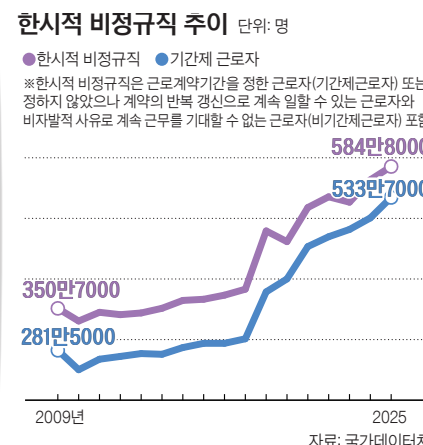

을 것이다.

삼전 노조, 노동시장 파급 효과 도외시

노동시장 양극화는 심화하고 있다. 현대경제연구원 따르면 정규직과 대기업 종사자 등 1차 노동시장의 평균 급여는 중소기업이나 비정규직 등 2차 노동시장의 1.7배지만 1차 노동시장의 취업자 비중은 15.9%에 불과하다. 경쟁국과 비교해보면 대기업과 중소기업 간 임금 격차는 상대적으로 더 크다. 경쟁에 따르면 우리나라 500인 이상 사업체의 대졸 초임은 일본의 1000인 이상 기업체보다 약 40% 높다. 대기업 대졸 초임의 경우 10~99인 사업체보다 일본은 14.3%, 우리나라는 33.4% 더 많다. 대만과 비교해도 상황은 유사하다.

세전 영업이익의 15%(약 45조원 추정)의 성과급을 요구하면서 파업까지 치달을 뻔했던 삼성전자가 노사협상이 잠정 마무리됐다. 회사는 적자 부분에서도 역대 성과급 지급이 가능한 합의안을 파업을 무기로 한 노조의 압력에 밀려 수용할 수밖에 없었다. 삼성전자의 경쟁력이나 삼성전자 협력업체를 포함한 중소기업 전체에 미치는 파급 효과를 도외시한 무책임한 노조 요구를 받아들인 것이다. 노사 간 교섭은 자율이라는 프레임에 갇혀 수수방관한 정부의 책임이 크다. 대통령까지 나서서 노조의 과도한 임금 인상 요구를 비판했지만, 노란봉투법 제정 등 친노조적 정부 정책이 한껏 고무된 노조의 요구를 잠재울 수는 없었다.

근로자 추징금 도입 중단해야

정부는 '규제의 역설'을 야기하는 각종 제도의 부작용을 살펴 제도 개선을 추진해야 한다. 노란봉투법의 전면적 개편과 함께 처벌보다는 기업의 자발적 참여를 기반으로 한 중대재해 정책을 추진하고 실효성이 없는 기간제 고용 기간 연장이 아닌 대기업 노동시장 경직성을 완화하기 위한 포괄적 조치를 해야 한다. 무엇보다도 대기업 노조가 우리 사회의 양극화를 더욱 부추기지 못하도록 노조로 기울어진 운동장을 바로 잡아야 한다. 또한 '정치적 편의주의'에 매몰돼 현재 추진 중인 노조회계 공시제도의 실질적인 폐지나 산업 현장을 더욱 혼란으로 몰고 갈 근로자추징금 같은 제도 도입을 중단해야 한다.

박영범 한성대 경제학과 명예교수

HopeSpring Child & Family Clinic, LLC

희스프링 아동 가족 상담소

상담분야
아동, 청소년, 성인 상담, 부부 상담, 가족 상담, 놀이치료, 모래놀이치료, 미술 치료, 표현 예술 치료, 자녀문제 컨설팅, 부모 상담, 부모 교육 및 정신 건강 관련 강의

상담진료분야
우울증, 조울증, 불안장애, 분노조절장애, 강박증, 선택적 함묵증, 조현병, PTSD, ADHD, Autism, 섭식 장애, 발달장애 및 지연, 학교 내에서 문제 행동들, 부모자녀 갈등, 대인관계 갈등, 아동 학대(신체적 폭력, 성폭력 등), 가정폭력, 부부 갈등, 고부 갈등, 별거/사별/이혼/재혼 후 심리적인 어려움, 스트레스 관리법

정심상담 전문가 **권미경, Ph.D.**
(Dr. Mi-Kyong Kwon)

- 한국과 미국에서 25년 이상 임상 경험
- National Certified Counselor
- National Certified TF-CBT Therapist
- Licensed Professional Counselor & Supervisor (VA)
- Licensed Clinical Professional Counselor & Supervisor (MD)
- Licensed Professional Counselor (TX)
- Registered Play Therapist & Supervisor
- 전) 한국놀이치료학회 편집 전문위원
- 전) Kennedy Krieger Institute, Psychotherapist
- 전) Trauma Training Academy, Faculty

VA 자격증 소유한 심리 치료사 구함

이중언어자 환영

예약 상담제 각종 건강보험 취급

703-259-5617, 410-241-2520

3915 Blenheim Blvd., STE 23A, Fairfax, VA 22030
www.hopespringchildandfamily.com
info@hopespringchildandfamily.com

구강교육치과

나투라 치과

dental implants | bright smile

원장 **강동호** Don Kang

- 서울대학교 치과대학 졸업 DDS
- 유엔(Univ. Of Pennsylvania) 치과대학 졸업 DMD
- 뉴욕대 (NYU) 치과대학 임플란트 수술 / 보철 과정 수료
- 한국, 미국에서의 27년 임상경력

“**염증없는 잇몸, 오래가는 임플란트**”

임플란트 • 잇몸치료 • 지아교정
Implant Periodontal Surgery Orthodontics Invisalign

응급환자 • 지아성형 • 신경치료
Emergency Veneer Lumineers Root Canal Treatment

닥터 강이 구강교육 유튜브를 시작했습니다. 유튜브에서 나투라 치과를 검색하세요!

www.naturadent.net

나투라 치과 페어팩스 T. 703-652-4265

9508 Lee Highway, #A, Fairfax, VA 22031 (구)롯데 쇼핑 근처에 있는 IHOP에서 Lee Hwy 건너편