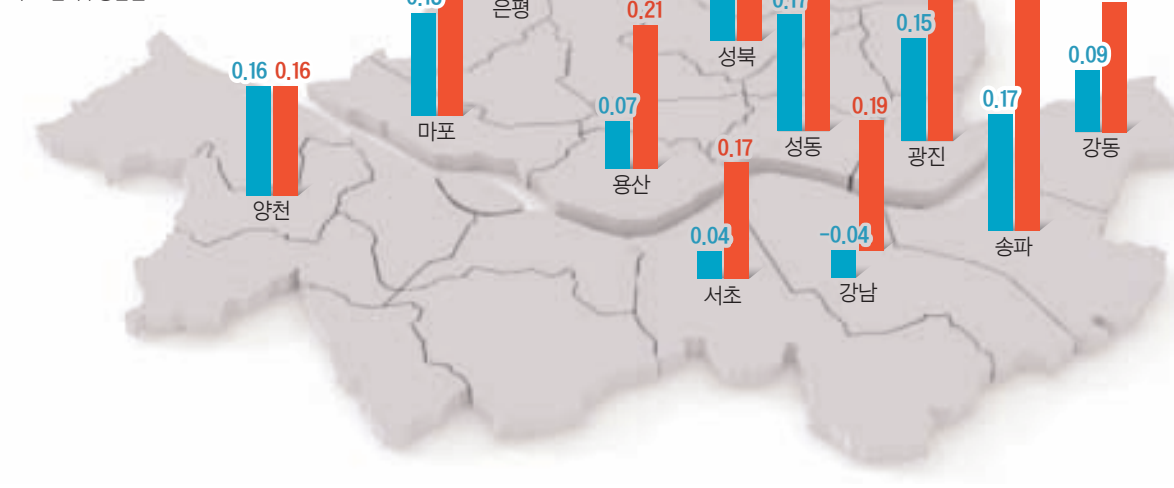

지난 2월 이후 급매물이 쏟아지며 11주 연속 하락세를 보였던 강남구(-0.04→0.19%) 아파트값도 12주 만에 상승했다. 송파구(0.17→0.35%)와 서초구(0.04→0.17%), 용산구(0.07→0.21%)는 오름폭이 더 커졌다. 중저가 지역은 상승세가 더 가팔랐다.

이번 주 강남 14개 구의 아파트값 상승률(0.32%)이 강남 11개 구(0.25%)보다 높았다. 이 가운데 성북구 아파트값 상승률이 0.27%에서 0.54%로 크게 뛰었다. 관련 통계를 공표하기 시작한 2012년 5월 이후 역대 최고치다. 성북구 길음동 '래미안 길음 센터피스' 전용면적 59㎡는 지난해 말 12억9000만원 선에서 지난달 평균 14억4000만원에 거래되며 4개월 새 집값이 1억5000만원이나 올랐다.

서대문구(0.20→0.45%), 강서구

(0.30→0.39%) 등도 '불장' 조짐이다. 15억 원 이하 아파트가 많아 집값이 상대적으로 저렴한 데다, 주택담보대출 6억원도 최대를 받을 수 있는 지역이다. 경기도 지역(0.07→0.11%)도 서울과 인접한 지역 위주로 아파트값 상승 폭이 컸다. 안양

시 동안구(0.17→0.69%)가 급등했고, 광명시(0.67%), 성남시 분당구(0.43%), 하남시(0.42%) 등이 많이 올랐다. 그동안 약세를 보였던 과천시(0.20%)도 12주 만에 오름세로 바뀌었다.

남혁우 우리은행 부동산연구원은 "마지막 다주택자 매물 바겐세일에 맞춰 거래가 다수 발생하고, 매물이 다시 감소함에 따라 호가가 상승한 것이 매매가격에 반영된 것"이라고 설명했다. 부동산 정

보 플랫폼 아실 통계를 보면 서울 아파트·오피스텔 매매 매물은 이날 6만 4067건으로 지난 9월(6만8495건) 대비 6.5% 줄었다. 전월세는 연초 대비 26% 가량 감소했다. 특히 노도강(노원·도봉·강북구) 등 지역은 최근 매매·전세 모두 부족한 상황이다.

전세가격은 계속 치솟고 있다. 서울 아파트 전셋값은 전주 대비 0.28% 올랐다. 2015년 11월 이후 약 10년6개월 만에 가장 큰 상승 폭을 기록했다. 성북구가 0.51%로 가장 많이 올랐고 송파구 0.50%, 성동구와 강북구는 각각 0.40% 뛰었다. 경기도에선 광명시(0.66%), 하남시(0.43%), 화성시 동안구(0.41%) 등의 전셋값이 가파른 상승세를 나타냈다.

다만 지난 11일 비거주 1주택자의 세긴 매물에 대한 실거주 유예 방침이 새로 나온 만큼, 매물이 늘며 다시 집값 흐름에 반영될 수 있다는 전망도 나온다. 박원갑 KB국민은행 수석부동산전문위원은 "다주택자 매물이 줄어들고, 젊은 층을 중심으로 집값이 저렴한 지역에 매수세가 늘면서 서울 평균 시세가 오를 것으로 분석된다"며 "다만 정부의 추가 대책에 따라 집값 흐름이 달라질 수 있다"고 말했다. 백민정 기자

서울 지역 주간 아파트 가격 변동률

단위: %, 전주 대비 ● 5월 4일 ● 5월 11일
자료: 한국부동산원

“집값 더 뚝다더라”... 주택연금 중도해지 4년 만에 최다

(3월 245건)

올 1분기 695건, 작년보다 37%↑ 해지 손실보다 오름폭 클 것 기대

경기도 구리시에 사는 박모(71)씨는 최근 주택연금을 두고 고심하고 있다. 시세 7억3000만원 상당의 아파트로 연금을 받으면 월평균 약 230만원(영역형 기준) 받을 수 있어 가입하려다가, 집값이 더 오를 수 있다는 생각이 들어서

다. 박씨는 “덜컥 가입했다가 후회하고 해지하는 사람이 많다고 해 더 망설여진다”고 말했다.

14일 한국주택금융공사는 올해 1분기(1~3월) 주택연금 중도해지(사망 등 자연해지 제외) 건수는 695건으로 집계했다. 매해 분기별 통계를 보면, 부동산 시장이 뜨거웠던 2021년 4분기(936건) 이후 가장 많다. 지난해 1분기 508

건에서 1년 사이 36.81% 증가했다. 지난 3월 한 달에만 245건의 주택연금이 중단됐다. 2022년 4월(246건) 이후 약 4년 만에 가장 높은 수치다. 부동산 가격 급등기였던 2021년 1000건 안팎이던 해지 건수는 이듬해부터 차츰 줄었지만, 2024년을 기점으로 다시 증가하는 추세다.

주택연금은 집을 담보로 매달 연금

을 받는 구조다. 만 55세 이상 공시가격 12억원 이하 주택을 보유한 경우 가입할 수 있다.

다만 가입 당시 부동산 시세를 기준으로 수령액이 결정된 뒤엔 집값 변동분이 반영되지 않는다. 중도에 해지하면 그동안 받았던 연금액에 더해 대출이자와 초기 보증료, 연 보증료 등을 한꺼번에 상환해야 한다. 이런 손실을

감수하고 해지하는 건 향후 부동산 가격 오름폭이 해지 비용을 합친 것보다 클 것이라는 기대 때문이다. 자녀 등에 게 주택을 상속·증여하려는 수요도 있다. 서정렬 영남대 부동산학과 교수는 “(주택연금 가입을 늘리려면) 수령액을 소폭 올리는 데 그치지 않고 세제 혜택 등 실효성 있는 유도 정책이 필요하다”고 밝혔다. 김선미 기자

AI·휴머노이드·자율주행 총출동 시진핑, 트럼프에 첨단기술 과시

거리에 딥시크광고판, 로봇개 홍보 WP “베이징, 거대한 쇼케이스장돼”

중국의 생성형 인공지능(AI) 모델 딥시크의 대형 디지털 광고판이 밤거리를 빛낸다. 자율주행차가 어두운 밤 도로를 질주하고, 휴머노이드 로봇과 로봇개가 고급 쇼핑몰 내를 오간다. 아파트 건물들의 옥상에는 태양광 패널이

깔려 있고, 풍력발전 터빈이 산등성이 위로 힘차게 돌아간다. 도널드 트럼프 미국 대통령을 맞이한 중국 수도 베이징의 모습이다.

워싱턴포스트(WP)는 지난 13일(현지시간) “트럼프 대통령의 이번 방중에서 베이징은 단순한 중국의 수도 그 이상으로, 중국의 미래 첨단기술을 과시하는 거대한 쇼케이스장이 됐다”고

보도했다.

트럼프 대통령의 이번 방중은 1기 행정부 당시인 2017년 11월 이후 약 9년 만이다. 그동안 중국은 AI·로봇·친환경 에너지 등 미래 산업 분야에서 급성장했다. 중국 AI 스타트업 딥시크는 지난해 저비용 고성능 생성형 AI 모델을 공개해 미 실리콘밸리를 충격에 빠뜨리기도 했다.

조 바이든 행정부 시절 주중 미국대사관 부대사를 지낸 세라 베런은 “미래 첨단기술로 뒤덮인 베이징의 풍경은 중국 지도부가 전 세계에 보여주고자 하는 자신감과 발전상 그 자체”라고

분석했다.

베이징 소재 싱크탱크 중국세계화센터(CCG)의 왕후야오 대표는 WP에 “트럼프 1기 행정부 때 중국은 미국의 제재와 관세를 일방적으로 받아들여야 하는 입장이었지만 이제는 다르다”며 “중국은 일종의 상호 확증 역지를 달성했다”고 설명했다.

다만 WP는 “미국과 전 세계는 중국 정부가 보여주고 싶어 하는 것만 보는 것”이라고 짚었다. 청년 실업 문제, 열악한 노동 환경 등 중국의 어두운 이면은 철저히 가려졌다. 애기다.

하수영 기자