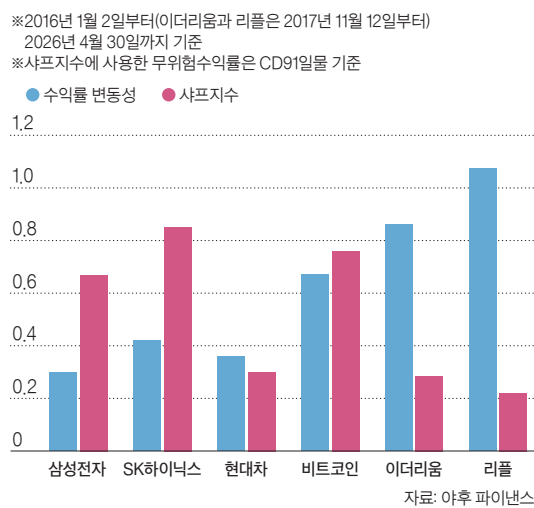

2016년 이후 수익률 변동성 및 샤프지수 비교 단위: %