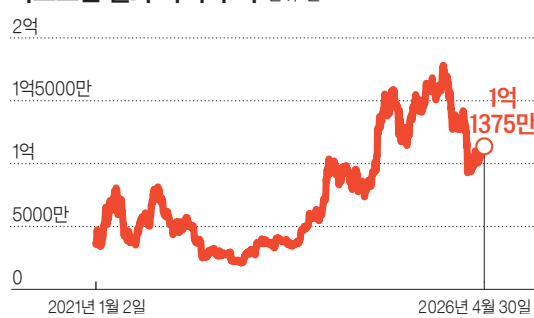

김소영 서울대 경제학부 교수

비트코인 원화 가격 추이 단위: 원

2016년 이후 수익률 변동성 및 샤프지수 비교 단위: %

자산들이 우량주보다 낫다는 사람들이 있다. 예를 들어 지난 2016년 이후 일일 자료를 사용해 계산한 샤프지수(Sharpe Ratio, 초과수익률/수익률 표준편차)는 비트코인의 경우 0.753으로 삼성전자(0.664), SK하이닉스(0.849)와 비슷하다. 이런 면을 고려하여 일부 합리적인 투자자들도 비트코인 등 대표적인 가상자산을 포트폴리오에 포함해 왔다. 하지만 이런 분석은 10여년 정도의 상대적으로 짧은 기간의 자료에 의존한다. 2009년 1월 첫 비트코인이 생성됐고, 가상자산의 역사는 아직