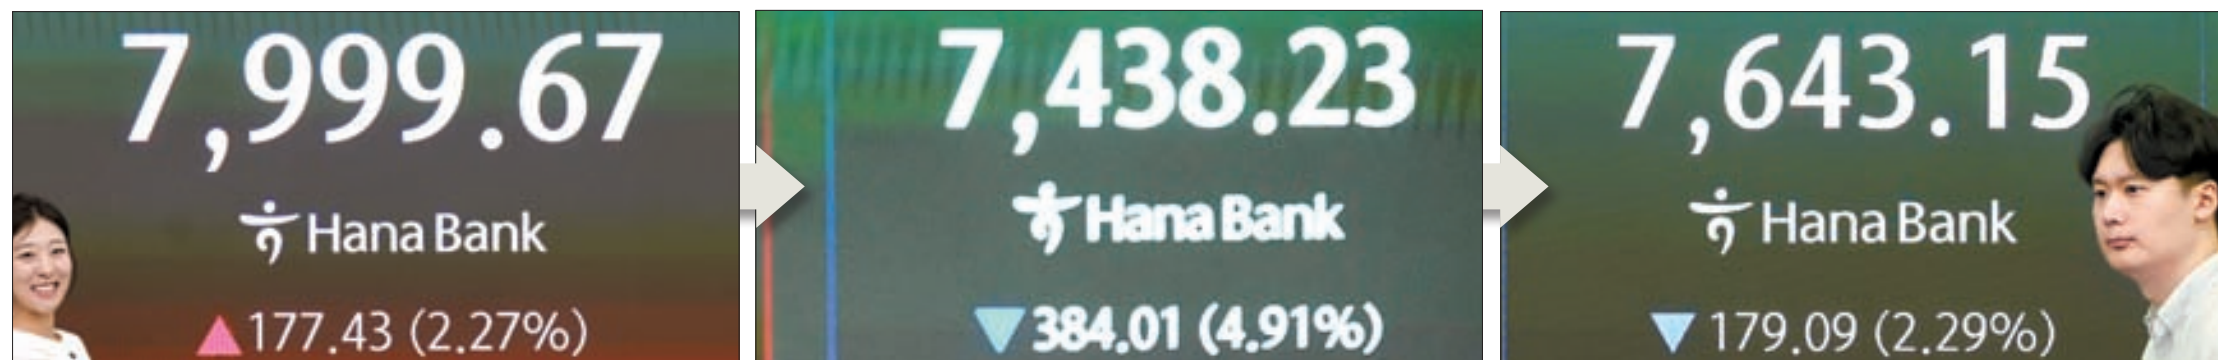

날뛴 코스피 12일 코스피가 장중 7999.67까지 오르며 사상 최고치를 기록했지만, 이후 하락 전환해 577포인트 이상 급락하며 한때 7421.71까지 밀려났다. 이날 코스피는 전날 대비 179.09포인트 내린 7643.15로 마감했다. [연합뉴스]

블룸버그 "한국 정책 관계자가 AI 수익에 세금 주장, 코스피 급격한 변동"

코스피가 12일 장중 5% 급락한 것과 관련, 블룸버그는 "한국의 고위 정책 관계자가 인공지능(AI) 수익에 세금을 부과해 국민에게 배당금을 지급해야 한다고 주장해 한국 증시의 급격한 변동을 일으켰다"고 전했다.

이날 코스피는 오전 한때 7999.67까지 올랐다. 그러나 오전 10시쯤부터 하

락해 5.12% 떨어진 7421.71까지 내려가기도 했다. 삼성전자와 SK하이닉스 주가도 아래로 방향을 틀었다. 김용범 청와대 정책실장의 AI 국민배당금 제안 소식이 확산될 무렵이었다.

이호민 롬바르드 오디에 싱가포르 전략가는 블룸버그에 "급락 원인은 김 실장의 'AI 배당금'에 대한 예상치 못한

발언 때문"이라며 "김 실장이 환제세가 아니라고 한발 물러서면서 투자 심리가 다소 회복되는 것으로 보인다"고 밝혔다. 코스피는 이날 오후 낙폭을 회복해 전날보다 2.29% 내린 7643.15에 장을 마쳤다. 파이낸셜타임스(FT)도 이날우 한국기업거버넌스포럼 회장의 말을 통해 "김 실장의 발언은 시장 질서에 반하

는 정책으로 해석됐고, 투자자들은 정부가 시장 및 거버넌스 개혁을 후퇴시킬까 우려하고 있다"고 전했다.

니혼게이자이신문(닛케이)도 국민배당금에 대해 "아시아 4위 경제대국인 한국이 반도체 수출에 점점 더 크게 의존하고 있음을 보여주는 발언"이라고 평가했다. 보수 야권에서는 비판이 쏠

아졌다. 이준석 개혁신당 대표는 "2022년 초부터 시작된 삼성전자와 SK하이닉스의 반도체 호황에 이재명 정부가 기여한 것은 없다"며 "일 잘하는 당나귀 과적해서 허리를 부러뜨리거나 황금알 낳는 거위를 치킨 튀겨먹는 이야기 자꾸 하는 것"이라고 꼬집었다.

장서운·김규태 기자

추천이 꼬리를 무는 부동산

13343 Connor Dr, Centreville, VA	SALE	$438K	Stone Gate at Faircrest 콘도, 방 2, 차고 1, 3층 타운형 콘도, 미군(물린 파일 소등) 좋고, 교통, 생활 편리
7209 Valleycrest Blvd, Annandale, VA	SALE	$700K	매년대일 좋은 위치에 있는 반듯한 땅의 집, 생활 가능하나 As-Is Condition 으로 매매.
1936 Lord Fairfax Rd, Vienna, VA	SALE	$1.39M	타이슨스 DMV 근처에 위치한 잘 생긴 싱글하우스, 방 5, 화 3.5, 현재 타국 외교관 $6,200/월 렌트(7/31 종료)
6501 Divine St, McLean, VA	SOLD	$2.79M	셀러가 홈룩할 만 조건으로 계약 완료, Seller So Happy 4/14 세팅먼트 완료
6619 Weatherford Ct, McLean, VA	SOLD	$1.7M	Langley 권에서 제일 좋은 단지 북서 오피스에서 경쟁 통고 특템, 바이어 So Happy 4/9 세팅먼트 완료
1465 Hampton Hill Cir, McLean, VA	SOLD	$1.25M	로리가 Hampton of McLean 에서 가장 많이 거래를 한 에이전트라고 소문이 나서 본인 집도 팔아 달라고 연락 줌 4/3 세팅먼트 완료
3883 Billberry Dr, Fairfax, VA	SOLD	$1.25M	.....마켓에 나온 주일 바로 계약 완료, 셀러 !! 바이어 So Happy..... 3/17 세팅먼트 완료

갤럭시부동산

최근에 마켓에 올리지 않고
주인 *세입자 바로 연결한 집
(렌트 구하는 분도 환영함, 갖고 있는 집도 많음)

주소	기간	세입자
울 거울/내년 봄에 파견 나올 주재원 30여명 있음, 렌트 놓을 집 갖고 있는 집 주인 환영	4월 ~ 10월	$2,000 ~ $5,500 가격대 렌트
2233 N Underwood St, Falls Church, VA	6/1 입주가능	$10,000 2020년에 새로 지은 싱글홈, Haycock ES - Longfield MS - McLean HS
5280 Julie Star Dr, Centreville, VA 20120	5/5 입주가능 Coming Soon	$3,300 교통/생활/학교/편리한 인기있는 타운하우스 단지, 방 3, 화 3.5, Nice Owner
2302 Tanglevale Dr, Vienna, VA	5/1 입주가능	$4,900 평화로운 동네 싱글하우스, 방 4, 화 2.5, 이쁜 정원, Flint Hill ES, Thoreau MS, Madison HS
8370 Greensboro Dr, McLean, VA	6/1 입주예정 PENDING	$3,400 사랑하는 우리 교민 2년, 마켓에 올리지 않고 바로 연결
1793 Brentidge St, Vienna, VA	5/1 입주예정 PENDING	$4,800 주재원 3년, 마켓에 올리지 않고 바로 연결
1448 McLean Mews Ct, McLean, VA 22101	4/21 입주예정 PENDING	주재원 3년, 마켓에 올리지 않고 바로 연결
1423 McLean Mews Ct, McLean, VA	RENTED	주재원 (3년)

로리 정
갤럭시부동산 대표 에이전트

일 년에 80~100여 주재원 렌트 주해 줌

사무실 (703) 622-0312 직통 (703) 625-9909 | 1952 Gallows Rd. #102, Vienna, VA 22182 (타이슨스 DMV 옆, 한미과학재단 1층)