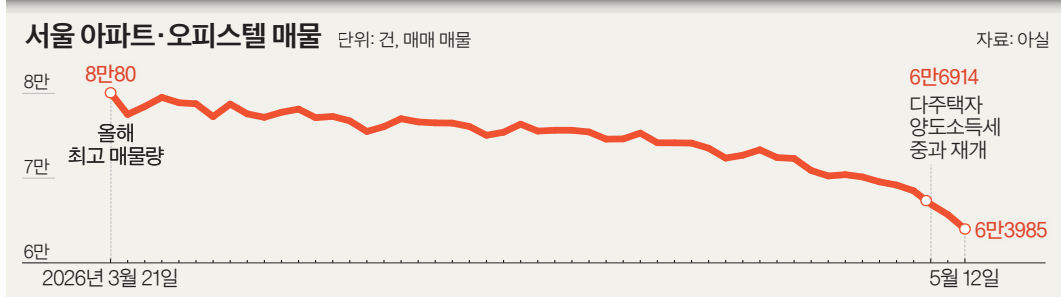

“강남권 고령층 매도 나설 수도, 한강벨트는 효과 제한적”

(장기 보유 비거주 1주택)

매물감금 우려에 실거주 유예 확대 매도 물량 저변 늘어난 건 긍정적 전문가 “1주택 대부분이 실수요자 매도보다는 직접 입주가 많을 듯”

정부가 토지거래허가구역 내에서 실거주 의무를 유예해 주는 대상을 세입자가 있는 주택 전세로 확대한다. 다주택자 양도소득세 중과 제도가 지난 10일 4년여 만에 재개되면서 매물 감금 우려가 커지자 기존 다주택자 매물에만 적용되던 조치를 비거주 1주택자 매물에까지 확대한 것이다.

국토교통부는 12일 토허제 내 임대 중인 주택 거래 시, 임대차 계약 종료일 까지 매수자의 입주를 유예하는 내용을 담은 ‘부동산거래신고법 시행령’ 개정안을 13일부터 입법 예고한다고 밝혔다. 현재는 원칙적으로 허가 후 4개월 내 입주해 2년간 실거주해야 해 전세 세입자가 거주 중인 주택은 거래가 쉽지 않다는 지적이 있었다.

이번 조치에 따라 12일 기준 임대차 계약이 체결된 주택이라면 모두 유예 대상이 된다. 단, 혜택을 받기 위해선 올해 12월 31일까지 관할 지자체에 토지거래허가를 신청해야 하며, 허가 후 4개월 내 등기를 마쳐야 한다. 실거주 유예는 해당 임대차 계약의 최초 종료 시점까지 인정되며, 늦어도 2028년 5월 11일까지는 입주를 완료해야 한다.

김이탁 국토부 1차관은 브리핑에서 “임대 중인 주택에 대한 매도 편의를

정부가 12일 토지거래허가 구역 실거주 의무를 세입자가 있는 경우 임대차 계약이 끝날 때까지 미룰 수 있도록 유예한다고 발표했다. 사진은 이날 서울 강남구의 한 부동산 중개업소 모습. [연합뉴스]

개선하기 위한 조치”라고 설명했다. 이어 “연말까지 토지거래허가를 신청하는 경우에 한해 일부 다주택자에게만 적용되던 실거주 유예를 세입자가 있는 주택 전세로 확대하는 것”이라고 말했다. 주택담보대출 규제도 일부 완화돼 전입신고 의무는 면제되지만, 전세보증금이 담보인정비율(LTV)을 초과할 경우 신규 대출은 사실상 불가능하다. 정부는 “실수요자가 자기 자본을 바탕으로 매수하는 구조가 될 것”이라고 설

명했다. 다만 투기 수요 유입을 막기 위한 제한 조건도 달았다. 매수자 요건을 ‘발표일부터 계속 무주택 상태를 유지한 자’로 한정할 것이다. 발표 이후 주택을 처분해 무주택자가 된 경우에는 대상에서 제외된다. 김윤덕 국토부 장관은 “갭투자 불허 원칙을 유지하면서 시행되는 것”이라며 “투기 수요는 차단되실 수요 거래는 원활하게 이뤄지도록 시장을 개선해 나가겠다”고 강조했다.

이번 대책은 지난해 ‘10·15 대책’을 통해 서울 전역과 경기 지역 12곳을 토지거래허가구역으로 묶는 고강도 규제를 시행한 지 7개월여 만에 나온 대규모 예외 조치다. 정부가 세 긴 집 구매를 막겠다는 원칙에서 한 걸음 물러선 건 다주택자 중과 재개 후 매물 감금 우려를 해소하고 지속적으로 매물량을 끌어내겠다는 포석으로 풀이된다. 실제 부동산 플랫폼 아실에 따르면 서울 아파트·오피스텔 매물은 12일 6만3985

건으로 지난 9일(6만8495건) 대비 4510건(6.6%) 줄었다.

전문가들은 이번 대책이 매물 가뭄 해소에 어느 정도 기여할 것으로 보고 있다. 다만 비거주 1주택자도 결국 집한 채 있는 실수요자란 점에서 매도 물량이 제한적일 거란 전망도 있다.

남혁우 우리은행 부동산연구원은 “잠재적인 매도 물량 저변이 확대된 점에서 긍정적”이라며 “향후 장기보유특별공제 축소, 보유세 강화 등 정책 기조와 맞물려 장기 보유한 고령 1주택자의 매도 움직임이 늘어날 수 있다”고 내다봤다. 다만 그는 “단기간에 매물이 급증하기는 어렵고, 향후 세제 개편안 강도 등을 보며 매물이 늘어날 것으로 보인다”고 덧붙였다.

박합수 건국대 부동산대학원 겸임 교수는 “세 부담이 크고, 양도차익이 큰 강남권 고령층이 일부 매도에 나설 수 있지만 그 외 한강벨트를 비롯해 대부분은 실수요자가 사정상 비거주 중인 만큼 매도보다는 자기가 직접 들어가거나 보유를 택할 것”이라고 말했다.

전월세 시장 불안이 심화할 거란 지적도 있다. 김성환 한국건설산업연구원 연구위원은 “비거주 1주택자가 매도를 선택하면 단기적으로 매물이 늘 수 있지만, 현재 매수 여건이 녹록지 않아 거래가 원활히 흡수되지 않을 가능성이 있다”며 “반면 임대시장은 공급 감소와 세입자의 이주 수요 증가로 가격 불안이 커질 수 있다”고 짚었다.

김준영·백민정 기자

이 대통령, 또 적극적 재정 정책 주문... “포퓰리즘적 긴축재정에 빠져선 안돼”

“돈 안돌아 문제, 지금은 투자할 때” 오늘 방한 베스트·허리핑 접견 예정 이재명 대통령은 12일 내년도 예산 편성에 대해 “지금은 투자를 통해 잠재력을 키울 시기이며, 투자를 하면 더 큰 보상으로 돌아온다”며 “적극 재정을 통해 국민 경제 대도약의 발판을 닦는데 역량을 집중해야 한다”고 말했다. 고유가 피해지원금 등 정부의 현금성 지원 정책을 둘러싼 논란이 계속되는 가운데, 적극적인 재정 정책 추진을 재차 당부한 것이다.

이 대통령은 이날 청와대에서 주재한 국무회의 겸 비상경제점검회의에서 “적극적 재정을 통해서 내수를 활성화하고 경제성장률과 국내총생산(GDP) 자체를 높이면 분모가 커져서 국가 부채 비율은 오히려 떨어진다”며 “이 과

정을 통해 잠재성장률과 생산성이 제고되면 세입 기반도 확대되고 부채 비율은 장기적으로 낮아져서, 경제의 성장판이 더욱 두터워지는 선순환 구조를 실현할 수 있다”고 말했다.

야당의 ‘선심성 현금 살포’ 비판에 대해서도 조목조목 반박했다. 이 대통령은 지난해 ‘민생회복 소비쿠폰’에 대한 한국조세재정연구원 연구 결과를 언급하며 “100만원의 재정 투입을 통해서 총 143만원의 경제적 효과를 거둔 것”이라고 말했다.

이 대통령은 “이런 객관적 사실에도 마치 돌림노래처럼 긴축을 강요하는 목소리가 일각에서 존재한다”며 “국가 채무를 명분으로 들고 있지만, 민생의 고통을 수수방관하라는 무책임한 목소리”라고 지적했다. 그러면서 “국민의 눈을 속이는 포퓰리즘적인 긴축재정