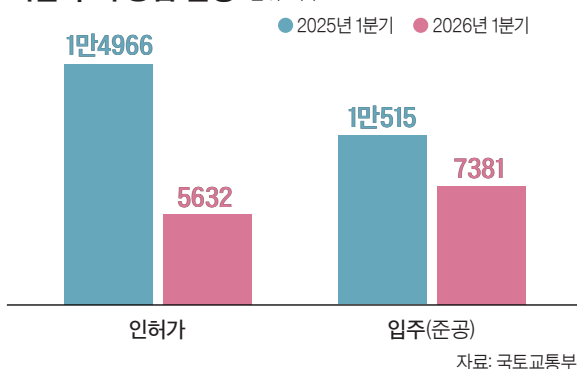

단지 앞 상가에서 영업하는 안춘봉 공인중개사는 “예전 같으면 전세 매물이 수십 건씩 있는 게 당연했는데 지금은 전세 매물이 씨가 말랐다. 이 정도 대단지에서 전세 매물이 불과 몇 건밖에 없는 게 말이 안 된다”고 말했다. 그러면서 “지난 1~2월만 해도 전용면적 59㎡짜리 전세는 4억원 정도에 거래됐다. 현재 시세는 3~4개월 전보다 1억원 가량 뛰었다”고 설명했다.

강북 소형아파트도 몇 달새 1억원 뛰어

같은 날 오후 서울 관악구 성현동의 관악드림타운 아파트를 찾아갔다. 공공임대를 포함해 5300가구가 넘는 관악구 최대 규모의 단지다. 네이버 부동산을 보니 중복 매물을 제외하면 전용면적 84㎡짜리 전세 매물은 세 건뿐이었다. 전세 호가는 최고 7억원으로 지난 1~2월 전세 실거래가와 비교해 1억원 가량 올랐다.

단지 앞 상가의 부동산 중개업소에서 김진도 공인중개사를 만났다. 그는 “원래 전세 매물이 20~30건은 돼야 보통인데 지금은 매물 부족이 매우 심하다”고 말했다. 전세 세입자 가운데 앞으로 집값이 더 오를 것으로 예상하고 대출을 받아 다른 집을 사서 옮겨 가는 바람에 매물이 나온 것 정도라고 그는

서울의 전세 매물 부족이 심해지면서 전세수급지수가 2주 연속 180을 못들었다. 사진은 서울 성동구 아파트 단지의 모습.

서울 주택 공급 물량

서울 아파트 전세수급지수

덧붙였다. 단지 앞 중개업소 가운데 5억 9000만원짜리 전세 안내문을 붙인 곳이 눈에 띄어 물어보니 “해당 매물은 진작에 나갔고 지금 그 가격에는 전세를 구할 수 없다”는 대답이 돌아왔다.

강남보다 강북 전세난이 더 심각