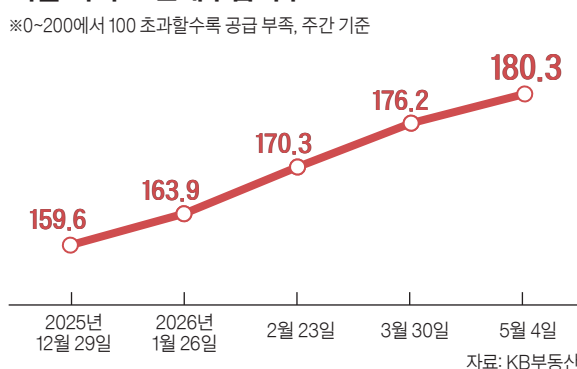

단지 앞 상가에서 영업하는 안춘봉 공인중개사는 “예전 같으면 전세 매물이 수십 건씩 있는 게 당연했는데 지금은 전세 매물이 씨가 말랐다. 이 정도 대단지에서 전세 매물이 불과 몇 건밖에 없는 게 말이 안 된다”고 말했다. 그러면서 “지난 1~2월만 해도 전용면적 59㎡짜리 전세는 4억원 정도에 거래됐다. 현재 시세는 3~4개월 전보다 1억원 가량 뛰었다”고 설명했다.

강북 소형아파트도 몇 달새 1억원 뛰어

같은 날 오후 서울 관악구 성현동의 관악드림타운 아파트를 찾아갔다. 공공임대를 포함해 5300가구가 넘는 관악구 최대 규모의 단지다. 네이버 부동산을 보니 중복 매물을 제외하면 전용면적 84㎡짜리 전세 매물은 세 건뿐이었다. 전세 호가는 최고 7억원으로 지난 1~2월 전세 실거래가와 비교해 1억원 가량 올랐다.

단지 앞 상가의 부동산 중개업소에서 김진도 공인중개사를 만났다. 그는 “원래 전세 매물이 20~30건은 돼야 보통인데 지금은 매물 부족이 매우 심하다”고 말했다. 전세 세입자 가운데 앞으로 집값이 더 오를 것으로 예상하고 대출을 받아 다른 집을 사서 옮겨 가는 바람에 매물이 나온 것 정도라고 그는

서울의 전세 매물 부족이 심해지면서 전세수급지수가 2주 연속 180을 못들었다. 사진은 서울 성동구 아파트 단지의 모습.

서울 주택 공급 물량

서울 아파트 전세수급지수

덧붙였다. 단지 앞 중개업소 가운데 5억 9000만원짜리 전세 안내문을 붙인 곳이 눈에 띄어 물어보니 “해당 매물은 진작에 나갔고 지금 그 가격에는 전세를 구할 수 없다”는 대답이 돌아왔다.

강남보다 강북 전세난이 더 심각