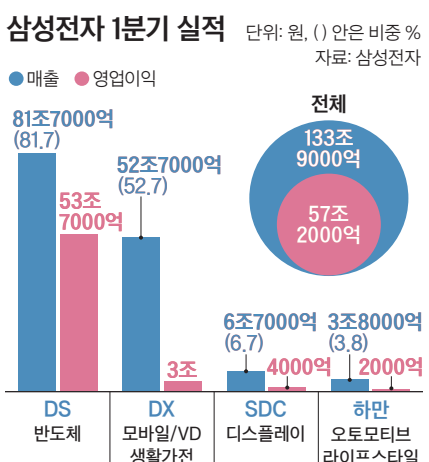

신성재 변호사

경기 침체로 어려운 시대에 당신이 믿을 수 있는 최고의 변호사. 정리할 것은 정리하고, 지킬 것은 지켜 드립니다. 파산은 끝이 아닌 새로운 시작입니다.

지난 10년간 1,000건의 파산 케이스를 성공적으로 해결한 믿을 수 있는 로펌.

교통사고 / 개인파산

- 교통사고 / 최대보상
- 개인상해 보상청구
- Chapter 7: 개인 파산
- Chapter 13: 개인 파산-Payment Plan
- 비즈니스 관련 민사 소송

교통사고 최대보상!

소송전문 변호사들이 약속 드립니다. 아무리 작은 케이스라도 법원에서 끝장을 보는 근성 있는 변호사들!

같이 일하실 사무장 구합니다. 전화 또는 이력서를 이메일 sjshin.esq@gmail.com 으로 보내주세요.

DC LAW GROUP
LEGAL COUNSELORS

VA 571.999.2755
4326 Evergreen Ln, #C
Annandale, VA 22003

MD 301.775.2774
630 E. Diamond Ave, Suite F
Gaithersburg, MD 20877

Regina Domingo
Esq.

Chris Shin
Esq.

Robert Harris
Esq.

Hours: Mon-Fri (10:00 ~ 18:00)
E-mail: sjshin.esq@gmail.com / Fax: 240.775.3004

교통사고

- 목, 허리 디스크
- 직장사고, 운동사고
- 좌골 신경통
- 척추 교정 및 물리치료
- 어깨, 무릎 통증
- X-ray, 재활운동 시설 완비

수술없이 목, 허리 디스크를 치유하는 최신 디스크 감압치료 DRX 9000-C

김응권 척추신경 전문의

모든 통증에는 원인이 있습니다!

정확한 진단, 차별화된 치료로 교통에서 자유로워 지십시오!

교통 사고 후 필요한 모든 절차를 불편함 없이 도와 드립니다.

“내 가족을 보살피듯 정성을 다해 치료합니다!”

김응권 척추신경 전문의

- Johns Hopkins, MBA
- Kyung Hee University
- Life University of Chiropractic
- LCA Member
- VA, MD Boards License with PT Privilege
- Certified Disc Treatment Specialist
- Certified DRX (디스크 감압치료 전문의)
- Whiplash & Brain Injury Traumatology Specialist (교통사고 치료전문)

VA 센터빌
703-815-2300
13880 Braddock Rd., #207
Centreville, VA 20121

MD 락빌
301-881-1000
12230 Rockville Pike, #250
Rockville, MD 20852

MD 엘리콧 시티
410-715-3500
8860 Columbia 100 Pkwy, #311
Columbia, MD 21045

한인 MRI+초음파 센터

T. 410-740-0055

8860 Columbia 100 Pkwy, #10
Columbia, MD 21045