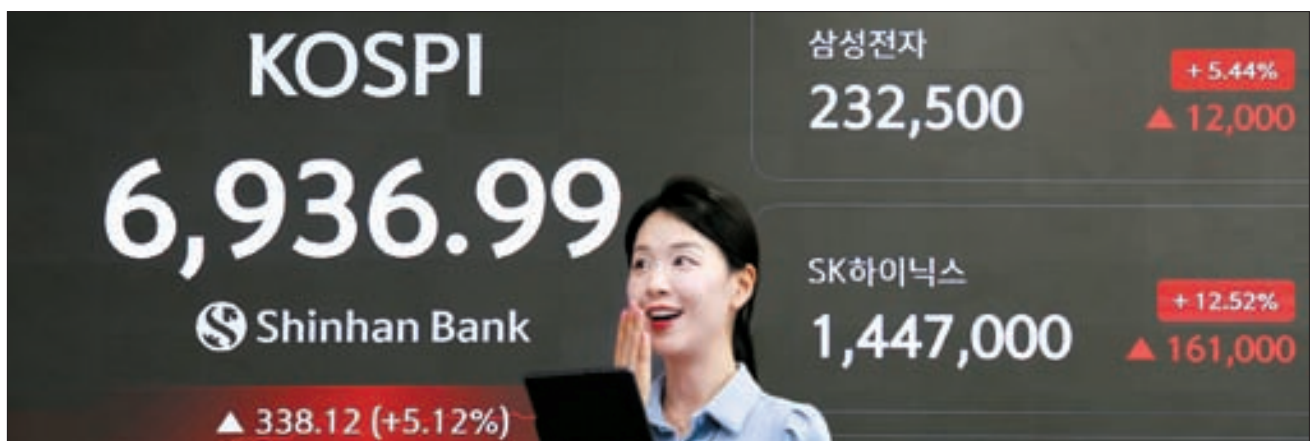

삼바 파업 4일째, 빈손 협상... 6400억 손실 우려

노사 대화 나섰지만 입장 평행선
노조원 4000명 중 2800명 동시 연차
영업익 20% 성과급, 채용 동의 요구
사측 “경영권 침해 사항까지 주장”
노조 “준법투쟁 대신 파업연장 검토”

7000까지 63포인트 남았다 4일 코스피가 최고치인 6936.99를 기록했다. 이날 신한은행 본점 전광판에 증가가 표시되고 있다. [사진 신한은행]

삼성바이오로직스 노사가 4일 고용노동부가 마련한 대화에 나섰지만 합의에 실패했다. 노조가 5일로 예정된 파업 종료 시점 연기를 검토하면서 파업 장기화 우려도 제기되고 있다.

지난 1일 시작해 파업 나흘째인 이날 삼성바이오로직스(삼성바이오) 노사는 중부지방고용노동청 중재로 인천 송도사업장에서 면담을 진행했다. 사측에서는 인사팀(피플팀) 임원과

부장급 간부가, 노측에서는 삼성그룹 초기업노조 삼성바이오로직스지부의 박재성 위원장이 참석했다. 현재 삼성바이오 노조원 약 2800명은 연차를 내

고 출근하지 않는 방식으로 파업에 참여하고 있다. 이 회사 임직원 5455명 가운데 73%(3998명)가 노조에 가입해 있다. 노사는 이날 오전 10시부터 2시간가량 노사정 면담에 이어, 오후에는 3시간가량 노측과 사측이 각각 노동부와 면담하는 방식으로 협상을 진행했다.

총 5시간에 걸친 교섭에도 양측은 평행선 대치를 이어가다가 성과 없이 협상을 마무리했다. 양측은 6일 인사팀 임원과 노조위원장 일대일 미팅, 8일 노사정 회의를 다시 열 예정이다.

삼성바이오는 “이번 주 예정된 두 번의 면담에도 성실히 임하겠다”고 말했다. 사측은 노조가 요구하는 임금·성과급 인상 수준이 과도하다는 입장이다. 또 채용과 인사-인수합병(M&A) 등 경영권을 침해할 수 있는 사항까지 단체협약에 명시하자고 주장해 협상에 난항을 겪고 있다고 덧붙였다.

노측은 평균 14.3% 임금 인상과 영업이익의 20%를 재원으로 한 성과급 지급 등을 요구하고 있다. ▶임원의 임면과 보직 변경 계획 통보 ▶성과배분·채용·인력 배치에 대한 노사 경영협의회의결 등도 요구하는 것으로 알려졌다. 김경미 기자

삼전은 파업한다는데... TSMC, 23조원 공장 재추진한다

(통탄)

올 82조 설비투자, 공격적 증설 나서
삼전 비반도체 노조 “공동투쟁 탈퇴”
세계 1위 파운드리 기업인 대만 TSMC가 차세대 반도체 생산을 위한 투자 프로젝트를 다시 꺼내 들었다. 4일 대만 경제일보 등 현지 언론은 대만의 룽탄

과학단지 3기 확장 건설 프로젝트가 재추진되고 있다고 보도했다. 투자 규모가 최소 23조원에 이를 전망이다. 그동안 토지 수용 때문에 반대하던 주민들이 입장을 바꾸면서 논의가 진전됐다. 지난해 사상 최고 매출(약 180조원)

을 올린 TSMC는 이처럼 공격적인 증설 기조를 이어가고 있다. TSMC는 올해 설비투자가 520억~560억 달러(약 76조~82조원)로 제시했다. 삼성전자도 올해 110조원을 설비투자와 연구개발에 투입하겠다고 대응에 나섰다. 하지만 삼성전자 노조가 요구하는

‘영업이익의 15% 성과급’이 현실화할 경우 투자 여력이 축소될 수 있다는 우려가 나온다. TSMC 역시 성과급으로 지난해 직원 1인당 평균 1억2000만원을 배분했지만, 이사회 재량에 따른 일회성 성격이라는 점에서 차이가 크다. 한편 이달 21일 파업 강행을 선언한

삼성전자 노조에서 분열 조짐이 나타나고 있다. 비반도체 분야인 디바이스 경험(DX) 직원이 주축인 삼성전자노조동맹(동맹노조)은 이날 초기업노조 삼성전자지부(초기업노조)와 전국삼성전자노동조합(전산노) 측에 공동투쟁 탈퇴 의사를 밝혔다. 세 노조는 공동투쟁본부를 구성하면서 사측에 함께 대응해 왔다. 이영근 기자

한국과 미국에서의 통증·재활 분야의 풍부한 임상 경험과 실력을 갖춘 전문가가 **양·한방 통합 치료**로 집중 케어 해드립니다!

교통사고 / 메디케어
여행자 보험, 메디케이드
각종 의료보험, 캐시플랜

진료 내용	근골격계 치료	중추신경계 손상치료	통증치료
진료 과목	레드코드 치료, 사선근육안정화 치료 척추측만증 치료, 맥켄지 치료 메이틀랜드 치료	신경발달 치료 보박스 치료	근육 통증침 치료 한방 침 치료, 전기 치료 관절/근막이완 치료
	■ 목, 허리 통증 (디스크, 좌골신경통) ■ 스포츠 손상/직장상해 ■ 교통사고 손상 ■ 뇌졸중/척추손상 후 재활치료	- 주요 근육 관절 통증 - 산전/산후 통증 - 관절수술, 척추수술 후 재활/물리치료 - 자세교정 운동 (측만증, 후만증)	

김민정 DPT
연세대학교 재활학과
한국체육대학교 대학원 건강관리학전공

Doctor of Physical Therapy from Dominican University in New York
Licensed in Virginia, Maryland
Certified Neurodevelopmental Treatment Practitioner
Certified Redcord Practitioner
Certified Dry Needling Practitioner

Doctor of Physical Therapy from Dominican University in New York
Licensed in Virginia, Maryland
Certified Neurodevelopmental Treatment Practitioner
Certified Redcord Practitioner
Certified Dry Needling Practitioner
Licensed Acupuncturist

원장 김우기 DPT, LAC
연세대학교 재활학전공
고려대학교 대학원 질병역학전공

CORE 김우기 통증·한방·재활 물리치료
*메디케어/메디케이드 받습니다

T. 703-865-6455
F. 703-649-6455

14153 Robert Paris Ct. Ste. A, Chantilly, VA 20151
[센터빌, 첼들리 지역]