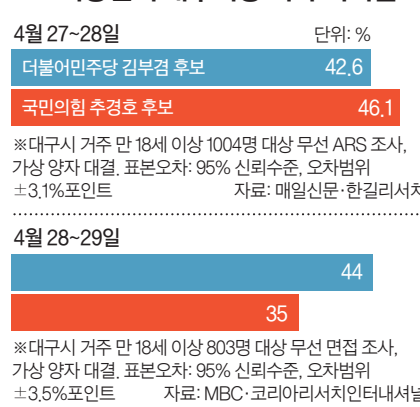

6·3 지방선거 대구시장 여야 지지율

들쭉날쭉한 여론조사를 두고 전문가들은 조사 주체에 따른 응답 편향, 즉 '하우스 이펙트'를 원인으로 꼽는다. 이재목 한국외대 교수는 "나와 성향이

다른 매체에서 조사하면 왜곡된다는 불안감이 반영됐을 수 있다"고 설명했다. 선거일이 다가올수록 뚜렷해지는 지역주의와 지지층 결집도 여론조사 결과를 급변하게 하는 원인이다.

이현우 서강대 교수는 "그간 국민의힘에 대한 실망감으로 응답하지 않던 보수층이 '침묵의 나선 효과'를 깨고 적극 응답했을 가능성이 있다"고 설명했다. 후보들은 분주해지고 있다. 김 후보는 30일 시민선대위를 발족해 지지층 결집에 나섰다.

같은 날 예비후보 등록을 마친 추 후보는 1일 박정희 대통령 생가를 방문한다.

양수민·하준호 기자

여당·대법 갈등에... 노태약 전 대법관 후임 두 달째 지명도 안해

그보다 더 좋을 수 없었던 대법원과 더불어민주당의 관계가 지난해 5월 1일을 기점으로 악화일로다. 법원을 향한 민주당의 공세가 1년 넘게 이어지면서 퇴임 대법관 공백조차 메우지 못하고 있다.

민주당은 한때 법원에 적극 구애했다. 민주당이 주도하던 법사위는 2025년 법무부 예산을 487억원 깎으면서도 대법원 소관 예산은 241억3100만원 수준을 유지했다. 법원의 숙원사업이던 법관증

원법(판사정원법 개정안) 등이 민주당의 지지 속에 국회를 통과했다.

그러나 지난해 5월 1일 이재명 대통령에 대한 대법원의 파기환송심 선고 기점으로 민주당은 표변했다. 사법 3법(재판소원·법외공조·대법관 증원)을 통과시켜 법원의 위상을 꺾고, 사법부 수장인 조희대 대법원장을 직접 겨냥한 비난을 서슴지 않았다.

조 대법원장은 3월 3일 퇴임한 노태약 전 대법관의 후임 제청을 하지 않고

있다. 대법원과 청와대가 후임자를 두고 뜻이 다르다는 말이 공공연하게 나온다. 9월 이흥구 대법관 역시 퇴임을 앞두고 있어 대법관 공석 사태가 확대될 수 있다는 우려가 나온다. 박영재 대법관이 사법 3법 처리에 반발해 법원 행정처장 자리를 내려놓은 뒤 법원행정처장직 역시 권한대행 체제로 운영되고 있다.

법원 안팎에서는 "지난 1년간 사법 독립이 돌이킬 수 없이 후퇴했다"(부장

판사)는 평가가 지배적이다. 수도권외 한 부장판사는 "정치권이 판결을 정치적으로만 해석한다"며 "판결에 대한 반응이 법적인 분석보다는 형량 중심의 평가에 그치고 있다"고 지적했다.

입법부가 사법 불신을 부추기고 있다는 비판도 나온다. 한 고법판사는 "판결이 마음에 안 든다는 이유로 1년 내내 사법부를 압박했는데, 일선 재판에도 영향이 크다"고 했다. 민주당이 주도한 사법 3법에 대해서도 "과잉죄" 이상의

의미를 갖지 못한다"는 평가가 지배적이다.

법원의 후속 대처에 대한 아쉬움의 목소리도 있다. 한 부장판사는 "민주당의 공세에 대해 그동안 사법행정 기능이 제대로 된 대처를 못 했다"고 꼬집었다. 이 대통령에 대한 파기환송심에 대해서도 "결과뿐만 아니라 절차와 과정도 중요한데 그런 부분에 대한 고려가 너무 미흡했다"(고법판사)는 말도 있다. 또 다른 고법판사는 "이 대통령에 대한 판결이 잘못됐다는 게 아니라 그 이후에 잘못된 선택으로 국회와의 대화와 설득에 실패했다"고 했다. 최서민 기자

교통사고

- 목, 허리 디스크
- 좌골 신경통
- 어깨, 무릎 통증
- 직장사고, 운동사고
- 척추 교정 및 물리치료
- X-ray, 재활운동 시설 완비

수술없이 목·허리 디스크를 치유하는
최신 디스크 감압치료
DRX 9000-C

김응권 척추신경 전문의

모든 통증에는 원인이 있습니다!

정확한 진단, 차별화된 치료로 교통에서 자유로워 지십시오!

교통 사고 후 필요한 모든 절차를 불편함 없이 도와 드립니다.

"내 가족을 보살피듯 정성을 다해 치료합니다!"

김응권 척추신경 전문의

- Johns Hopkins, MBA
- Kyung Hee University
- Life University of Chiropractic.
- LCA Member
- VA, MD Boards License with PT Privilege
- Certified Disc Treatment Specialist.
- Certified DRX (디스크 감압치료 전문의)
- Whiplash & Brain Injury Traumatology Specialist (교통사고 치료전문)

VA 센터빌
703-815-2300
13880 Braddock Rd., #207
Centreville, VA 20121

MD 락빌
301-881-1000
12230 Rockville Pike, #250
Rockville, MD 20852

MD 엘리콧 시티
410-715-3500
8860 Columbia 100 Pkwy, #311
Columbia, MD 21045

한인 MRI+초음파 센터 | T. 410-740-0055
8860 Columbia 100 Pkwy, #10
Columbia, MD 21045

메디케어 보험

여기 메디케어 진짜 잘하는 헬스플랜 전문가와 함께 모든 베네핏을 누릴 수 있는 답을 찾으세요!

- / 1961년생 메디케어 가입 상담 및 신청
- / Part C (HMO/PPO) 가입자들을 위한 추가 혜택
- / 심장질환, 당뇨, 말기 신부전증을 위한 스페셜 플랜
- / 메디케이드/ 메디케어 DSNP 특별 보험
- / 메디케어 Part D (처방약 보험)에 대해
- / 타주 전입, 직장 퇴직 후 메디케어 신청

정선화

BridgeOne Insurance Services Inc.
14631 Lee Hwy, Unit #408, Centreville, VA 20121

Tel: 703-862-5395