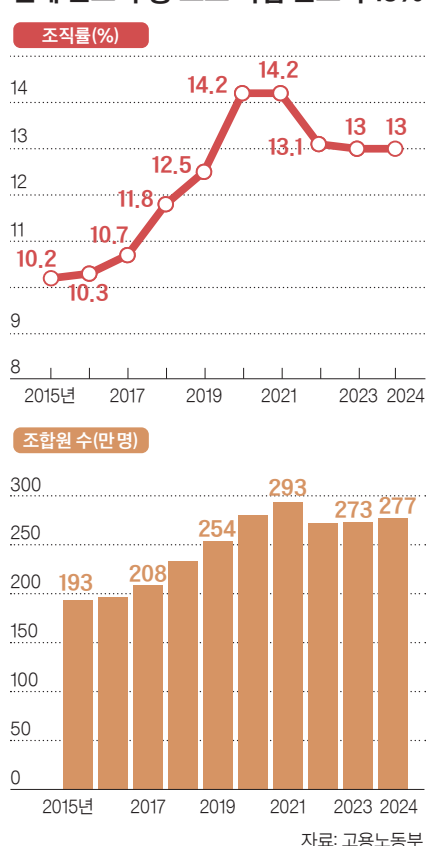

전체 근로자 중 노조 가입 근로자 13%

메디케어 보험

여기 메디케어 진짜 잘하는 헬스플랜 전문가와 함께 모든 베네핏을 누릴 수 있는 답을 찾으세요!

- / 1961년생 메디케어 가입 상담 및 신청
- / Part C (HMO/PPO) 가입자들을 위한 추가 혜택
- / 심장질환, 당뇨, 말기 신부전증을 위한 스페셜 플랜
- / 메디케이드/ 메디케어 DSNP 특별 보험
- / 메디케어 Part D (처방약 보험)에 대해
- / 타주 전입, 직장 퇴직 후 메디케어 신청