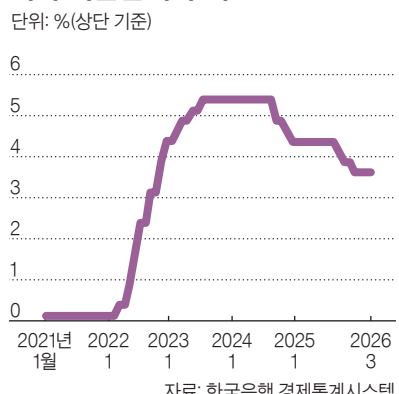

중동전쟁에 인플레이 압력 높아져 미국의 금리 인상 가능성 커져

내수 위축에 따른 경기 침체 우려 금융 부실, 자본 유출 야기할 수도

금리 완만히 인상해 유동성 흡수 재정 효율적 집행, 내수 진작해야

다시 뛰는 '공포 지수'

늘어나는 한국 해외 증권투자

미국 기준금리 추이

율 상승은 환차익을 기대한 내국인 투자자와 환차손을 우려한 외국인 투자자의 자본 유출을 불러온다는 점에서, 그리고 수입 물가를 높인다는 측면에서 경계할 필요가 있다. 이 때문에 환율은 한국 경제의 아킬레스건이라고 할 수 있다.