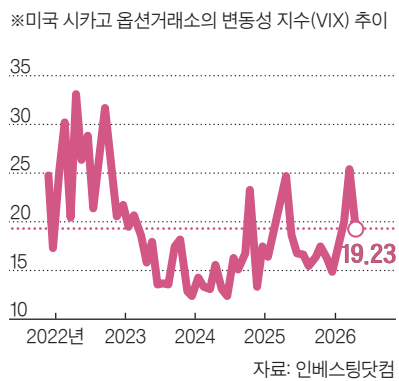

중동전쟁에 인플레이 압력 높아져 미국의 금리 인상 가능성 커져

내수 위축에 따른 경기 침체 우려 금융 부실, 자본 유출 야기할 수도

금리 완만히 인상해 유동성 흡수 재정 효율적 집행, 내수 진작해야

다시 뛰는 '공포 지수'