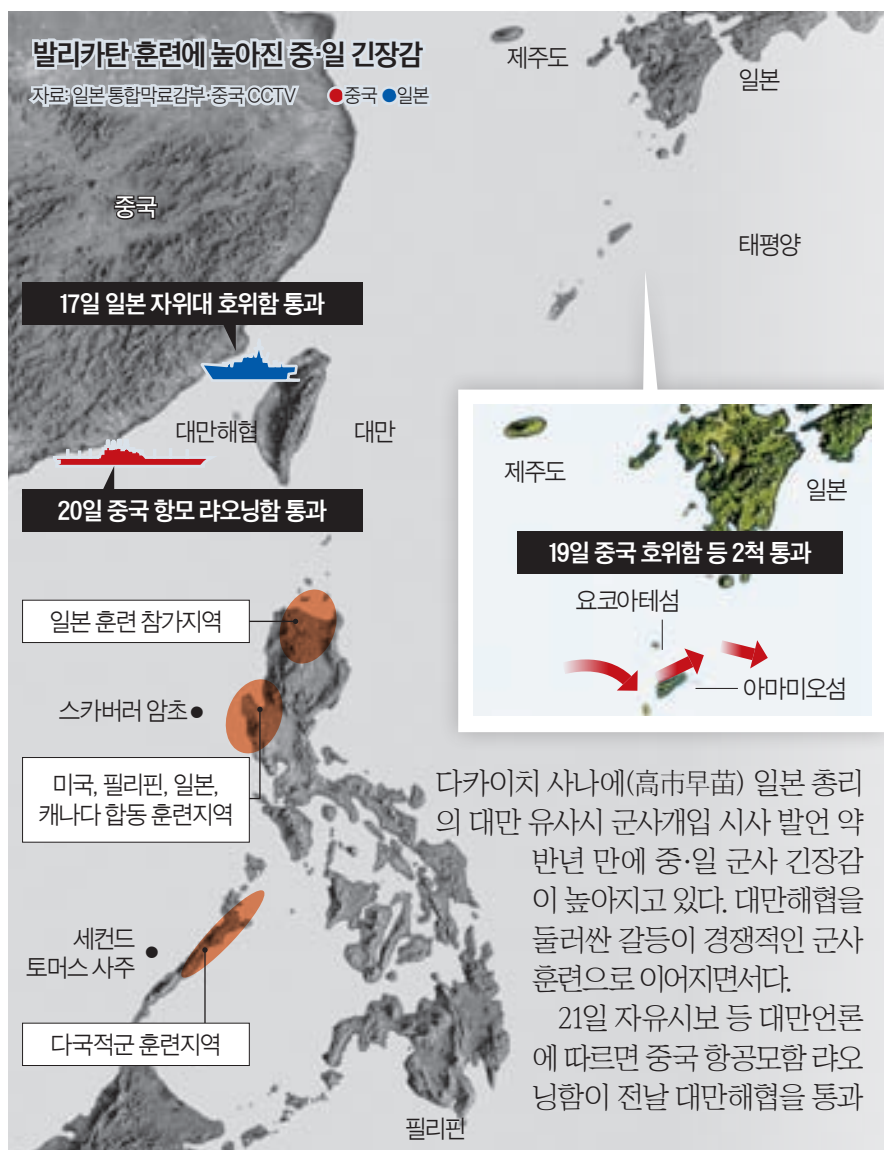

미락조 물 대장금 식당 뒤쪽 길로 300m 정도 내려오시면 새로운 뉴타운을 맞은편 미국 성조기 달려있는 파킹장으로 들어오세요~

일본이 호위함 보내자 중국 항모로 맞붙었다

(라오닝함)

20일 대만해협을 통과한 중국 라오닝함 모습.

[대만 국방부 X(옛 트위터) 캡처]

대만해협, 군사적 긴장감 고조
자위대, 대만해협 거쳐 필리핀으로 미국 등과 발리카탄 군사훈련 참여 중국은 일본 턱밑에 호위함 보내 다음날 라오닝함 대만해협 통과

다카이치 사나에(高市早苗) 일본 총리의 대만 유사시 군사개입 시사 발언 약 반년 만에 중·일 군사 긴장감이 높아지고 있다. 대만해협을 둘러싼 갈등이 경쟁적인 군사 훈련으로 이어지면서다. 21일 자유시보 등 대만언론에 따르면 중국 항공모함 라오닝함이 전날 대만해협을 통과

했다. 대만 국방부는 소셜미디어를 통해 라오닝함의 관련 사진을 공개했는데, 사진 속에는 갑판 위 함재기 8대와 헬리콥터 3대가 선명히 보인다. 라오닝함의 선체번호인 '16' 숫자도 뚜렷하다. 대만이 대만해협에서 중국 항공모함을 포착한 것은 지난해 12월 이후 4개월만의 일이다. 일본 규슈 남서부 해역에서도 중국