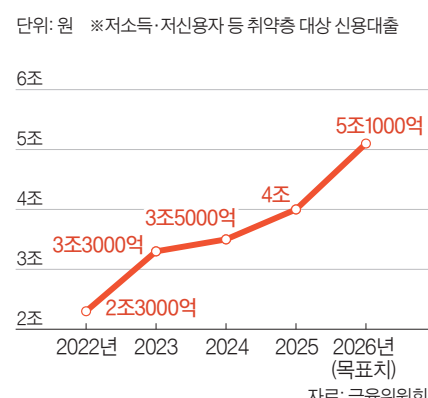

은행권 '새희망홀씨 대출' 공급 실적

이 좋고 효율적이었다면 돈이 경쟁적으로 유입될 텐데, 그러지 않았다.

은행이 권력의 의중을 외면하는 건 중력을 거슬러 공중부양이라도 하려는 거나 마찬가지다. 그럴 은행은 없다. 예전부터 그랬다. 기자들끼리 하는 말이지만, 한때 은행장 내정은 정치부가 먼저 알고, 퇴진은 사회부가 먼저 안다고 했다. 권력이 자리에 앉히고, 수사기관이 꼬집어 내렸기에 나온 말이다. 그러나 은행은 권력 앞에서 몸을 움츠리는 게 체질화됐다. 외국인 주주의 눈치를 볼 필요도 없다. 그들 역시 한국 금융이 시장 원리로만 돌아가진 않는다는 것은 알고 투자하지 않았을까.

이번 관치가 시장 원리엔 어긋나지만, 그렇다고 해서 금융시장을 당장 불안하게 만드는 것도 아니다. 무엇보다 저신용자를 위한 저금리 대출의 규모가 그리 크지 않다. 2560조 원이 넘는 은행권 총대출에 비하면 새발의 피다. 올해 희망홀씨대출 지원 목표를 다 채워드도 전체의 0.2% 정도다. 부실 비율이 일반 대출에 비해 높지 않지만, 은행들의 건전성 지표를 뒤흔들 규모는 아니다. 대출 증가세나 부실 비율을 감안해도 은행의 경영에 미칠 영향은 오차의 범위다. 은행도, 감독당국도 다 알고 장단을 맞추고 있다.

관치는 안주하기만 하면 달콤하다. 저신용자는 대출받아 좋고, 은행원은 성과급 챙겨 좋고, 행장은 권력에 잘 보여 좋고, 정치는 박수받아 좋다. 발을 담근 당사자들은 두루 눈에 보이는 이익을 얻어 간다. 보이지 않는 비용은 금융시장을 이용하는 전체 경제 주체에 골고루 분산돼 전가된다. 집중된 편익과 분산된 비용이 이익의 사유화와 비용의 사회화로 완성된다.

경제학자 맨서 올슨의 집단행동이론에 딱 들어맞는 구조다. 그렇기에 앞으로 선의로 포장된 관치는 반복되고, 이해 당사자들은 거리낌 없이 수용할 것이다.

여기에 하나만 인정하면 더 속 편하게 할 수도 있다. '금융의 삼성전자'를 키우겠다는 꿈을 접으면 된다. 현재 국제결제은행(BIS)이 선정한 40개 '글로벌 시스템 중요 은행(GSIB)'엔 한국계가 없다. 그래도 상관 없으니 국내의 우물 안에서 서로 편하게 지내자고 솔직히 용인해 보라. 불편한 시장 원리나 골치아픈 선진 금융에 신경 쓸 필요가 없다. 요즘 정부와 은행이 하는 걸 보면 진짜 그럴 것 같다.

손혜용 경제산업기획부국장