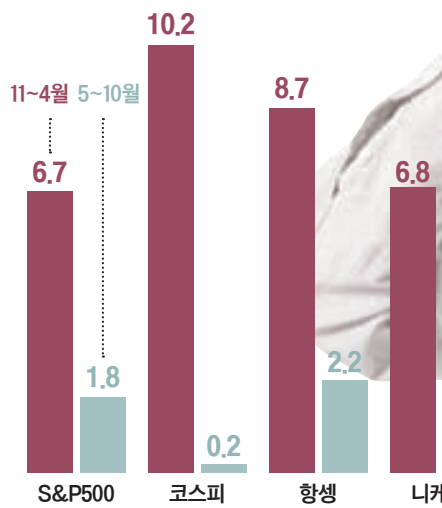

계절별 투자 수익률 차이

단위: %, 1980~2025년 기준

자료: 『나는 달력만 보고 주식투자 한다』(거인의 정원)

학생도 교사도 못 지킨 학교... 흥기 금지 매뉴얼조차 없다

흥기에 찢린 교사, 안전망 뚫린 학교 학생인권조례에 소지품 검사 제한 위험 알아차려도 개입 못하는 구조 학생 심리 치료도 강제할 수 없어 경찰, 살인미수 혐의 고3 영장 신청

충남 계룡의 한 고교에서 고3 학생이 교사를 흥기로 찢른 사건을 계기로 학교 안전망의 구조적 공백이 도마 위에 올랐다. 위험에 노출된 교사를 보호할 제도적 장치, 정서적 위기를 겪는 학생을 치료할 시스템 모두 작동하지 않았다는 비판이 나온다.

14일 충남 논산경찰서는 교사를 흥기로 찢른 혐의(살인미수)로 긴급체포된 A군(18)에 대해 구속영장을 신청했다. A군은 전날 오전 8시44분쯤 교장실에서 교사 B씨(38)에게 미리 준비한 흥기를 휘두른 혐의다. 경찰은 A군이 미리 흥기를 준비했

고, 교사와의 면담을 요청한 점을 들어 계획범죄로 보고 있다. B씨는 6년 전 A군이 재학했던 중학교 학생부장이었다. 지난달 1일 B씨가 해당 고교로 전근하자, A군은 과거 지도 과정에서 비롯된 심리적 고통을 호소하며 등교를 거부했다.

학교는 B씨의 사과 편지 전달을 주선했으나 관계 회복에 이르지 못했고, A군은 지난 6일부터 대안학교 위탁교육에 들어갔다. 사건 당일 A군은 학교를 찾아가 교장에게 B씨와의 면담을 요구했고, 교장이 자리를 비운 사이 숨겨온 흥기를 꺼냈다.교육계에선 학

추천이 꼬리를 무는 부동산

주소	상태	가격	특징
7209 Valleycrest Blvd, Annandale, VA	COMING SOON	$700K	매년대일 좋은 위치에 있는 빈틈한 땅의 집 생활 가능하나 As-Is Condition 으로 매매. 3/26일 마켓에 올라올 예정
1936 Lord Fairfax Rd, Vienna, VA	SALE	$1.39M	타이슨스 DMV 근처에 위치한 잘 생긴 싱글하우스. 방 5, 화 3.5, 현대 타국 외곽관 $6,200/월 렌트 (7/31 종료)
3883 Billberry Dr, Fairfax, VA	SOLD	$1.3M	마켓에 나온 주말 바로 계약 완료, 셀러 + 바이어 So Happy 3/17 세틀먼트 완료
5901 Sunstone Ln, Haymarket, VA	UNDER CONTRACT	$900K	원 집 팔고, New 빌더 홈 구입. 3/27 세틀먼트 예정
1465 Hampton Hill Cir, McLean, VA	UNDER CONTRACT	$1.25M	로라가 Hampton of McLean 에서 가장 많이 거래를 한 에이전트라고 소문이 나서 본인 집도 팔고 연락음 4/3 세틀먼트 예정
6619 Weatherford Ct, McLean, VA	UNDER CONTRACT	$1.7M	Langley 권에서 제일 좋은 단지 북서 오버 중에서 경쟁 최고 특급, 바이어 So Happy 4/9 세틀먼트 예정
6501 Divine St, McLean, VA	UNDER CONTRACT	$2.79M	셀러가 훌쩍할 만 조건으로 계약 완료, Seller So Happy 4/14 세틀먼트 예정

갤럭시부동산

최근에 마켓에 올리지 않고 주인 *세입자 바로 연결한 집 (렌트 구하는 분도 환영함. 갖고 있는 집도 많음)

주소	기간	세입자
5280 Jule Star Dr, Centreville, VA 20120	5/5 입주가능 Coming Soon	$3,300 교통/생활/학교/안전한 인기있는 터운하우스 단지. 방 3, 화3.5, Nice Owner
1423 McLean Mews Ct, McLean, VA	RENT	주재원 (3년)
2302 Tanglevale Dr, Vienna, VA	4/1 입주가능 NEW	$5,200 명화로운 동네 싱글하우스. 방 4, 화2.5, 이쁜 정원. Flint Hill ES, Thoreau MS, Madison HS
7004 Eastern Red Cedar Ln, McLean, VA	RENT	마켓에 내 놓자마자 너무 좋은 세입자 계약 완료. 주인/세입자 모두 해피
1817 Fallbrook Ln, Vienna, VA	RENT	주재원 (3년)
4126 Timber Log Way, Fairfax, VA	RENT	공실없이 28개월 장기렌트 완료
8872 Ashgrove House Ln, Vienna, VA	RENT	주재원 (2 + 2년)

사무실 (703) 622-0312 직통 (703) 625-9909

1952 Gallows Rd. #102, Vienna, VA 22182 (타이슨스 DMV 옆, 한미과학재단 1층)

로리 정
갤럭시부동산 대표 에이전트

일 년에 80~100여 주재원 렌트 구매 중