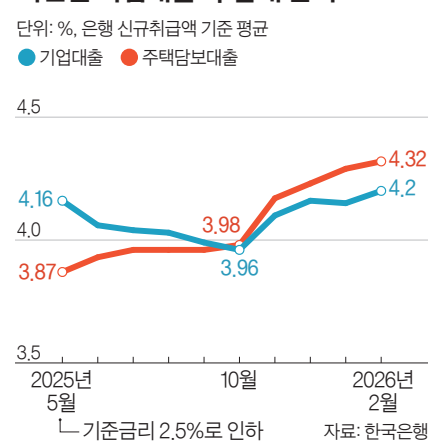

역전된 기업대출·주택대 금리