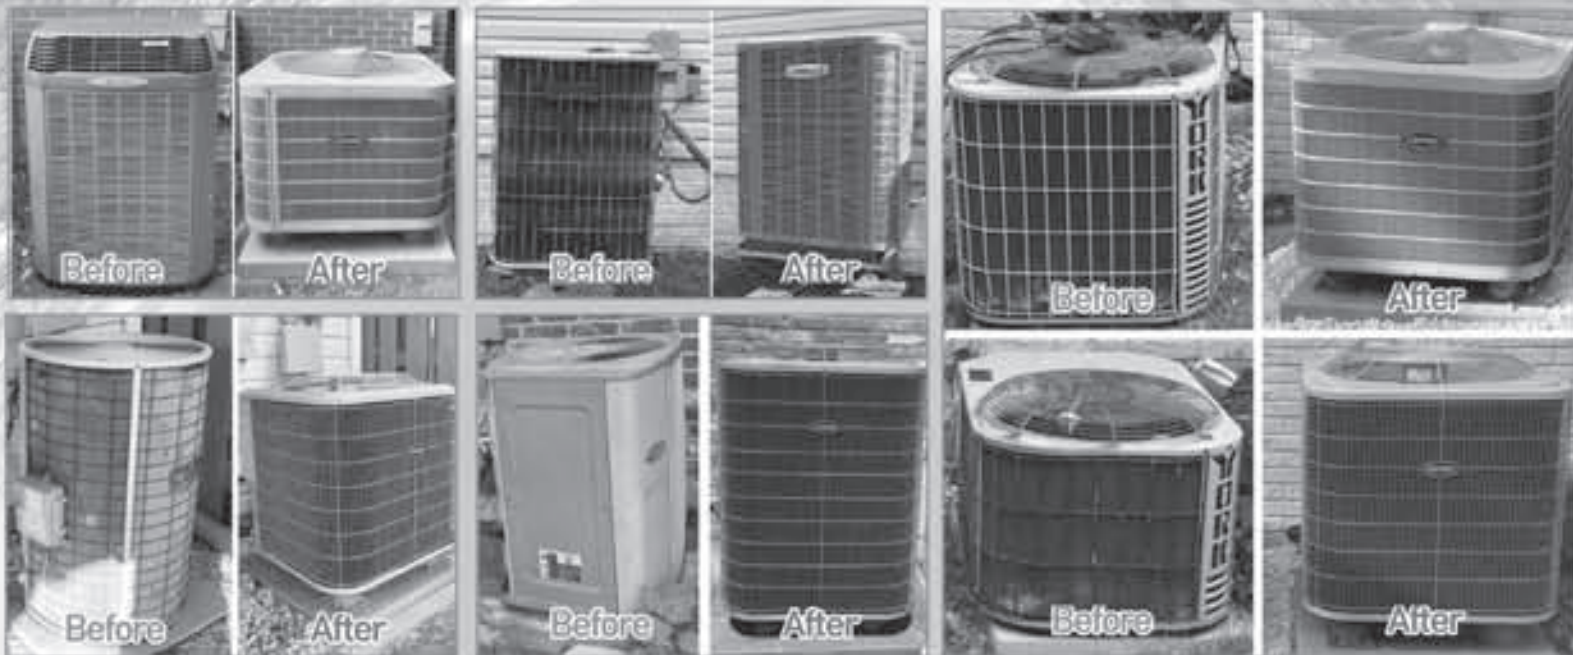

오래되고 잦은 고장의 기계 더이상 망설이지 마세요.
 유니버설이 최고의 기술과 최저의 가격으로 교체해 드립니다.

VA·MD·DC 지역에서 제일 큰 규모의 냉난방 회사, **L&B Universal**
 한인 최대 규모로 저렴하고 정확하게 서비스 해드립니다

- L&B에서 제공하는 서비스**
- AIR CLEANER AND HUMIDIFIER
 - INDOOR AIR QUALITY PROBLEMS
 - FURNACES & AIR HANDLERS
 - NEW FURNACE INSTALLATION
 - FURNACE REPAIR SERVICE
 - AIR CONDITIONERS & HEAT PUMPS
 - AC INSTALLATION
 - AC REPAIR