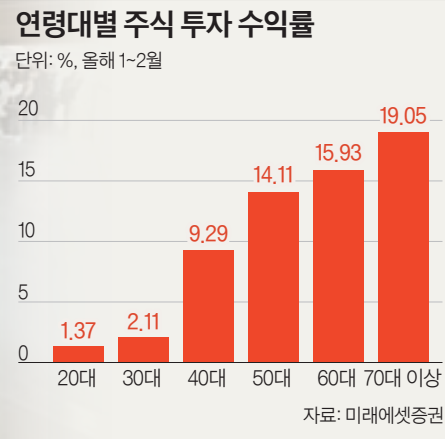

강의실에서 만난 박정현(24)씨는 “요즘은 아르바이트 월급이나 용돈을 받으면 현금 100만원만 남기고 나머지는 전부 주식에 넣는다”며 “자산의 80~90%를 투자하고 있다”고 했다. 투자 열풍의 배경에는 집값 등 물가 상승과 노후에 대한 불안이 깔려 있다. 평생 월급을 모아도 수도권에 집 한 채 사기 어려운 현실을 반영한다. 최재민(25)씨는 “부동산 가격은 급등하고, 대출은 막혀 있는데 주식으로 돈 버는 사람이 많아 보인다”며 “주식을 안 하면 큰

일 난다. 거지가 된다는 생각으로 투자하고 있다”고 밝혔다. 김지민(23)씨는 “어차피 집을 사기엔 투자금이 너무 적어서 노후 자금이라도 조금씩 모으자는 생각”이라고 했다. 김형준(25)씨는 “오랫동안 적금을 부었는데 이자가 너무 낮아 ‘내가 이걸 왜 했지’ 하는 허탈감이 들었다”며 “차라리 지수 추종 ETF에 투자하는 게 나아 보인다”고 말했다. 하지만 젊은층이 주식으로 번 돈은 많지 않았다. 5월 미래에셋증권이 고객

계좌를 분석한 결과, 연령이 낮을수록 수익률이 낮은 경향이 뚜렷했다. 올해 1~2월 20대와 30대의 수익률(원금 대비 기간 수익률)은 각각 1.37%, 2.11%에 그쳤다. 40대(9.29%), 50대(14.11%), 60대(15.93%), 70대 이상(19.05%)에 비해 크게 낮았다. 같은 기간 코스피는 45% 상승했다. 젊은 투자자일수록 시장 상승을 충분히 따라가지 못했다는 의미다. 레버리지 등 공격적 투자를 했다가 후회하는 이들도 있었다. 박씨는 “올해

초 코스피가 많이 올랐을 때 이제는 떨어질 것 같아 곱버스(2배 인버스)를 샀다가 -45% 상태에서 손절했다”며 “레버리지 투자는 하면 안 된다는 걸 깨달았다”고 토로했다. 김형준씨는 “친구들끼리 ‘한강 뷰(아파트) 아니면 한강 아니냐’는 말을 자주 한다. 그만큼 한강주가가 퍼져 있는 것 같다”고 했다. 한국투자증권이 주식 투자 동아리 소속 대학생 77명을 상대로 진행한 설문조사에서 정보를 얻는 경로에 대한 답은 ‘주식 관련 동아리와 온라인 커뮤니티’가 20%로 가장 많았다. 소셜미디어(SNS)·유튜브·블로그 등(18%), 인공지능(9%)이 뒤를 이었다. 증권사 리포트를 본다는 응답은 8%에 그쳤다. 허준영 서강대 경제학 교수는 “20~30대는 투자금 규모가 크지 않다 보니 가진 돈을 여러 곳에 나누기보다는 한 곳에 집중 투자하는 경향이 강하다”면서 “경제 청산을 당할 수 있는 레버리지 투자 등은 최근처럼 변동성이 큰 시장에서 더욱 주의해야 한다”고 조언했다. 장서윤·박유미 기자

공황장애·번아웃도 OK... 보험, 정신건강도 케어

교보·한화손보·삼성화재 등 출시 수면장애·ADHD 등 진단비 지급 임원비·치료비 지원에는 소극적 “늘어나는 수요 맞춰 보장 확대를”

번아웃 진단금에, 섭식장애·ADHD(주의력 결핍 과잉 행동 장애) 치료비까지. 정신질환 치료 시장이 빠르게 커지면서 ‘마음 건강’을 챙기려는 고객을 잡기 위한 보험사 경쟁이 뜨겁다. 우울증 뿐 아니라 공황장애나 수면장애 등 보장 대상이 넓어지고 내용도 세분화되고 있다. 7일 보험업계에 따르면, 교보라이프 플래닛생명에는 최근 ‘공황장애 교보라플 실속보험’과 ‘번아웃 교보라플 실속보험’을 각각 출시했다. 30대 여성 기준 4000원 미만의 보험료를 한 번 내면, 향후 1년간 관련 질환 진단 시 1회에 한해 10만원이 지급되는 소액 보험이다. 번아웃 보험의 경우 피

보험자가 ‘우울 에피소드’로 진단이 확정된 경우 보험금이 지급되도록 설계했다. 우울 에피소드는 최소 2주 이상 우울 증상이 나타나는 상태를 뜻한다. 공황장애 무기력함, 만성적인 피로감, 수면·식욕 변화 등이 대표적인 증상이다. 앞서 한화손해보험은 여성보험에 스트레스로 인해 발생한 수면 및 섭식 장애 등의 검사비와 입원비를 보장하는 특약을 내놴다. 어린이보험도 관련 보장을 촘촘하게 설계하는 추세다. 현대해상·메리츠화재·삼성화재는 성장기 자녀가 겪을 수 있는 ADHD나 PTSD(외상 후 스트레스 장애) 등에 대한 진단비 보장을 마련하고 있다. 특약에 따라 조현병이나 강박증, 공황장애 치료비가 보장되는 경우도 있다. 2016년 이후에 가입한 실손보험은 주요 정신질환의 급여 치료비도 보장된다. 보험업계가 관련 상품 개발에 나선 건 최근 정신 건강이 사회 주요 문제

로 떠오르면서다. 지난 2024년 기준 우울증 환자 수는 110만 명에 육박하며 역대 최대치를 기록했다. 불안장애 환자 수도 90만 명에 이르며 2020년 대비 20.3% 늘어난 상태다. 김경선 보험연구원 연구위원은 “정신 건강 악화는 취업 지연, 경력 단절, 노동 생산성 저하 등 다양한 사회 문제로 이어지고 있다”며 “보험사가 정신 건강 증진과 소비자 수요에 대응하기 위해서는 상품 개발과 예방 서비스 제공에 나서야 한다”고 말했다. 아직은 대부분 보험사의 정신 건강 관련 상품이 진단비 보장에만 그치고 있는 점은 한계다. 치료비나 입원비 등 보장에 적극적으로 나서기엔 피보험자가 가입 데이터가 충분하지 못했다는 게 업계 설명이다. 한 보험업계 관계자는 “정신질환 특성상 완치가 어렵다 보니 치료·입원 기간이 길어질 수 있어 손해를 정밀하게 측정하기 어렵다”며 “피보험자가 가입 당시 치료 받지 않은 정신질환이 있

는지 고지하지 않으면 확인이 어렵기 때문에 도덕적 해이 가능성도 우려되는 게 사실”이라고 말했다. 의사의 주관적 판단에 따라 진단이 달라질 수 있어 보험금 청구 타당성을 입증하는 과정에서 보험사와 피보험자 사이 갈등도 생겨날 수 있다. 실제 지난해 DB손해보험이 내놓은 ‘멘탈케어 건강보험’은 폭넓은 질환에 대해 입원비·통원비를 보장해 주목받았지만, 현재는 판매를 중단하고 재정보에 들어간 상태다. 그럼에도 정신 건강 관련 소비자 수요가 늘어나는 만큼, 공적·민영 보험의 보장 확대가 불가피하다는 게 전문가 전망이다. 김 연구위원은 “일부 경증 정신질환의 경우 공적 의료보험 적용이 제한돼 필요한 치료를 받기 어렵고, 중증 환자의 경우에도 장기 입원 때 공적 보험 지원에 한계가 있어 보장 범위가 제한돼 있다”며 “공·사가 긴밀하게 협력해야 한다”고 짚었다. 오호정 기자