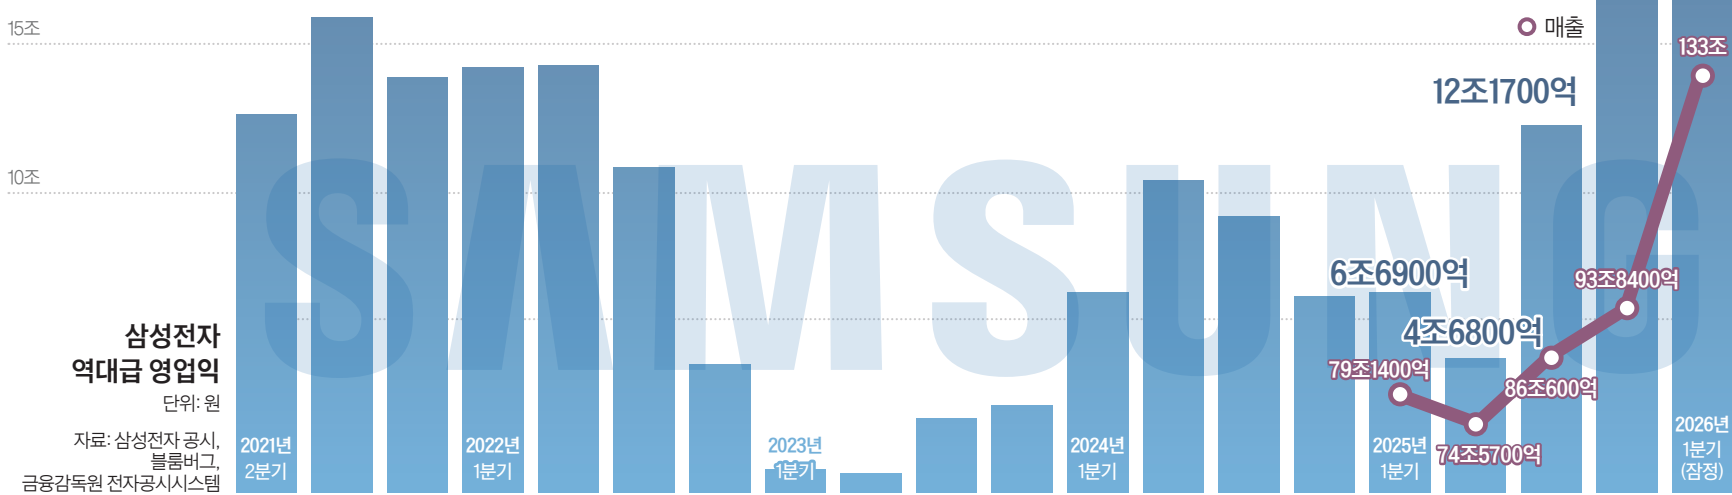

업계에선 초호황기가 한동안 이어질 것으로 본다. AI가 데이터를 ‘학습’하는 단계를 넘어, 학습된 모델로 결과를 도출하는 ‘추론’ 중심으로 전환하면서 메모리 탑재량 증가 추세가 수년간 이어질 수 있기 때문이다. 시장조사업체 트렌드포스는 올 2분기 D램 가격이 전 분기보다 최대 63%까지 더 될 것이라고

분석했다.

블룸버그도 이날 삼성전자 실적에 대해 “구글이 메모리 칩 사용량을 줄일 수 있는 터보코어 기술을 내놨지만 이 충격 역시 제한적일 것”이라고 보도했다. 이에 따라 2~3년 주기로 가격이 급락하던 전통적인 사이클 산업인 반도체가 장기적 성장 중심의 ‘주문형 산업’으로 탈바꿈할 것이라는 기대가 높아지고 있다.

실제로 삼성전자 반도체 사업을 이끄는 전영현 디바이스 솔루션(DS)부문장(부회장)은 지난달 주주총회에서 “AI 시대 모든 메모리 제품에서 경쟁우위를 확보하겠다”며 “공급 계약을 다년 단위로 전환해 사업 안정성과 가시성을 확보할 것”이라고 밝혔다. 삼성전자는 HBM뿐 아니라 LPDDR(저전력 D램), 낸드플래시가 쓰이는 서버용 솔리드스테이트드라이브(SSD) 등 AI 시스템에 필요한 전방위 메모리 제품군을 모두 생산하고 있다.

김선우 메리츠증권 연구원은 “이번 실적은 상상을 뛰어넘는 역대 최고 수준이지만, 메모리 사이클은 아직 상승 궤도의 중간 지점에 불과하다”고 진단했다. 그러면서 “TV와 가전 부문의 경우 환율이 올라 적자

를 기록하지 않은 것일 뿐, 원자재와 반도체 비용 증가로 쉽지 않은 업황”이라고 말했다.

김경미 기자

57조 2000억... 755%↑

잘나가는 반도체 뒤엔 기계·철강·가전 역성장

역대급 호황을 맞은 반도체 산업이 한국의 수출 지표를 끌어올리고 있지만, 기계·부품·가전 등 전통적인 수출 산업의 시름은 더욱 깊어지고 있다. 중동 사태, 미국의 관세 정책 등 글로벌 불확실성이 커지면서 한국 경제 전체로는 반도체와 반도체 산업 간 성장 불균형이 심화하는 K자형 양극화가 가속화하고 있다.

7일 산업통상부에 따르면 지난달 한국의 수출액은 861억 3000만 달러로 사상 최대 실적을 거뒀다. 반도체 수출액이 전년 동기 대비 151.4% 증가한 328억 3000만 달러를 기록하며 전체 실적을 끌어올렸기 때문이다. 하지만 자동차 수출액은 2.2% 증가에 그쳤고 일반기계·철강·자동차 부품·디스플레이·가전 등은 일제히 감소했다.

지난해 한국 경제성장률이 1%에 턱걸이할 수 있었던 것도 반도체 산업의 선전 덕이다. 지난 2월 이창용 한국은행 총재는 “반도체 등 정보기술(IT) 제조업이 (지난해 성장률에) 0.6%포인트 정도 기여했다”고 밝혔다. 한국무역협회에 따르면 지난해 수출액은 7049억 달러로 전년보다 4% 늘었지만 반도체(22% 증가)를 제외한 나머지 수출은 오히려 1% 감소했다. 반도체 업종의 역대 성과급을 둘러싸고 상대적 박탈감을 호소하는 경우도 늘고 있다. 삼성전자 내부에서조차 반도체(DS) 부문과 다른 부문 간 갈등이 점화하고 있다. 구성원 대부분이 반도체 부문 소속인 노조는 성과급 상한선 폐지를 요구하고 있는데, 이 경우 부문 간 성과급 격차는 더 벌어질 수 있다.

김경미 기자

USTR대표, 한국 대미투자 논의 거론하며 반도체·복제약 언급

제이미슨 그리어 미국 무역대표부(USTR) 대표는 7일(현지시간) 한국과 일본의 대미투자를 거론하면서 반도체와 복제약 분야를 언급했다.

그리어 대표는 이날 미 싱크탱크 허드슨연구소의 대담 행사에서 “일본과

한국의 대미투자 약속 이행 속도에 만족하느냐’는 질문이 나오자 “(도널드 트럼프) 대통령은 모든 일이 어제 다 됐기를 바라지 않느냐. 대통령이 ‘모든 게 좋고 일정에 딱 맞다’고 하는 상황은 없다”고 했다.

그리어 대표는 이어 “한국이 필요한 조치를 취하는데 약간의 지연이 있었는데 (해결해서) 넘어갔다”면서 “(한미에) 관련된 특정 무역 사안들이 좀 있고 마무리 하는 중”이라고 설명했다. 지난달 12일 한국에서 대미투자특별법이

통과된 것을 뜻하는 것으로 보인다.

그러면서 한국과 일본이 미 상무부와 대미투자 분야 등을 협의하고 있다면서 “어떤 경우에는 복제약, 어떤 경우에는 반도체에 초점이 맞춰져 있다”고 했다. 미국이 일반적으로 투자를 유치하기 원하는 분야를 언급한 것으로 보인다. 그리어 대표는 “‘대만도 유사

한 투자 약속을 했다. 이런 투자의 진행과 관련해 우리는 중요한 핵심 분야에 초점을 맞추려고 하고 있다”고 부연했다. 그리어 대표는 7월 1일 이전에 미국·멕시코·캐나다협정(USMCA) 상의 문제를 최대한 많이 해결하려고 한 다면서도 7월 이후에도 논의가 계속될 가능성이 크다고 말했다.

교통사고

- 목, 허리 디스크
- 좌골 신경통
- 어깨, 무릎 통증
- 직장사고, 운동사고
- 척추 교정 및 물리치료
- X-ray, 재활운동 시설 완비

수술없이 목·허리 디스크를 치유하는 최신 디스크 감압치료 DRX 9000-C

김응권 척추신경 전문의

모든 통증에는 원인이 있습니다!

정확한 진단, 차별화된 치료로 교통에서 자유로워 지십시오!

교통 사고 후 필요한 모든 절차를 불편함 없이 도와 드립니다.

“내 가족을 보살피듯 정성을 다해 치료합니다!”

김응권 척추신경 전문의

- Johns Hopkins, MBA
- Kyung Hee University
- Life University of Chiropractic
- LCA Member
- VA, MD Boards License with PT Privilege
- Certified Disc Treatment Specialist
- Certified DRX (디스크 감압치료 전문의)
- Whiplash & Brain Injury Traumatology Specialist (교통사고 치료전문)

VA 센터빌
703-815-2300
13880 Braddock Rd., #207
Centreville, VA 20121

MD 락빌
301-881-1000
12230 Rockville Pike, #250
Rockville, MD 20852

MD 엘리콧 시티
410-715-3500
8860 Columbia 100 Pkwy, #311
Columbia, MD 21045

한인 MRI+초음파 센터 | T. 410-740-0055
8860 Columbia 100 Pkwy, #10
Columbia, MD 21045

추천이 꼬리를 무는 부동산

갤럭시부동산

최근에 마켓에 올리지 않고 주인 *세입자 바로 연결한 집 (렌트 구하는 분도 환영함. 갖고 있는 집도 많음)

로리 정
갤럭시부동산 대표 에이전트

주목	주소	기간	세입자
7209 Valleycrest Blvd, Annandale, VA	COMING SOON	$700K	매년매일 좋은 위치에 있는 반듯한 평의 집, 생활 가능하나 As-is Condition 으로 매매. 3/26일 마켓에 올라올 예정
1936 Lord Fairfax Rd, Vienna, VA	SALE	$1.39M	타이슨스 DMV 근처에 위치한 잘 생긴 싱글하우스, 방 5, 화 3.5, 현재 타국 외교관 $6,200/월 렌트 (7/31 종료)
3883 Blitberry Dr, Fairfax, VA	SOLD	$1.3M	마켓에 나온 주말 바로 계약 완료, 셀러 + 바이어 So Happy 3/17 세팅먼트 완료
5901 Sunstone Ln, Haymarket, VA	UNDER CONTRACT	$900K	빛 집 팔고, New 빌더 홈 구입. 3/27 세팅먼트 예정
1465 Hampton Hill Cir, McLean, VA	UNDER CONTRACT	$1.25M	로리가 Hampton of McLean 에서 가장 많이 거래를 한 에이전트라고 소문이 나서 본인 집도 팔아 달라고 연락 음. 4/3 세팅먼트 예정
6619 Weatherford Ct, McLean, VA	UNDER CONTRACT	$1.7M	Langley 권에서 제일 좋은 단지 복수 오피 중에서 경쟁 최고, 특등, 바이어 So Happy 4/9 세팅먼트 예정
6501 Divine St, McLean, VA	UNDER CONTRACT	$2.79M	셀러가 흡족할 만 조건으로 계약 완료, Seller So Happy 4/14 세팅먼트 예정
5280 Jule Star Dr, Centreville, VA 20120	NEW	5/5 입주가능 Coming Soon	올 겨울/내년 봄에 파면 나올 주택의 30여명 있음, 렌트 놓을 집 갖고 있는 집 주인 환영
1423 McLean Mews Ct, McLean, VA	RENT		주재원 (3년)
2302 Tanglevale Dr, Vienna, VA	NEW	4/1 입주가능	$5,200 평화문 동네 싱글하우스, 방 4, 화 2.5, 이쁜 정원, Flint Hill ES, Thoreau MS, Madison HS
7004 Eastern Red Cedar Ln, McLean, VA	RENT		마켓에 내 놓자마자 너무 좋은 세입자 계약 완료, 주인/세입자 모두 예뻐
1817 Fallbrook Ln, Vienna, VA	RENT		주재원 (3년)
4126 Timber Log Way, Fairfax, VA	RENT		공실없이 28개월 장기렌트 완료
8872 Ashgrove House Ln, Vienna, VA	RENT		주재원 (2+2년)

사무실 (703) 622-0312 직통 (703) 625-9909

1952 Gallows Rd, #102, Vienna, VA 22182 (타이슨스 DMV 옆, 한미과학재단 1층)