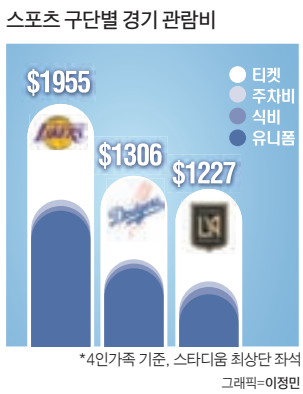

USPS도 오는 26일부터 일부 소포 배송 서비스 요금을 8% 인상한다. 프라이머리 메일 익스프레스 등을 포함한 서비스에 적용되며, 인상 조치는 2027년 1월 17일까지 유지된다. UPS와 페덱스는 이미 국제 배송에 대한 유류 할증료를 올렸다.

송승서 기자

일례로 LA 다저스 소식을 전하는

‘다저스네이션’에 따르면 지난 시즌 다저스의 티켓 평균 가격은 181달러다. 반면 ‘다저스의 목소리’로 불렸던 스포츠 캐스터 빈 스킨러가 은퇴했던 2016년 시즌 티켓 평균 가격은 31달러90센

트였다. 불과 10년 만에 티켓 가격이 약 500% 가까이 급등한 셈이다.

최근 메이저리그(MLB)가 시즌을 개막하며 다저스의 3연패 도전에 관심이 쏠리고 있고, 프로농구(NBA)의 레이커스는 플레이오프를 앞두고 있다. 여기에 북중미 월드컵을 앞두고 LAFC의 손흥민까지 BMO 스타디움을 누비면서 LA의 스포츠 열기는 그 어느 때보다 뜨겁게 달아오르고 있다.