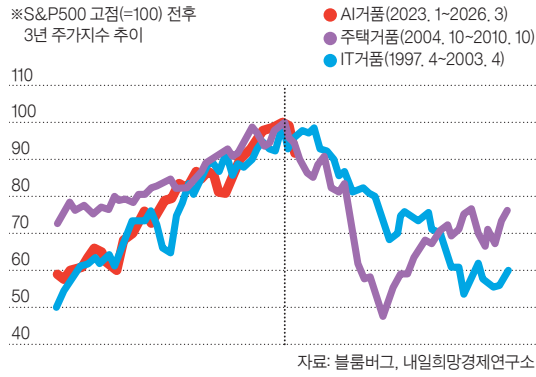

또다른 금융위기의 징후?