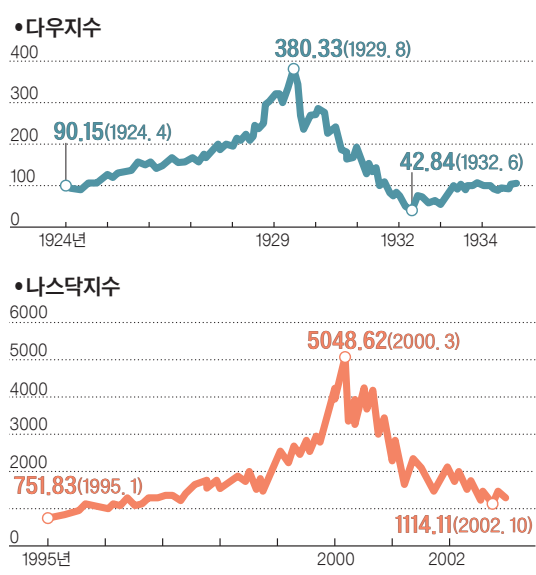

주가지수와 주택가격의 거품 생성과 붕괴

이라는 두 가지 위험을 동시에 내포한다. 그런 점에서 2026년은 2000년의 버블 구조와 2008년의 신용 구조가 결합한 국면이라 할 수 있다.

이러한 구조적 위험은 이미 시장에서 드러나고 있다. 첫째, 주가의 풀림이다. AI 관련 소수 기업에 자금이 집중되면서 시장 전체가 특정 변수에 크게 의존하는 취약한 구조가 형성되고 있다. 둘째, 금리의 구조적 부담이다. 유가 상승과 지정학 리스크는 인플레이션을 자극하고 금리 인하를 어렵게 만들며, 이는 장기 투자 성격의 AI 인프라에 부담으로 작용한다. 또 주식과 채권을 동시에 압박하고 있다. 셋째, 사모 신용시장의 균열이다. 일부 펀드에서 환매 제한과 유동성 압박이 나타나고 있으며, 이는 2008년 이전 구조화 금융과 유사한 위험을 내포한다.

이 모든 현상을 관통하는 핵심은 가격이라 아니라 신용이다. 현재는 아직 가격 조정 단계일 수 있지만, 신용시장의 균열이 본격화하는 순간 시장은 전혀 다른 국면으로 전환될 것이다. 2026년은 밸류에이션 붕괴와 신용 붕괴가 동시에 나타날 가능성을 내포하고 있다.

성장 아닌 현금 흐름이 기업 생존 결정

이 흐름을 종합하면 하나의 반복되는 구조가 드러난다. 혁신이 자본을 끌어들이고, 자본은 신용을 확대하며, 신용은 가격을 밀어올린다. 그리고 가격 상승은 과신을 낳고, 그 과신은 붕괴로 이어진다.

이 과정에서 가장 중요한 변수는 기술이 아니라 인간의 심리다. 상승장은 확신을 만들고, 확신은

레버리지를 정당화한다. 그리고 그 정당화를 가능하게 하는 말이 ‘이번에는 다르다’이다.

이번에는 다를 수도 있다. AI라는 새로운 기술, 그리고 그 위에 형성된 거대한 투자 흐름을 고려하면 과거와는 다른 결과가 나타날 가능성도 존재한다. 그러나 역사는 형태를 바꿔 반복되지만, 위기에 대응하는 방식은 놀라울 만큼 동일하다. 각 경제 주체는 최악의 상황을 가정하고 준비하는 것이 더 현실적인 선택일 수 있다.

금융회사에 중요한 것은 수익이 아니라 생존이다. 상승기에는 높은 수익률을 추구하는 전략이 합리적으로 보인다. 레버리지는 자본 효율성을 높이고, 자산 가격 상승은 이를 정당화한다. 그러나 이 과정에서 축적된 레버리지는 위기의 순간 가장 먼저 드러나는 취약성이 된다.

유동성은 선택이 아니라 생존 조건이다. 2008년 금융위기가 보여주었듯, 자산의 장부가치는 아무 의미가 없다. 중요한 것은 그것을 실제로 현금으로 전환할 수 있는 능력이다. 시장이 정상적으로 작동할 때는 모든 자산이 유동성을 가진 것처럼 보인다. 그러나 시장이 경색되는 순간, 유동성은 선택된 일부 자산에만 남는다. 금융위기의 본질은 보이지 않는 위험이 갑자기 드러나는 과정이다. 위험의 위치를 알아야 한다. 이를 모르면 대응도 불가능하다.

레버리지 줄이고 위험 분산 전략 필요

기업의 위기는 수요 감소보다 먼저 자금 구조의 불안정성으로 나타난다. 호황기에는 성장이 모든 것을 설명한다. 투자는 확대되고, 부채는 늘어나며, 미래 수익이 현재의 의사 결정을 지배한다. 그러나 사이클이 꺾이는 순간 기업의 판단 기준은 완전히 바뀐다. 성장이 아니라 현금 흐름이 기업의 생존을 결정하는 변수가 된다.

최근 AI 기업 투자의 상당 부분이 현재의 수익이 아니라 미래의 기대에 기반하고 있다. 이러한 구조에서는 금리 상승이나 수요 지연이 발생할 경우 충격은 훨씬 크게 나타난다. 투자 자금 회수는 지연되고, 현금 흐름은 악화하며, 부채 부담은 빠르게 늘어난다. 기업은 레버리지를 통제하고, 현금 흐름을 중심에 두며, 투자 속도를 조절해야 한다. 지금과 같은 국면에서는 성장보다 지속성이 더 중요하다.

개인의 대응도 다르지 않다. 가장 중요한 변화는 가격 중심의 사고에서 구조 중심의 사고로의 전환이다. 가격은 결과일 뿐, 원인이 아니다. 가격만 보고 판단하는 순간 투자는 반복적으로 같은 오류를 되풀이하게 된다. 레버리지는 가장 주의해야 할 변수다. 포트폴리오에 서로 다른 위험 요인에 대한 분산이 있어야 한다. 현금 수익을 포기한 자산이 아니다. 그것은 불확실성 속에서 기회를 선택할 수 있는 권리다.

레버리지를 줄이고, 유동성을 확보하며, 현금 흐름을 지키고, 구조를 이해하고, 기다리는 것. 이 단순한 원칙이야말로 위기의 순간 가장 강력한 전략일 것이다.

김영익 한양대 미래인재교육원 겸임교수

구강교육치과

나투라 치과

dental implants | bright smile

원장 강동호 Don Kang

- 서울대학교 치과대학 졸업 DDS
- 유엔 (Univ. Of Pennsylvania) 치과대학원 졸업 DMD
- 뉴욕대 (NYU) 치과대학 임플란트 수술 / 보철 과정 수료
- 한국, 미국에서의 27년 임상경력

“염증없는 잇몸, 오래가는 임플란트”

건강한 치아

www.naturadent.net

임플란트 - 잇몸치료 - 치아교정
Implant Periodontal Surgery Orthodontics Invisalign

응급환자 - 치아성형 - 신경치료
Emergency Veneer Lumineers Root Canal Treatment

닥터 강이 구강교육 유튜브를 시작했습니다. 유튜브에서 나투라 치과를 검색하세요!

나투라 치과 페어팩스 T. 703-652-4265

9508 Lee Highway, #A, Fairfax, VA 22031 (구 롯데 쇼핑 근처에 있는 IHOP에서 Lee Hwy 건너편)