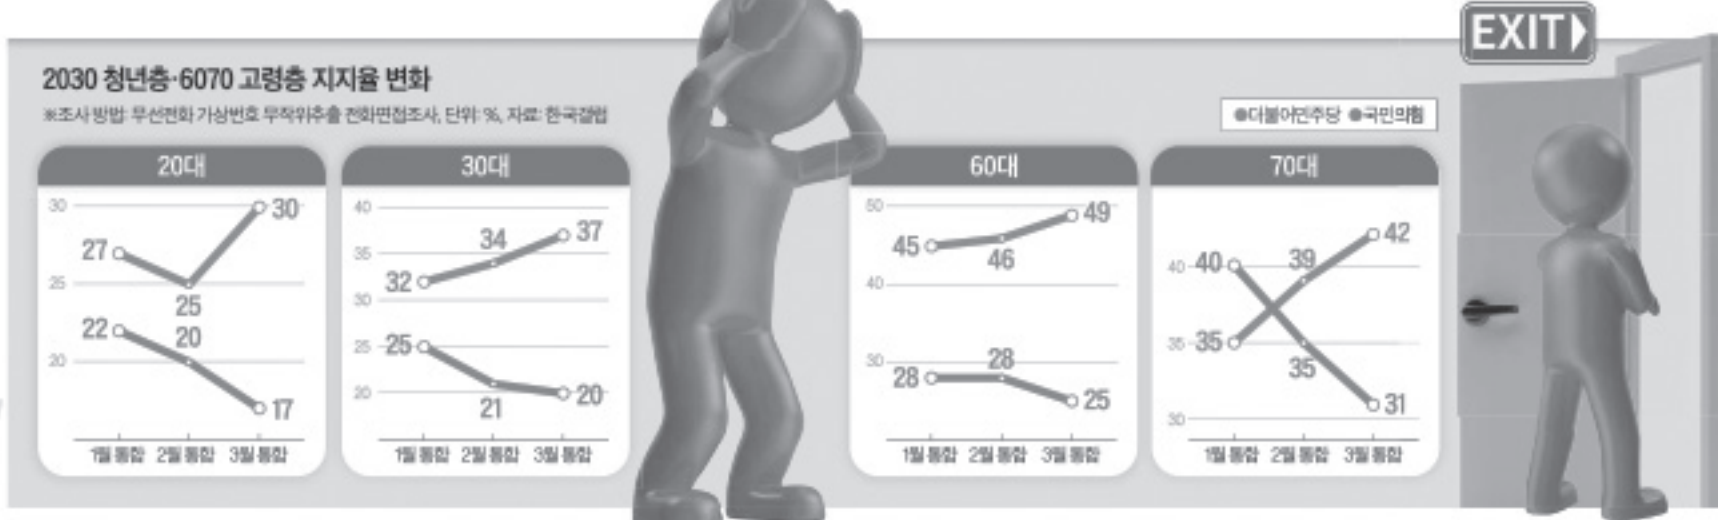

70대마저 국힘에 등 돌렸다... 2030도 이탈 가속화

선거 앞 핵심지지층 떠나는 국힘
70대 이상 지지율, 여당에 역전당해 20대에선 17% 30대는 20%, 하락세 “핵심 지지층 떠나, 투표포기 할수도”

국민의힘의 핵심 지지층 이탈 현상이 가속도가 붙고 있다. 2030 청년층과 6070 고령층 이탈 현상이 뚜렷하다. 한국갤럽의 월별 통합 정당 지지율 조사(전화면접조사)에 따르면 국민의힘 20대(18~29세) 지지율은 지난 1월 22%에서 3월 17%로 두 달 새 5%포인트 떨어졌다. 이 기간 더불어민주당은 27%에서 30%로 상승해 양당 간 격차는 13%포인트로 벌어졌다. 같은 기간 30대에서도 국민의힘 지지율은 25%