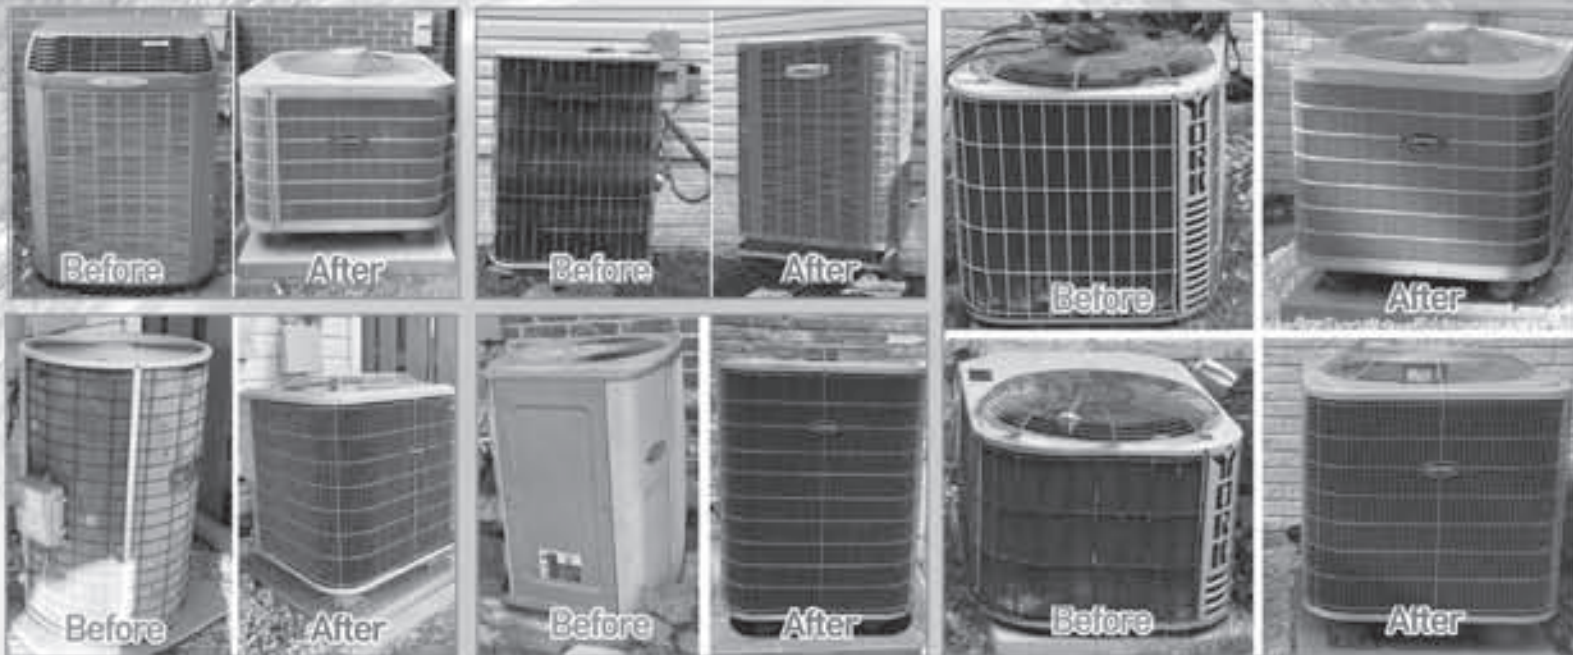

오래되고 낡은 고장의 기계 더이상 망설이지 마세요.
 유니버설이 최고의 기술과 최저의 가격으로 교체해 드립니다.

VA·MD·DC 지역에서 제일 큰 규모의 냉난방 회사, **L&B Universal**
 한인 최대 규모로 저렴하고 정확하게 서비스 해드립니다

- L&B에서 제공하는 서비스**
- AIR CLEANER AND HUMIDIFIER
 - INDOOR AIR QUALITY PROBLEMS
 - FURNACES & AIR HANDLERS
 - NEW FURNACE INSTALLATION
 - FURNACE REPAIR SERVICE
 - AIR CONDITIONERS & HEAT PUMPS
 - AC INSTALLATION
 - AC REPAIR