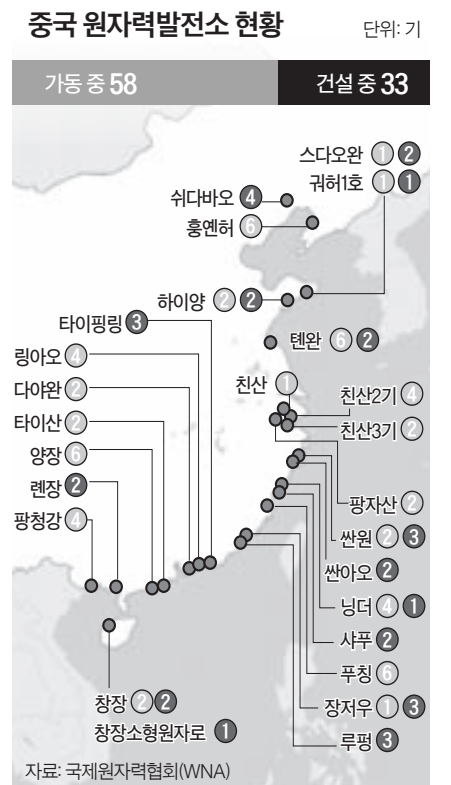

+ 임마누엘 홈헬스

임마누엘 간병인들은
치매교육과 노인 질환 및 장애인 수발법등 이론과 실습을 마친 간병인으로 구성되어 있습니다.

무료 간병사혜택
서비스 신청을 도와드립니다.
메디케이드 소지자, 장애인, 퇴역군인(Veterans Affair) 혜택자

전문 간병인이 되고 싶으신 여러분을 위해 임마누엘이 도와드립니다.

임마누엘은 신뢰를 바탕으로 간병사님들의 의견을 소중히 생각하며 간병사님들의 복지를 위해 최선을 다할 것입니다.

- 간호학 박사의 명강의로 노인관련 분야에 대한 전문 지식교육
- 간병인 교육과 심폐소생술(CPR)/응급처치(First Aid)를 한주에 수료 가능
- 유급병가(paid sick leave)
- 간병인 영주권 스폰서 가능

간병인에 관심있는 분들의 많은 문의 바랍니다.

+ Emmanuel Adult Medical Day Care Center

최고 시설 최대 규모

임마누엘 어덜트 메디컬 데이케어 센터

한인 어르신분들을 가족같은 분위기로 행복하고 즐거운 노년을 보내실 수 있게 최선을 다하겠습니다.

최신장비를 갖춘 물리치료실(치료사 주2회 방문), 마사지체어실, 탁구대, 당구대, 노래방

소셜서비스 / 통근서비스 / 의료동행서비스 (병원 예약 및 진료에 동행, 맞춤형 지원)

전문적인 의료 및 간호서비스

즐겁고 활력 넘치는 다양한 액티비티 프로그램

최고의 맛과 영양을 자랑하는 식사

443-288-6677 Main Office
8174 Lark Brown Road, Suite 201, Elkridge, MD 21075
1801 Research Blvd, Suite 580, Rockville MD 20850

443-878-6611
6612 Baltimore National Pike
Catonsville, MD 21228