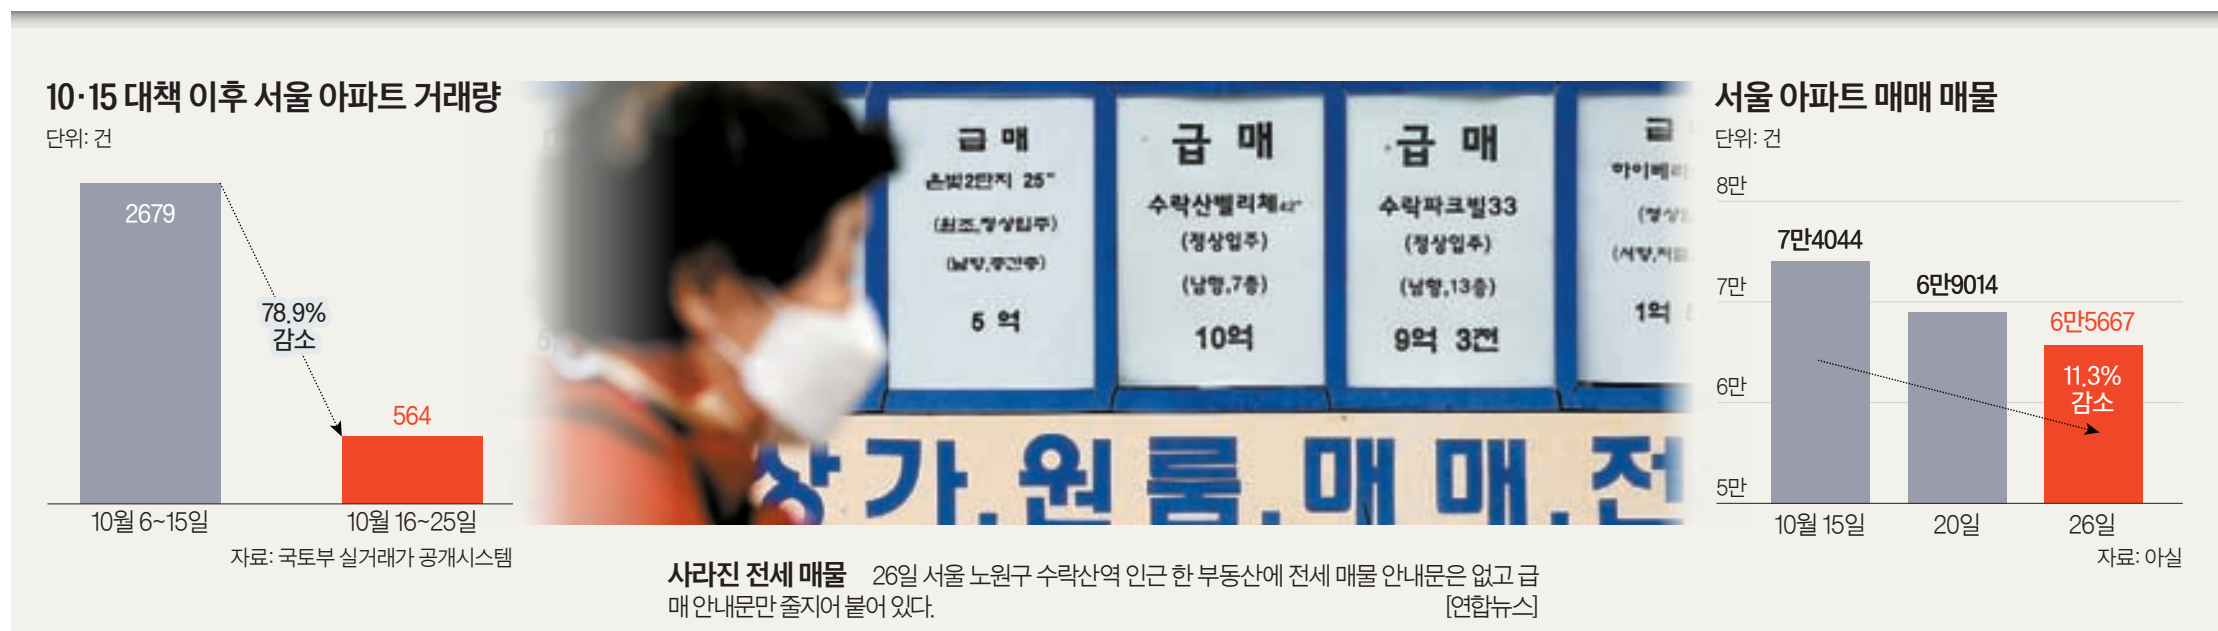

‘3중 규제’ 서울 아파트, 10·15 뒤 열흘간 거래량 80% 줄었다

(조정대상지역·투기과열지구·토지거래허가구역)

갭투자 막히며 서울 매물 11% 감소 전문가 “3~6개월 집값 조정 국면” 일각 “규제 적용되면 집값 더 뚝수도” ‘이상경 사퇴’ 국토부, 투기단속 확대

10·15 부동산 대책으로 서울 아파트 거래가 얼어붙었다. 대책 시행 후 열흘간 서울 아파트 거래량은 직전 열흘 대비 80% 가까이 급감했다. 하지만 주택 공급 대책이 여전히 ‘공란’이라 규제 효과가 오래 가진 않을 것이라 전망이 나온다.